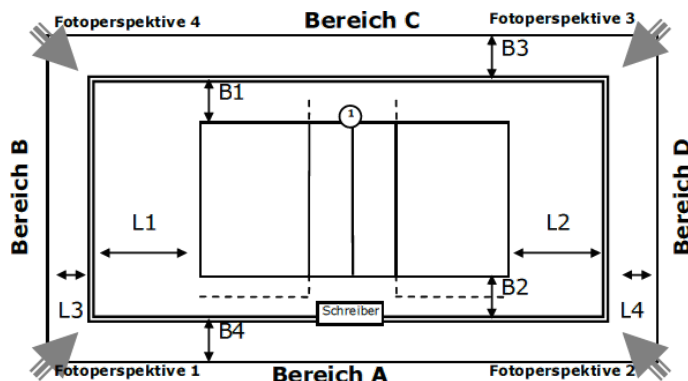

### Ausstattung

Beleuchtung	
Deckenhöhe	7,80 m
Bodenmaterial	
Farbe Spielfeld	
Farbe Freizone	
Farbe Linien	
andere Linien im Feld	Nein
verlängerte Angriffslinien	
Coaching-Linien	
Netzfabrikat	
Pfostenfabrikat	
Schiedsrichterstuhl	
Gastronomie vorhanden	Nein
Tribünen-Sitzplätze	
Stehplätze	
Innenraumbestuhlung	
Rollstuhlplätze	
Pressearbeitsplätze	
Einzelbände	-
Rollbände	-
LED-Bände	-
TV-Infrastruktur	
Internetzugang	
Videowand	Nein
elektrische Anzeige	Nein

### Abmessungen/Freiraummaße

Länge	L1:	L2:	L3:	L4:
Breite	B1:	B2:	B3:	B4:

### Anmerkungen

Hintere Freizone: 5 m bis zur Hallenwand bzw. Tribüne

Seitliche Freizone: 3 m bis zur Hallenwand bzw. zur Trennwand

Einbauten: Basketballkorb in 6 m Höhe mittig über einer Spielfeldhälfte

### Ausstattung

Beleuchtung	
Deckenhöhe	7,80 m
Bodenmaterial	
Farbe Spielfeld	
Farbe Freizone	
Farbe Linien	
andere Linien im Feld	Nein
verlängerte Angriffslinien	
Coaching-Linien	
Netzfabrikat	
Pfostenfabrikat	
Schiedsrichterstuhl	
Gastronomie vorhanden	Nein
Tribünen-Sitzplätze	
Stehplätze	
Innenraumbestuhlung	
Rollstuhlplätze	
Pressearbeitsplätze	
Einzelbande	-
Rollbande	-
LED-Bande	-
TV-Infrastruktur	
Internetzugang	
Videowand	Nein
elektrische Anzeige	Nein