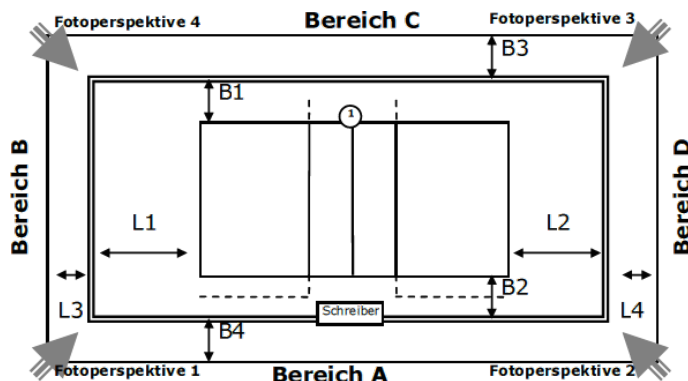

Spielfeld: Zentralfeld

ID: 1072631

Zulassung für: Regionalliga

Ausstattung

Beleuchtung	
Deckenhöhe	7,80 m
Bodenmaterial	
Farbe Spielfeld	
Farbe Freizone	
Farbe Linien	
andere Linien im Feld	Nein
verlängerte Angriffslinien	
Coaching-Linien	
Netzfabrikat	
Pfostenfabrikat	
Schiedsrichterstuhl	
Gastronomie vorhanden	Nein
Tribünen-Sitzplätze	
Stehplätze	
Innenraumbestuhlung	
Rollstuhlplätze	
Pressearbeitsplätze	
Einzelbande	-
Rollbande	-
LED-Bande	-
TV-Infrastruktur	
Internetzugang	
Videowand	Nein
elektrische Anzeige	Nein

Abmessungen/Freiraummaße

Länge	L1:	L2:	L3:	L4:
Breite	B1:	B2:	B3:	B4:

Anmerkungen

Hintere Freizone: 14,50 m bis zur Hallenwand

Seitliche Freizone: 8 m bis zur Hallenwand bzw. 11 m bis zur Tribüne

Einbauten: keine