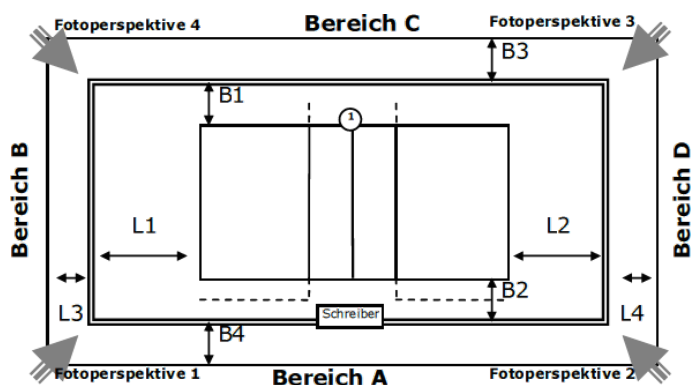

### Ausstattung

Beleuchtung	
Deckenhöhe	7,80 m
Bodenmaterial	
Farbe Spielfeld	
Farbe Freizone	
Farbe Linien	
andere Linien im Feld	Nein
verlängerte Angriffslinien	
Coaching-Linien	
Netzfabrikat	
Pfostenfabrikat	
Schiedsrichterstuhl	
Gastronomie vorhanden	Nein
Tribünen-Sitzplätze	
Stehplätze	
Innenraumbestuhlung	
Rollstuhlplätze	
Pressearbeitsplätze	
Einzelbände	-
Rollbände	-
LED-Bände	-
TV-Infrastruktur	
Internetzugang	
Videowand	Nein
elektrische Anzeige	Nein

### Abmessungen/Freiraummaße

Länge	L1:	L2:	L3:	L4:
Breite	B1:	B2:	B3:	B4: