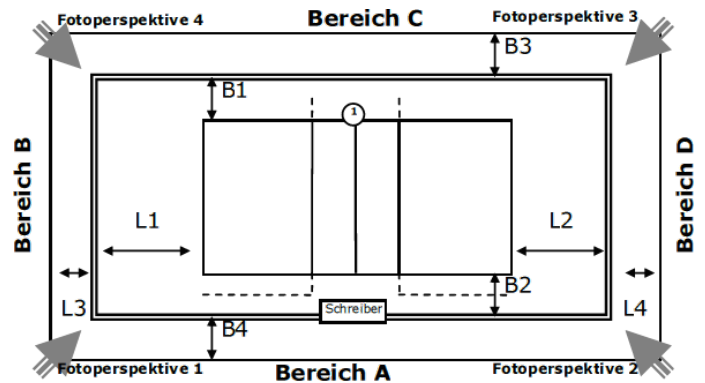

Abmessungen/Freiraummaße

Länge	L1:	L2:	L3:	L4:
Breite	B1:	B2:	B3:	B4:

Anmerkungen

Hintere Freizone: 3 m bzw. 6 m bis zur Hallenwand

Seitliche Freizone: 3 m bis zur Hallenwand; 2,75 m bis zur Trennwand

Einbauten: Gestänge für Ringe in 5 m Höhe ragt zwischen Pos. 1 und 2 einer Spielfeldhälfte ca. 3 m ins Spielfeld

Abmessungen/Freiraummaße

Länge	L1:	L2:	L3:	L4:
Breite	B1:	B2:	B3:	B4:

Anmerkungen

Hintere Freizone: 3 m bzw. 6 m bis zur Hallenwand

Seitliche Freizone: 2,75 m bis zur Trennwand

Einbauten: keine

Spielfeld: Feld 3

Abmessungen/Freiraummaße

Länge	L1:	L2:	L3:	L4:
Breite	B1:	B2:	B3:	B4:

Anmerkungen

Hintere Freizone: 3 m bzw. 6 m bis zur Hallenwand

Seitliche Freizone: 3 m bis zur Hallenwand; 2,75 m bis zur Trennwand

Einbauten: keine

Abmessungen/Freiraummaße

Länge	L1:	L2:	L3:	L4:
Breite	B1:	B2:	B3:	B4:

Anmerkungen

Hintere Freizone: 13,50 m bis zur Hallenwand

Seitliche Freizone: 10,50 m bzw. 7,50 m bis zur Hallenwand

Einbauten: keine