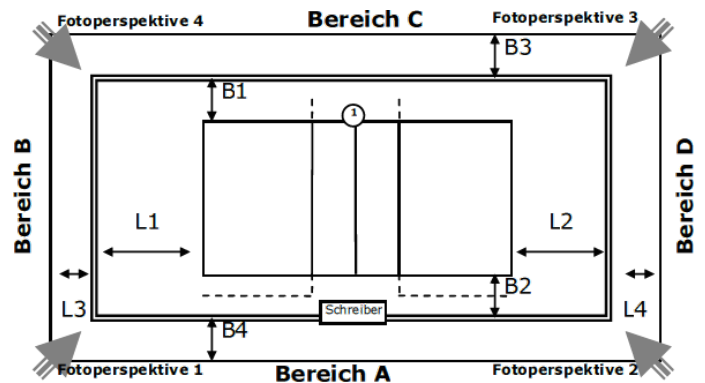

Abmessungen/Freiraummaße

Länge	L1:	L2:	L3:	L4:
Breite	B1:	B2:	B3:	B4:

Anmerkungen

Hintere Freizone: 3 m bzw. 6 m bis zur Hallenwand

Seitliche Freizone: 3 m bis zur Hallenwand; 2,75 m bis zur Trennwand

Einbauten: Gestänge für Ringe in 5 m Höhe ragt zwischen Pos. 1 und 2 einer Spielfeldhälfte ca. 3 m ins Spielfeld

Abmessungen/Freiraummaße

Länge	L1:	L2:	L3:	L4:
Breite	B1:	B2:	B3:	B4:

Anmerkungen

Hintere Freizone: 3 m bzw. 6 m bis zur Hallenwand

Seitliche Freizone: 2,75 m bis zur Trennwand

Einbauten: keine

Spielfeld: Feld 3

Abmessungen/Freiraummaße

Länge	L1:	L2:	L3:	L4:
Breite	B1:	B2:	B3:	B4:

Anmerkungen

Hintere Freizone: 3 m bzw. 6 m bis zur Hallenwand

Seitliche Freizone: 3 m bis zur Hallenwand; 2,75 m bis zur Trennwand

Einbauten: keine

Abmessungen/Freiraummaße

Länge	L1:	L2:	L3:	L4:
Breite	B1:	B2:	B3:	B4:

Anmerkungen

Hintere Freizone: 13,50 m bis zur Hallenwand

Seitliche Freizone: 10,50 m bzw. 7,50 m bis zur Hallenwand

Einbauten: keine