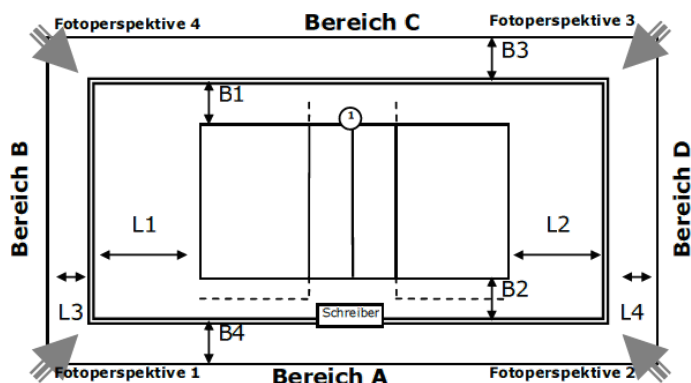

Spielfeld: Feld 1

ID: 1072691

Zulassung für: keine Genehmigung

Ausstattung

Beleuchtung	
Deckenhöhe	7,00 m
Bodenmaterial	
Farbe Spielfeld	
Farbe Freizone	
Farbe Linien	
andere Linien im Feld	Nein
verlängerte Angriffslinien	
Coaching-Linien	
Netzfabrikat	
Pfostenfabrikat	
Schiedsrichterstuhl	
Gastronomie vorhanden	Nein
Tribünen-Sitzplätze	
Stehplätze	
Innenraumbestuhlung	
Rollstuhlplätze	
Pressearbeitsplätze	
Einzelbände	-
Rollbände	-
LED-Bände	-
TV-Infrastruktur	
Internetzugang	
Videowand	Nein
elektrische Anzeige	Nein

Abmessungen/Freiraummaße

Länge	L1:	L2:	L3:	L4:
Breite	B1:	B2:	B3:	B4:

Anmerkungen

Spielfeld: Feld 2

ID: 1072691

Zulassung für: Regionalliga

Ausstattung

Beleuchtung	
Deckenhöhe	7,00 m
Bodenmaterial	
Farbe Spielfeld	
Farbe Freizone	
Farbe Linien	
andere Linien im Feld	Nein
verlängerte Angriffslinien	
Coaching-Linien	
Netzfabrikat	
Pfostenfabrikat	
Schiedsrichterstuhl	
Gastronomie vorhanden	Nein
Tribünen-Sitzplätze	
Stehplätze	
Innenraumbestuhlung	
Rollstuhlplätze	
Pressearbeitsplätze	
Einzelbande	-
Rollbande	-
LED-Bande	-
TV-Infrastruktur	
Internetzugang	
Videowand	Nein
elektrische Anzeige	Nein

Abmessungen/Freiraummaße

Länge	L1:	L2:	L3:	L4:
Breite	B1:	B2:	B3:	B4:

Anmerkungen

Hintere Freizone: jeweils 4,50 m bis zur Hallenwand
Seitliche Freizone: jeweils 3,00 m bis zur Trennwand
Einbauten: keine

Abmessungen/Freiraummaße

Länge	L1:	L2:	L3:	L4:
Breite	B1:	B2:	B3:	B4:

Anmerkungen

Hintere Freizone: jeweils 13,50 m bis zur Hallenwand

Seitliche Freizone: jeweils 9,00 m bis zur Hallenwand

Einbauten: keine