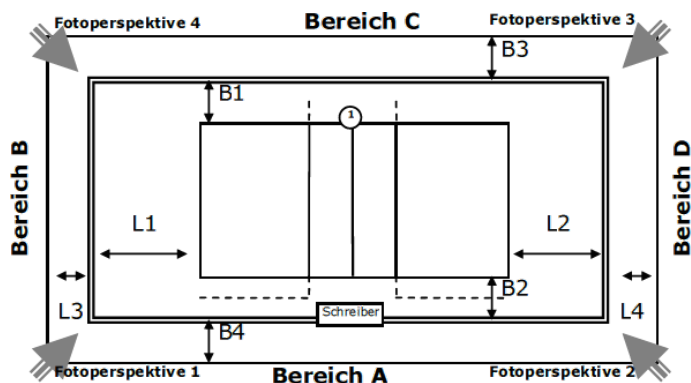

Spielfeld: Feld 1

ID: 1072691

Zulassung für: keine Genehmigung

Ausstattung

Beleuchtung	
Deckenhöhe	7,00 m
Bodenmaterial	
Farbe Spielfeld	
Farbe Freizone	
Farbe Linien	
andere Linien im Feld	Nein
verlängerte Angriffslinien	
Coaching-Linien	
Netzfabrikat	
Pfostenfabrikat	
Schiedsrichterstuhl	
Gastronomie vorhanden	Nein
Tribünen-Sitzplätze	
Stehplätze	
Innenraumbestuhlung	
Rollstuhlplätze	
Pressearbeitsplätze	
Einzelbände	-
Rollbände	-
LED-Bände	-
TV-Infrastruktur	
Internetzugang	
Videowand	Nein
elektrische Anzeige	Nein

Abmessungen/Freiraummaße

Länge	L1:	L2:	L3:	L4:
Breite	B1:	B2:	B3:	B4:

Anmerkungen

Spielfeld: Feld 2

ID: 1072691

Zulassung für: Regionalliga

Ausstattung

Beleuchtung	
Deckenhöhe	7,00 m
Bodenmaterial	
Farbe Spielfeld	
Farbe Freizone	
Farbe Linien	
andere Linien im Feld	Nein
verlängerte Angriffslinien	
Coaching-Linien	
Netzfabrikat	
Pfostenfabrikat	
Schiedsrichterstuhl	
Gastronomie vorhanden	Nein
Tribünen-Sitzplätze	
Stehplätze	
Innenraumbestuhlung	
Rollstuhlplätze	
Pressearbeitsplätze	
Einzelbande	-
Rollbande	-
LED-Bande	-
TV-Infrastruktur	
Internetzugang	
Videowand	Nein
elektrische Anzeige	Nein

Abmessungen/Freiraummaße

Länge	L1:	L2:	L3:	L4:
Breite	B1:	B2:	B3:	B4:

Anmerkungen

Hintere Freizone: jeweils 4,50 m bis zur Hallenwand
Seitliche Freizone: jeweils 3,00 m bis zur Trennwand
Einbauten: keine

Abmessungen/Freiraummaße

Länge	L1:	L2:	L3:	L4:
Breite	B1:	B2:	B3:	B4:

Anmerkungen

Hintere Freizone: jeweils 13,50 m bis zur Hallenwand

Seitliche Freizone: jeweils 9,00 m bis zur Hallenwand

Einbauten: keine