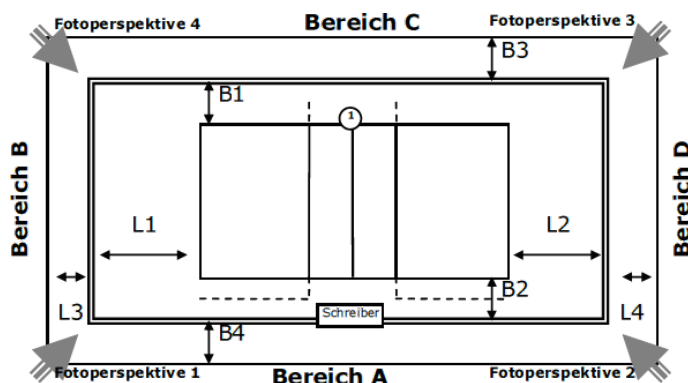

Abmessungen/Freiraummaße

Länge	L1:	L2:	L3:	L4:
Breite	B1:	B2:	B3:	B4:

Anmerkungen

Hintere Freizone: jeweils 4,50 m bis zur Hallenwand
Seitliche Freizone: jeweils 3,00 m bis zur Trennwand
Einbauten: keine

Spielfeld: Feld 3

ID: 1072691

Zulassung für: keine Genehmigung

Ausstattung

Beleuchtung	
Deckenhöhe	7,00 m
Bodenmaterial	
Farbe Spielfeld	
Farbe Freizone	
Farbe Linien	
andere Linien im Feld	Nein
verlängerte Angriffslinien	
Coaching-Linien	
Netzfabrikat	
Pfostenfabrikat	
Schiedsrichterstuhl	
Gastronomie vorhanden	Nein
Tribünen-Sitzplätze	
Stehplätze	
Innenraumbestuhlung	
Rollstuhlplätze	
Pressearbeitsplätze	
Einzelbande	-
Rollbande	-
LED-Bande	-
TV-Infrastruktur	
Internetzugang	
Videowand	Nein
elektrische Anzeige	Nein

Abmessungen/Freiraummaße

Länge	L1:	L2:	L3:	L4:
Breite	B1:	B2:	B3:	B4:

Anmerkungen

Spielfeld: Zentralfeld

ID: 1072691

Zulassung für: Regionalliga

Ausstattung

Beleuchtung	
Deckenhöhe	7,00 m
Bodenmaterial	
Farbe Spielfeld	
Farbe Freizone	
Farbe Linien	
andere Linien im Feld	Nein
verlängerte Angriffslinien	
Coaching-Linien	
Netzfabrikat	
Pfostenfabrikat	
Schiedsrichterstuhl	
Gastronomie vorhanden	Nein
Tribünen-Sitzplätze	
Stehplätze	
Innenraumbestuhlung	
Rollstuhlplätze	
Pressearbeitsplätze	
Einzelbande	-
Rollbande	-
LED-Bande	-
TV-Infrastruktur	
Internetzugang	
Videowand	Nein
elektrische Anzeige	Nein

Abmessungen/Freiraummaße

Länge	L1:	L2:	L3:	L4:
Breite	B1:	B2:	B3:	B4:

Anmerkungen

Hintere Freizone: jeweils 13,50 m bis zur Hallenwand

Seitliche Freizone: jeweils 9,00 m bis zur Hallenwand

Einbauten: keine