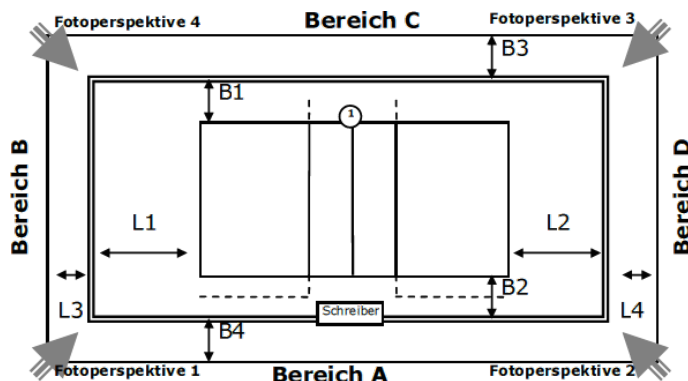

Abmessungen/Freiraummaße

Länge	L1:	L2:	L3:	L4:
Breite	B1:	B2:	B3:	B4:

Anmerkungen

Spielfeld: Feld 2

ID: 1072691

Zulassung für: Regionalliga

Ausstattung

Beleuchtung	
Deckenhöhe	7,00 m
Bodenmaterial	
Farbe Spielfeld	
Farbe Freizone	
Farbe Linien	
andere Linien im Feld	Nein
verlängerte Angriffslinien	
Coaching-Linien	
Netzfabrikat	
Pfostenfabrikat	
Schiedsrichterstuhl	
Gastronomie vorhanden	Nein
Tribünen-Sitzplätze	
Stehplätze	
Innenraumbestuhlung	
Rollstuhlplätze	
Pressearbeitsplätze	
Einzelbande	-
Rollbande	-
LED-Bande	-
TV-Infrastruktur	
Internetzugang	
Videowand	Nein
elektrische Anzeige	Nein

Abmessungen/Freiraummaße

Länge	L1:	L2:	L3:	L4:
Breite	B1:	B2:	B3:	B4:

Anmerkungen

Hintere Freizone: jeweils 4,50 m bis zur Hallenwand
Seitliche Freizone: jeweils 3,00 m bis zur Trennwand
Einbauten: keine

Spielfeld: Feld 3

ID: 1072691

Zulassung für: keine Genehmigung

Ausstattung

Beleuchtung	
Deckenhöhe	7,00 m
Bodenmaterial	
Farbe Spielfeld	
Farbe Freizone	
Farbe Linien	
andere Linien im Feld	Nein
verlängerte Angriffslinien	
Coaching-Linien	
Netzfabrikat	
Pfostenfabrikat	
Schiedsrichterstuhl	
Gastronomie vorhanden	Nein
Tribünen-Sitzplätze	
Stehplätze	
Innenraumbestuhlung	
Rollstuhlplätze	
Pressearbeitsplätze	
Einzelbande	-
Rollbande	-
LED-Bande	-
TV-Infrastruktur	
Internetzugang	
Videowand	Nein
elektrische Anzeige	Nein

Abmessungen/Freiraummaße

Länge	L1:	L2:	L3:	L4:
Breite	B1:	B2:	B3:	B4:

Anmerkungen

Spielfeld: Zentralfeld

ID: 1072691

Zulassung für: Regionalliga

Ausstattung

Beleuchtung	
Deckenhöhe	7,00 m
Bodenmaterial	
Farbe Spielfeld	
Farbe Freizone	
Farbe Linien	
andere Linien im Feld	Nein
verlängerte Angriffslinien	
Coaching-Linien	
Netzfabrikat	
Pfostenfabrikat	
Schiedsrichterstuhl	
Gastronomie vorhanden	Nein
Tribünen-Sitzplätze	
Stehplätze	
Innenraumbestuhlung	
Rollstuhlplätze	
Pressearbeitsplätze	
Einzelbande	-
Rollbande	-
LED-Bande	-
TV-Infrastruktur	
Internetzugang	
Videowand	Nein
elektrische Anzeige	Nein