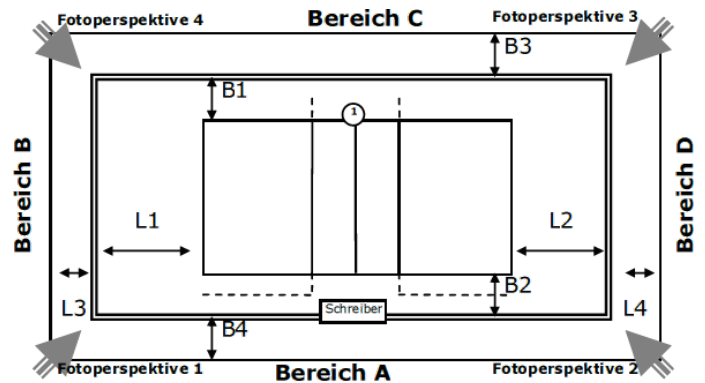

Spielfeld: Zentralfeld

ID: 1072693

Zulassung für: Regionalliga

Ausstattung

Beleuchtung	
Deckenhöhe	7,30 m
Bodenmaterial	
Farbe Spielfeld	
Farbe Freizone	
Farbe Linien	
andere Linien im Feld	Nein
verlängerte Angriffslinien	
Coaching-Linien	
Netzfabrikat	
Pfostenfabrikat	
Schiedsrichterstuhl	
Gastronomie vorhanden	Nein
Tribünen-Sitzplätze	
Stehplätze	
Innenraumbestuhlung	
Rollstuhlplätze	
Pressearbeitsplätze	
Einzelbande	-
Rollbande	-
LED-Bande	-
TV-Infrastruktur	
Internetzugang	
Videowand	Nein
elektrische Anzeige	Nein

Abmessungen/Freiraummaße

Länge	L1:	L2:	L3:	L4:
Breite	B1:	B2:	B3:	B4:

Anmerkungen

Hintere Freizone: jeweils 13,50 m bis zur Hallenwand

Seitliche Freizone: jeweils 9,00 m bis zur Hallenwand

Einbauten: keine