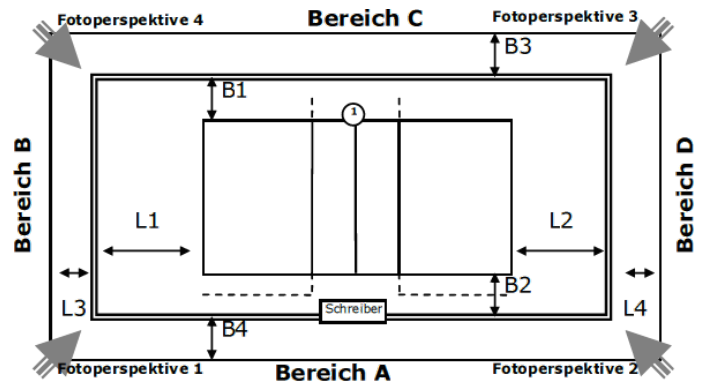

Spielfeld: Feld 3

ID: 1072693

Zulassung für: Regionalliga

Ausstattung

Beleuchtung	
Deckenhöhe	7,30 m
Bodenmaterial	
Farbe Spielfeld	
Farbe Freizone	
Farbe Linien	
andere Linien im Feld	Nein
verlängerte Angriffslinien	
Coaching-Linien	
Netzfabrikat	
Pfostenfabrikat	
Schiedsrichterstuhl	
Gastronomie vorhanden	Nein
Tribünen-Sitzplätze	
Stehplätze	
Innenraumbestuhlung	
Rollstuhlplätze	
Pressearbeitsplätze	
Einzelbande	-
Rollbande	-
LED-Bande	-
TV-Infrastruktur	
Internetzugang	
Videowand	Nein
elektrische Anzeige	Nein

Abmessungen/Freiraummaße

Länge	L1:	L2:	L3:	L4:
Breite	B1:	B2:	B3:	B4:

Anmerkungen

Hintere Freizone: jeweils 4,50 m bis zur Hallenwand

Seitliche Freizone: jeweils 3,00 m bis zur Trennwand bzw. bis zur Hallenwand

Einbauten: - Basketballkorb in 6,50 m Höhe über dem Netz

- Ringe in 6,50 m Höhe über Pos. 6 der einen Spielfeldseite, ragen längs zur Spielfeldachse 1,00 m ins Spielfeld hinein