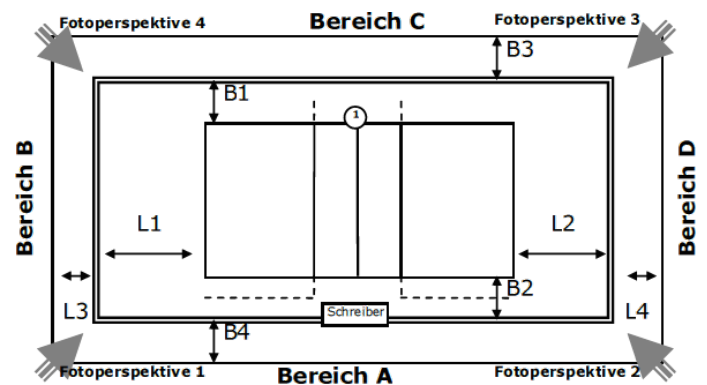

### Ausstattung

Beleuchtung	
Deckenhöhe	7,30 m
Bodenmaterial	
Farbe Spielfeld	
Farbe Freizone	
Farbe Linien	
andere Linien im Feld	Nein
verlängerte Angriffslinien	
Coaching-Linien	
Netzfabrikat	
Pfostenfabrikat	
Schiedsrichterstuhl	
Gastronomie vorhanden	Nein
Tribünen-Sitzplätze	
Stehplätze	
Innenraumbestuhlung	
Rollstuhlplätze	
Pressearbeitsplätze	
Einzelbände	-
Rollbände	-
LED-Bände	-
TV-Infrastruktur	
Internetzugang	
Videowand	Nein
elektrische Anzeige	Nein

### Abmessungen/Freiraummaße

Länge	L1:	L2:	L3:	L4:
Breite	B1:	B2:	B3:	B4: