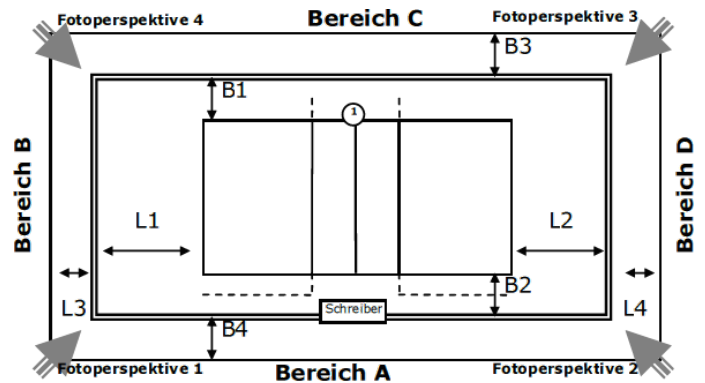

Spielfeld: Feld 2

ID: 1072693

Zulassung für: Regionalliga

Ausstattung

Beleuchtung	
Deckenhöhe	7,30 m
Bodenmaterial	
Farbe Spielfeld	
Farbe Freizone	
Farbe Linien	
andere Linien im Feld	Nein
verlängerte Angriffslinien	
Coaching-Linien	
Netzfabrikat	
Pfostenfabrikat	
Schiedsrichterstuhl	
Gastronomie vorhanden	Nein
Tribünen-Sitzplätze	
Stehplätze	
Innenraumbestuhlung	
Rollstuhlplätze	
Pressearbeitsplätze	
Einzelbande	-
Rollbande	-
LED-Bande	-
TV-Infrastruktur	
Internetzugang	
Videowand	Nein
elektrische Anzeige	Nein

Abmessungen/Freiraummaße

Länge	L1:	L2:	L3:	L4:
Breite	B1:	B2:	B3:	B4:

Anmerkungen

Hintere Freizone: jeweils 4,50 m bis zur Hallenwand

Seitliche Freizone: jeweils 3,00 m bis zur Trennwand

Einbauten: Basketballkorb in 6,50 m Höhe über der Grundlinie der einen Spielfeldseite