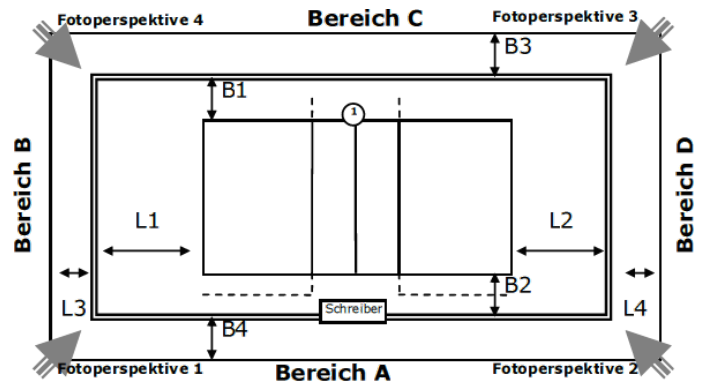

Abmessungen/Freiraummaße

Länge	L1:	L2:	L3:	L4:
Breite	B1:	B2:	B3:	B4:

Anmerkungen

Hintere Freizone: je 2,00m bis zur hinteren Hallenwand

Seitliche Freizone: 4,50m bis zur seidl. Hallenwand bzw. 4,00m bis zu Feld 2

Abmessungen/Freiraummaße

Länge	L1:	L2:	L3:	L4:
Breite	B1:	B2:	B3:	B4:

Anmerkungen

Hintere Freizone: je 2,00m bis zur hinteren Hallenwand

Seitliche Freizone: je 4,00m bis zu Feld 1 bzw. Feld 3

Einbauten: Trennwand mittig zur Spielrichtung in ca. 7,00m Höhe über dem Spielfeld

Spielfeld: Feld 3

ID: 1072813

Zulassung für: Oberliga

Ausstattung

Beleuchtung	
Deckenhöhe	7,00 m
Bodenmaterial	
Farbe Spielfeld	
Farbe Freizone	
Farbe Linien	
andere Linien im Feld	Nein
verlängerte Angriffslinien	
Coaching-Linien	
Netzfabrikat	
Pfostenfabrikat	
Schiedsrichterstuhl	
Gastronomie vorhanden	Nein
Tribünen-Sitzplätze	
Stehplätze	
Innenraumbestuhlung	
Rollstuhlplätze	
Pressearbeitsplätze	
Einzelbände	-
Rollbände	-
LED-Bände	-
TV-Infrastruktur	
Internetzugang	
Videowand	Nein
elektrische Anzeige	Nein

Abmessungen/Freiraummaße

Länge	L1:	L2:	L3:	L4:
Breite	B1:	B2:	B3:	B4:

Anmerkungen

Hintere Freizone: je 2,00m bis zur hinteren Hallenwand

Seitliche Freizone: 4,00m bis zu Feld 2 bzw. 4,50m bis zur seitlichen Hallenwand