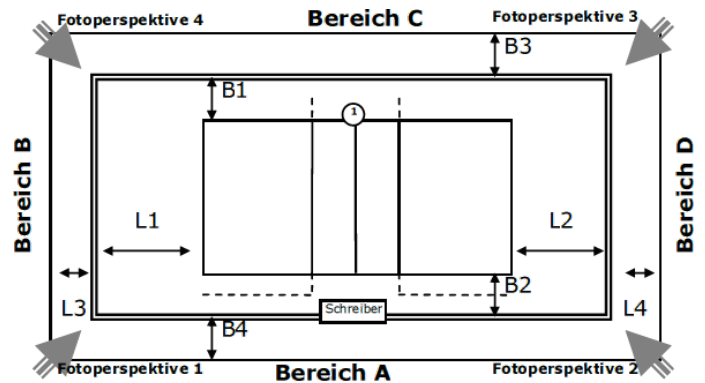

Abmessungen/Freiraummaße

Länge	L1:	L2:	L3:	L4:
Breite	B1:	B2:	B3:	B4:

Anmerkungen

Hintere Freizone: je 2,00m bis zur hinteren Hallenwand

Seitliche Freizone: je 4,00m bis zu Feld 1 bzw. Feld 3

Einbauten: Trennwand mittig zur Spielrichtung in ca. 7,00m Höhe über dem Spielfeld

Abmessungen/Freiraummaße

Länge	L1:	L2:	L3:	L4:
Breite	B1:	B2:	B3:	B4:

Anmerkungen

Hintere Freizone: je 2,00m bis zur hinteren Hallenwand

Seitliche Freizone: 4,00m bis zu Feld 2 bzw. 4,50m bis zur seitlichen Hallenwand

Einbauten: - jeweils mittig zur Grundlinie an der hinteren Hallenwand ein Basketballkorb zum hochziehen

- Basketballkorb in 7,00m Höhe über Pos. 2

- Ringe in 7,00m Höhe über Pos. 4

Spielfeld: Zentralfeld

Abmessungen/Freiraummaße

Länge	L1:	L2:	L3:	L4:
Breite	B1:	B2:	B3:	B4:

Anmerkungen

Hintere Freizone: je 13,00 m bis zur hinteren Hallenwand
Seitliche Freizone: je 6,50 m bis zur seitlichen Hallenwand
Einbauten: Trennwand über dem Netz in ca. 7,00m Höhe