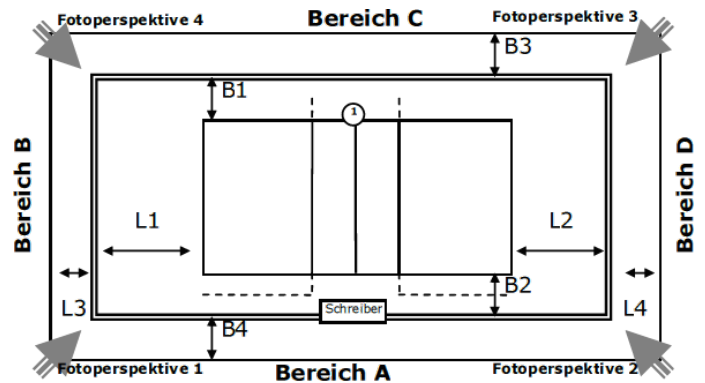

Abmessungen/Freiraummaße

Länge	L1:	L2:	L3:	L4:
Breite	B1:	B2:	B3:	B4:

Anmerkungen

Hintere Freizone: je 2,00m bis zur hinteren Hallenwand

Seitliche Freizone: 4,50m bis zur seidl. Hallenwand bzw. 4,00m bis zu Feld 2

Einbauten: - jeweils mittig zur Grundlinie an der hinteren Hallenwand ein Basketballkorb zum hochziehen

- Basketballkorb in 7,00m Höhe über Pos. 4 (hochziehbar)

- Seile in 8,00m Höhe über Pos. 5

Spielfeld: Feld 2

ID: 1072813

Zulassung für: Oberliga

Ausstattung

Beleuchtung	
Deckenhöhe	7,00 m
Bodenmaterial	
Farbe Spielfeld	
Farbe Freizone	
Farbe Linien	
andere Linien im Feld	Nein
verlängerte Angriffslinien	
Coaching-Linien	
Netzfabrikat	
Pfostenfabrikat	
Schiedsrichterstuhl	
Gastronomie vorhanden	Nein
Tribünen-Sitzplätze	
Stehplätze	
Innenraumbestuhlung	
Rollstuhlplätze	
Pressearbeitsplätze	
Einzelbande	-
Rollbande	-
LED-Bande	-
TV-Infrastruktur	
Internetzugang	
Videowand	Nein
elektrische Anzeige	Nein

Abmessungen/Freiraummaße

Länge	L1:	L2:	L3:	L4:
Breite	B1:	B2:	B3:	B4:

Anmerkungen

Hintere Freizone: je 2,00m bis zur hinteren Hallenwand

Seitliche Freizone: je 4,00m bis zu Feld 1 bzw. Feld 3

Einbauten: Trennwand mittig zur Spielrichtung in ca. 7,00m Höhe über dem Spielfeld