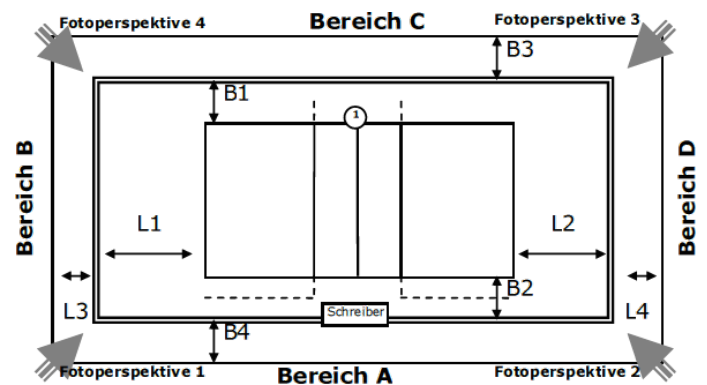

Spielfeld: Feld 1

ID: 1072819

Zulassung für: Verbandsliga

Ausstattung

Beleuchtung	
Deckenhöhe	7,00 m
Bodenmaterial	
Farbe Spielfeld	
Farbe Freizone	
Farbe Linien	
andere Linien im Feld	Nein
verlängerte Angriffslinien	
Coaching-Linien	
Netzfabrikat	
Pfostenfabrikat	
Schiedsrichterstuhl	
Gastronomie vorhanden	Nein
Tribünen-Sitzplätze	
Stehplätze	
Innenraumbestuhlung	
Rollstuhlplätze	
Pressearbeitsplätze	
Einzelbände	-
Rollbände	-
LED-Bände	-
TV-Infrastruktur	
Internetzugang	
Videowand	Nein
elektrische Anzeige	Nein

Abmessungen/Freiraummaße

Länge	L1:	L2:	L3:	L4:
Breite	B1:	B2:	B3:	B4:

Anmerkungen

Hintere Freizone: 2,00 m bis zur Hallenwand; 4,00 m bis zur Tribüne
Seitliche Freizone: je 3,00 m bis zur Hallenwand bzw. bis zur Trennwand

Einbauten: - Basketballkorb (hochziehbar) in 6,40 m Höhe über dem Netz

- 2 Drahtschnüre in 6,00 m Höhe ragen über beiden Pos. 6 ins Feld

Spielfeld: Feld 2

ID: 1072819

Zulassung für: ?

Ausstattung

Beleuchtung	
Deckenhöhe	7,00 m
Bodenmaterial	
Farbe Spielfeld	
Farbe Freizone	
Farbe Linien	
andere Linien im Feld	Nein
verlängerte Angriffslinien	
Coaching-Linien	
Netzfabrikat	
Pfostenfabrikat	
Schiedsrichterstuhl	
Gastronomie vorhanden	Nein
Tribünen-Sitzplätze	
Stehplätze	
Innenraumbestuhlung	
Rollstuhlplätze	
Pressearbeitsplätze	
Einzelbande	-
Rollbande	-
LED-Bande	-
TV-Infrastruktur	
Internetzugang	
Videowand	Nein
elektrische Anzeige	Nein

Abmessungen/Freiraummaße

Länge	L1:	L2:	L3:	L4:
Breite	B1:	B2:	B3:	B4:

Anmerkungen

Hintere Freizone: 2,00 m bis zur Hallenwand; 4,00 m bis zur Tribüne

Seitliche Freizone: je 3,00 m bis zur Trennwand

Einbauten: Sprecherkabine ragt hinter einer Grundlinie in 2,90 m Höhe 0,80 m in den Freiraum