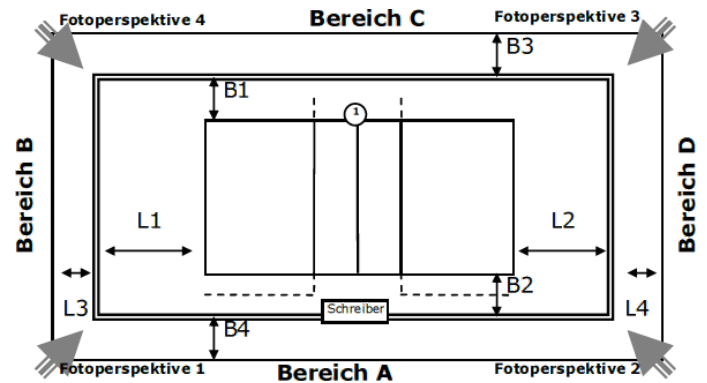

Abmessungen/Freiraummaße

Länge	L1:	L2:	L3:	L4:
Breite	B1:	B2:	B3:	B4:

Anmerkungen

Hintere Freizone: 2,00 m bis zur Hallenwand; 4,00 m bis zur Tribüne
Seitliche Freizone: je 3,00 m bis zur Hallenwand bzw. bis zur Trennwand

Einbauten: - Basketballkorb (hochziehbar) in 6,40 m Höhe über dem Netz

- 2 Drahtschnüre in 6,00 m Höhe ragen über beiden Pos. 6 ins Feld

Spielfeld: Feld 2

ID: 1072819

Zulassung für: ?

Ausstattung

Beleuchtung	
Deckenhöhe	7,00 m
Bodenmaterial	
Farbe Spielfeld	
Farbe Freizone	
Farbe Linien	
andere Linien im Feld	Nein
verlängerte Angriffslinien	
Coaching-Linien	
Netzfabrikat	
Pfostenfabrikat	
Schiedsrichterstuhl	
Gastronomie vorhanden	Nein
Tribünen-Sitzplätze	
Stehplätze	
Innenraumbestuhlung	
Rollstuhlplätze	
Pressearbeitsplätze	
Einzelbande	-
Rollbande	-
LED-Bande	-
TV-Infrastruktur	
Internetzugang	
Videowand	Nein
elektrische Anzeige	Nein

Abmessungen/Freiraummaße

Länge	L1:	L2:	L3:	L4:
Breite	B1:	B2:	B3:	B4:

Anmerkungen

Hintere Freizone: 2,00 m bis zur Hallenwand; 4,00 m bis zur Tribüne

Seitliche Freizone: je 3,00 m bis zur Trennwand

Einbauten: Sprecherkabine ragt hinter einer Grundlinie in 2,90 m Höhe 0,80 m in den Freiraum

Abmessungen/Freiraummaße

Länge	L1:	L2:	L3:	L4:
Breite	B1:	B2:	B3:	B4:

Anmerkungen

Hintere Freizone: 2,00 m bis zur Hallenwand; 4,00 m bis zur Tribüne

Seitliche Freizone: je 3,00 m bis zur Trennwand bzw. bis zur Hallenwand