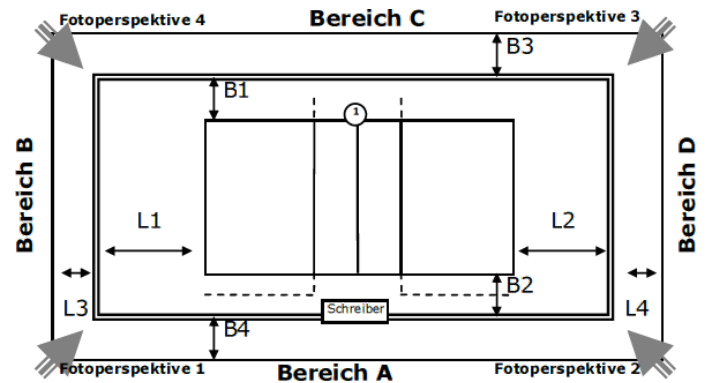

Abmessungen/Freiraummaße

Länge	L1:	L2:	L3:	L4:
Breite	B1:	B2:	B3:	B4:

Anmerkungen

Hintere Freizone: 2,00 m bis zur Hallenwand; 4,00 m bis zur Tribüne

Seitliche Freizone: je 3,00 m bis zur Trennwand bzw. bis zur Hallenwand

Einbauten: - Basketballkorb (hochziehbar) in 6,40 m Höhe über dem Netz

- 2 Drahtschnüre in 6,00 m Höhe ragen über beiden Pos. 6 ins Feld

Spielfeld: Zentralfeld

ID: 1072819

Zulassung für: Regionalliga

Ausstattung

Beleuchtung	
Deckenhöhe	7,00 m
Bodenmaterial	
Farbe Spielfeld	
Farbe Freizone	
Farbe Linien	
andere Linien im Feld	Nein
verlängerte Angriffslinien	
Coaching-Linien	
Netzfabrikat	
Pfostenfabrikat	
Schiedsrichterstuhl	
Gastronomie vorhanden	Nein
Tribünen-Sitzplätze	
Stehplätze	
Innenraumbestuhlung	
Rollstuhlplätze	
Pressearbeitsplätze	
Einzelbande	-
Rollbande	-
LED-Bande	-
TV-Infrastruktur	
Internetzugang	
Videowand	Nein
elektrische Anzeige	Nein

Abmessungen/Freiraummaße

Länge	L1:	L2:	L3:	L4:
Breite	B1:	B2:	B3:	B4:

Anmerkungen

Hintere Freizone: 13,50 m bis zur Hallenwand

Seitliche Freizone: 6,50 m bis zur Hallenwand; 8,50 m bis zur Tribüne

Einbauten: jeweils Basketballkorb mittig hinter der Grundlinie unter die Decke geklappt