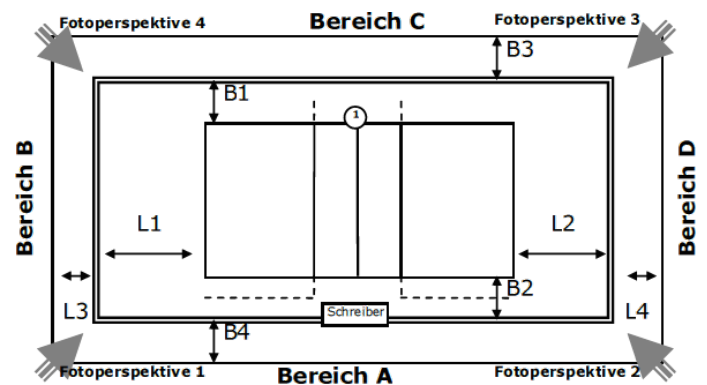

Spielfeld: Feld 1

ID: 1072839

Zulassung für: Regionalliga

Ausstattung

Beleuchtung	
Deckenhöhe	11,00 m
Bodenmaterial	
Farbe Spielfeld	
Farbe Freizone	
Farbe Linien	
andere Linien im Feld	Nein
verlängerte Angriffslinien	
Coaching-Linien	
Netzfabrikat	
Pfostenfabrikat	
Schiedsrichterstuhl	
Gastronomie vorhanden	Nein
Tribünen-Sitzplätze	
Stehplätze	
Innenraumbestuhlung	
Rollstuhlplätze	
Pressearbeitsplätze	
Einzelbände	-
Rollbände	-
LED-Bände	-
TV-Infrastruktur	
Internetzugang	
Videowand	Nein
elektrische Anzeige	Nein

Abmessungen/Freiraummaße

Länge	L1:	L2:	L3:	L4:
Breite	B1:	B2:	B3:	B4:

Anmerkungen

Hintere Freizone: jeweils 4,50 m bis zur Hallenwand

Seitliche Freizone: jeweils 3,00 m bis zur Hallenwand bzw. bis zur Trennwand

Abmessungen/Freiraummaße

Länge	L1:	L2:	L3:	L4:
Breite	B1:	B2:	B3:	B4:

Anmerkungen

Hinterere Freizone: jeweils 4,50 m bis zur Hallenwand

Seitliche Freizone: jeweils 3,00 m bis zur Trennwand

Einbauten: keine

Abmessungen/Freiraummaße

Länge	L1:	L2:	L3:	L4:
Breite	B1:	B2:	B3:	B4:

Anmerkungen

Hintere Freizone: jeweils 4,50 m bis zur Hallenwand

Seitliche Freizone: jeweils 3,00 m bis zur Trennwand bzw. bis zur Hallenwand