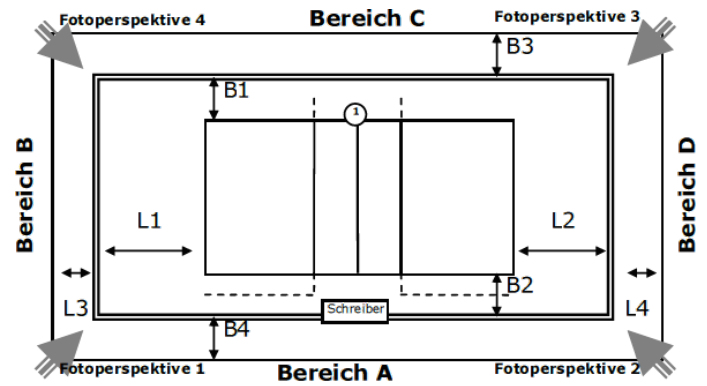

Abmessungen/Freiraummaße

Länge	L1:	L2:	L3:	L4:
Breite	B1:	B2:	B3:	B4:

Anmerkungen

Hinterere Freizone: jeweils 4,50 m bis zur Hallenwand

Seitliche Freizone: jeweils 3,00 m bis zur Trennwand

Einbauten: keine

Abmessungen/Freiraummaße

Länge	L1:	L2:	L3:	L4:
Breite	B1:	B2:	B3:	B4:

Anmerkungen

Hintere Freizone: jeweils 4,50 m bis zur Hallenwand

Seitliche Freizone: jeweils 3,00 m bis zur Trennwand bzw. bis zur Hallenwand

Einbauten: keine

Spielfeld: Zentralfeld

ID: 1072839

Zulassung für: - (keine Angaben)

Ausstattung

Beleuchtung	
Deckenhöhe	11,00 m
Bodenmaterial	
Farbe Spielfeld	
Farbe Freizone	
Farbe Linien	
andere Linien im Feld	Nein
verlängerte Angriffslinien	
Coaching-Linien	
Netzfabrikat	
Pfostenfabrikat	
Schiedsrichterstuhl	
Gastronomie vorhanden	Nein
Tribünen-Sitzplätze	
Stehplätze	
Innenraumbestuhlung	
Rollstuhlplätze	
Pressearbeitsplätze	
Einzelbande	-
Rollbande	-
LED-Bande	-
TV-Infrastruktur	
Internetzugang	
Videowand	Nein
elektrische Anzeige	Nein

Abmessungen/Freiraummaße

Länge	L1:	L2:	L3:	L4:
Breite	B1:	B2:	B3:	B4:

Anmerkungen