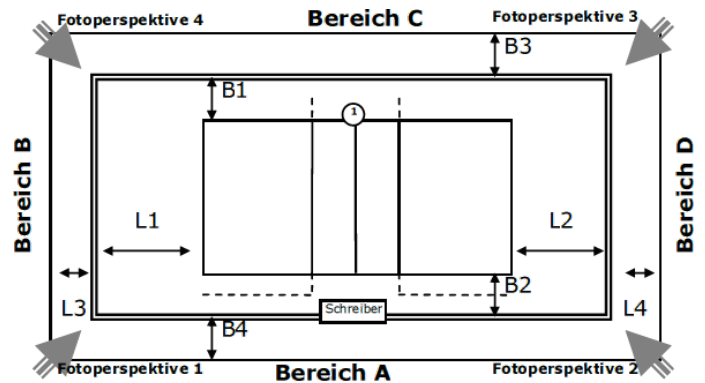

Abmessungen/Freiraummaße

Länge	L1:	L2:	L3:	L4:
Breite	B1:	B2:	B3:	B4:

Anmerkungen

Hintere Freizone: jeweils 4,50 m bis zur Hallenwand

Seitliche Freizone: jeweils 3,00 m bis zur Trennwand

Einbauten: keine

Spielfeld: Feld 3

Abmessungen/Freiraummaße

Länge	L1:	L2:	L3:	L4:
Breite	B1:	B2:	B3:	B4:

Anmerkungen

Hinterere Freizone: jeweils 4,50 m bis zur Hallenwand

Seitliche Freizone: jeweils 3,00 m bis zur Trennwand

Einbauten: keine

Spielfeld: Feld 4

ID: 1072839

Zulassung für: Regionalliga

Ausstattung

Beleuchtung	
Deckenhöhe	11,00 m
Bodenmaterial	
Farbe Spielfeld	
Farbe Freizone	
Farbe Linien	
andere Linien im Feld	Nein
verlängerte Angriffslinien	
Coaching-Linien	
Netzfabrikat	
Pfostenfabrikat	
Schiedsrichterstuhl	
Gastronomie vorhanden	Nein
Tribünen-Sitzplätze	
Stehplätze	
Innenraumbestuhlung	
Rollstuhlplätze	
Pressearbeitsplätze	
Einzelbande	-
Rollbande	-
LED-Bande	-
TV-Infrastruktur	
Internetzugang	
Videowand	Nein
elektrische Anzeige	Nein

Abmessungen/Freiraummaße

Länge	L1:	L2:	L3:	L4:
Breite	B1:	B2:	B3:	B4:

Anmerkungen

Hintere Freizone: jeweils 4,50 m bis zur Hallenwand

Seitliche Freizone: jeweils 3,00 m bis zur Trennwand bzw. bis zur Hallenwand