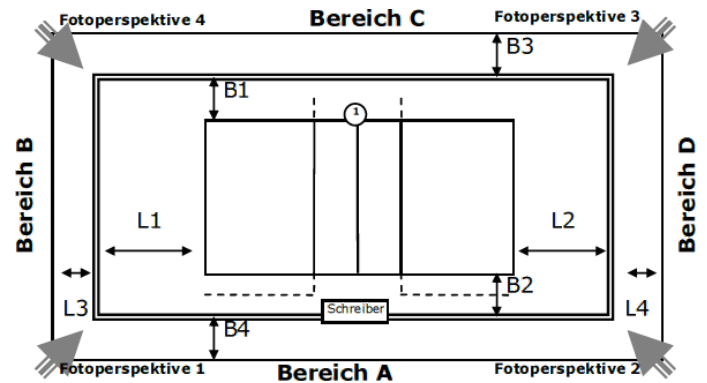

Abmessungen/Freiraummaße

Länge	L1:	L2:	L3:	L4:
Breite	B1:	B2:	B3:	B4:

Anmerkungen

Hintere Freizone: jeweils 4,50 m bis zur Hallenwand

Seitliche Freizone: jeweils 3,00 m bis zur Hallenwand bzw. bis zur Trennwand

Einbauten: keine

Spielfeld: Feld 2

ID: 1072839

Zulassung für: Regionalliga

Ausstattung

Beleuchtung	
Deckenhöhe	11,00 m
Bodenmaterial	
Farbe Spielfeld	
Farbe Freizone	
Farbe Linien	
andere Linien im Feld	Nein
verlängerte Angriffslinien	
Coaching-Linien	
Netzfabrikat	
Pfostenfabrikat	
Schiedsrichterstuhl	
Gastronomie vorhanden	Nein
Tribünen-Sitzplätze	
Stehplätze	
Innenraumbestuhlung	
Rollstuhlplätze	
Pressearbeitsplätze	
Einzelbande	-
Rollbande	-
LED-Bande	-
TV-Infrastruktur	
Internetzugang	
Videowand	Nein
elektrische Anzeige	Nein

Abmessungen/Freiraummaße

Länge	L1:	L2:	L3:	L4:
Breite	B1:	B2:	B3:	B4:

Anmerkungen

Hintere Freizone: jeweils 4,50 m bis zur Hallenwand

Seitliche Freizone: jeweils 3,00 m bis zur Trennwand

Einbauten: keine

Spielfeld: Feld 3

Abmessungen/Freiraummaße

Länge	L1:	L2:	L3:	L4:
Breite	B1:	B2:	B3:	B4:

Anmerkungen

Hinterere Freizone: jeweils 4,50 m bis zur Hallenwand

Seitliche Freizone: jeweils 3,00 m bis zur Trennwand

Einbauten: keine