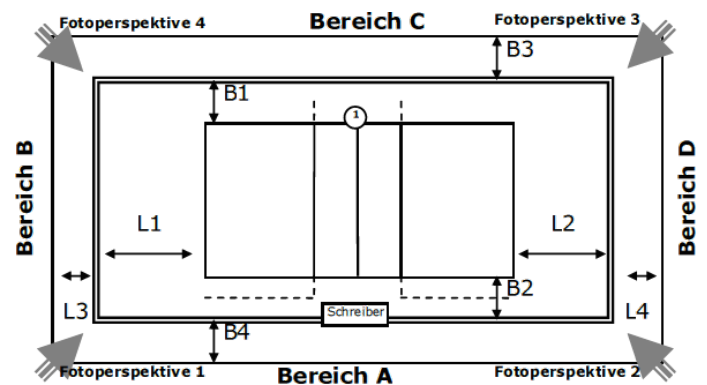

Spielfeld: Zentralfeld

ID: 1072849

Zulassung für: keine Genehmigung

Ausstattung

Beleuchtung	
Deckenhöhe	5,95 m
Bodenmaterial	
Farbe Spielfeld	
Farbe Freizone	
Farbe Linien	
andere Linien im Feld	Nein
verlängerte Angriffslinien	
Coaching-Linien	
Netzfabrikat	
Pfostenfabrikat	
Schiedsrichterstuhl	
Gastronomie vorhanden	Nein
Tribünen-Sitzplätze	
Stehplätze	
Innenraumbestuhlung	
Rollstuhlplätze	
Pressearbeitsplätze	
Einzelbände	-
Rollbände	-
LED-Bände	-
TV-Infrastruktur	
Internetzugang	
Videowand	Nein
elektrische Anzeige	Nein

Abmessungen/Freiraummaße

Länge	L1:	L2:	L3:	L4:
Breite	B1:	B2:	B3:	B4:

Anmerkungen

Hintere Freizone: jeweils 4,95 m bis zur Hallenwand

Seitliche Freizone: jeweils 2,50 m bis zur Hallenwand

Einbauten: Gestänge mit Ringen in 5,00 m Höhe über Pos. 2 einer Spielfeldseite, ragt seitl. 2,50 m ins Spielfeld hinein