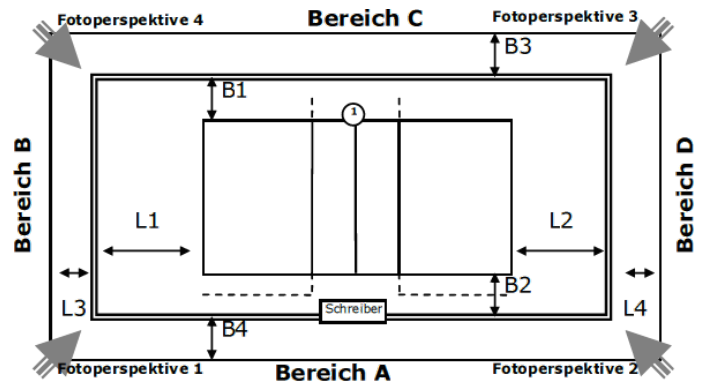

Spielfeld: Feld 3

ID: 1072881

Zulassung für: keine Angaben

Ausstattung

Beleuchtung	
Deckenhöhe	6,00 m
Bodenmaterial	
Farbe Spielfeld	
Farbe Freizone	
Farbe Linien	
andere Linien im Feld	Nein
verlängerte Angriffslinien	
Coaching-Linien	
Netzfabrikat	
Pfostenfabrikat	
Schiedsrichterstuhl	
Gastronomie vorhanden	Nein
Tribünen-Sitzplätze	
Stehplätze	
Innenraumbestuhlung	
Rollstuhlplätze	
Pressearbeitsplätze	
Einzelbande	-
Rollbande	-
LED-Bande	-
TV-Infrastruktur	
Internetzugang	
Videowand	Nein
elektrische Anzeige	Nein

Abmessungen/Freiraummaße

Länge	L1:	L2:	L3:	L4:
Breite	B1:	B2:	B3:	B4:

Anmerkungen