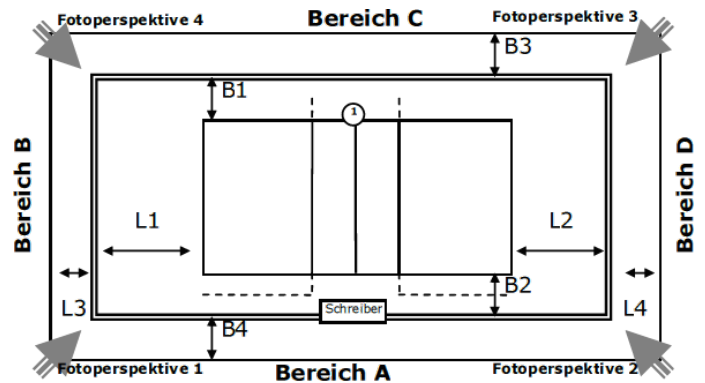

Spielfeld: Feld 2

ID: 1072881

Zulassung für: Landesliga

Ausstattung

Beleuchtung	
Deckenhöhe	6,00 m
Bodenmaterial	
Farbe Spielfeld	
Farbe Freizone	
Farbe Linien	
andere Linien im Feld	Nein
verlängerte Angriffslinien	
Coaching-Linien	
Netzfabrikat	
Pfostenfabrikat	
Schiedsrichterstuhl	
Gastronomie vorhanden	Nein
Tribünen-Sitzplätze	
Stehplätze	
Innenraumbestuhlung	
Rollstuhlplätze	
Pressearbeitsplätze	
Einzelbande	-
Rollbande	-
LED-Bande	-
TV-Infrastruktur	
Internetzugang	
Videowand	Nein
elektrische Anzeige	Nein

Abmessungen/Freiraummaße

Länge	L1:	L2:	L3:	L4:
Breite	B1:	B2:	B3:	B4:

Anmerkungen

Hintere Freizone: 4,5m

Seitliche Freizone: 3m jeweils zu den Trennwänden

Einbauten: - Basketballkorb in 6m Höhe ragt 0,5m in das Hinterfeld des einen Spielfeldes

Hallenhöhe Feld 1 - 2: 7m - 11m