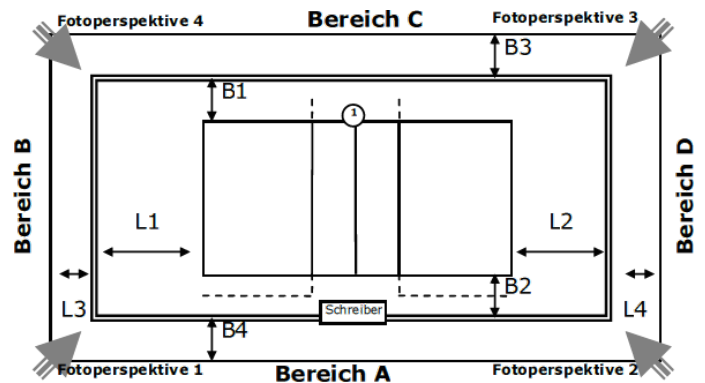

### Ausstattung

Beleuchtung	
Deckenhöhe	6,00 m
Bodenmaterial	
Farbe Spielfeld	
Farbe Freizone	
Farbe Linien	
andere Linien im Feld	Nein
verlängerte Angriffslinien	
Coaching-Linien	
Netzfabrikat	
Pfostenfabrikat	
Schiedsrichterstuhl	
Gastronomie vorhanden	Nein
Tribünen-Sitzplätze	
Stehplätze	
Innenraumbestuhlung	
Rollstuhlplätze	
Pressearbeitsplätze	
Einzelbände	-
Rollbände	-
LED-Bände	-
TV-Infrastruktur	
Internetzugang	
Videowand	Nein
elektrische Anzeige	Nein

### Abmessungen/Freiraummaße

Länge	L1:	L2:	L3:	L4:
Breite	B1:	B2:	B3:	B4: