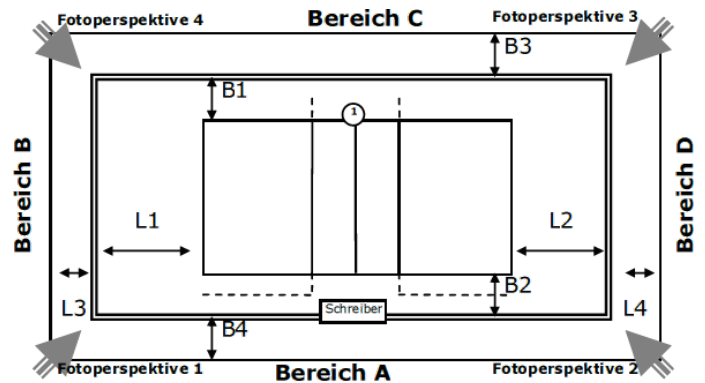

Abmessungen/Freiraummaße

Länge	L1:	L2:	L3:	L4:
Breite	B1:	B2:	B3:	B4:

Anmerkungen

Spielfeld: Feld 3

ID: 1072975

Zulassung für: Oberliga

Ausstattung

Beleuchtung	
Deckenhöhe	8,00 m
Bodenmaterial	
Farbe Spielfeld	
Farbe Freizone	
Farbe Linien	
andere Linien im Feld	Nein
verlängerte Angriffslinien	
Coaching-Linien	
Netzfabrikat	
Pfostenfabrikat	
Schiedsrichterstuhl	
Gastronomie vorhanden	Nein
Tribünen-Sitzplätze	
Stehplätze	
Innenraumbestuhlung	
Rollstuhlplätze	
Pressearbeitsplätze	
Einzelbande	-
Rollbande	-
LED-Bande	-
TV-Infrastruktur	
Internetzugang	
Videowand	Nein
elektrische Anzeige	Nein

Abmessungen/Freiraummaße

Länge	L1:	L2:	L3:	L4:
Breite	B1:	B2:	B3:	B4:

Anmerkungen

Hintere Freizone: 2,50 m bzw. 2,00 m bis zur Hallenwand

Seitliche Freizone: 13,00 m bis zur Trennwand bzw. 2,50 m bis zur Hallenwand

Einbauten: - Basketballkorb in 7,00 m Höhe über dem Netz

Spielfeld: Zentralfeld

ID: 1072975

Zulassung für: Regionalliga

Ausstattung

Beleuchtung	
Deckenhöhe	8,00 m
Bodenmaterial	
Farbe Spielfeld	
Farbe Freizone	
Farbe Linien	
andere Linien im Feld	Nein
verlängerte Angriffslinien	
Coaching-Linien	
Netzfabrikat	
Pfostenfabrikat	
Schiedsrichterstuhl	
Gastronomie vorhanden	Nein
Tribünen-Sitzplätze	
Stehplätze	
Innenraumbestuhlung	
Rollstuhlplätze	
Pressearbeitsplätze	
Einzelbande	-
Rollbande	-
LED-Bande	-
TV-Infrastruktur	
Internetzugang	
Videowand	Nein
elektrische Anzeige	Nein

Abmessungen/Freiraummaße

Länge	L1:	L2:	L3:	L4:
Breite	B1:	B2:	B3:	B4:

Anmerkungen

Hintere Freizone: jeweils 15,50 m bis zur Hallenwand

Seitliche Freizone: 7,00 m bzw. 6,50 m bis zur Hallenwand

Einbauten: Trennwand in 7,00 m Höhe über dem Netz