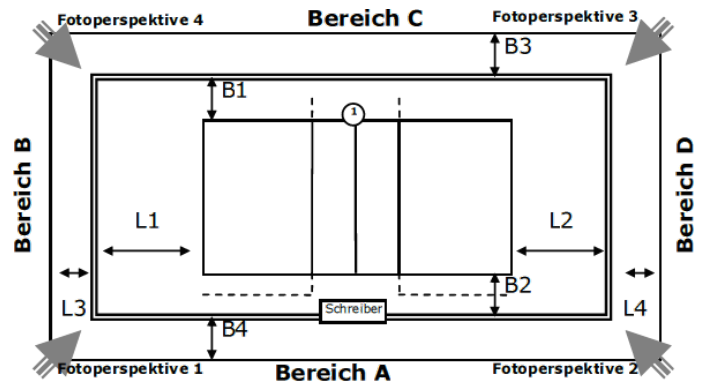

Abmessungen/Freiraummaße

Länge	L1:	L2:	L3:	L4:
Breite	B1:	B2:	B3:	B4:

Anmerkungen

Hintere Freizone: 2,50 m bzw. 2,00 m bis zur Hallenwand

Seitliche Freizone: 2,50 m bis zur Hallenwand bzw. 13,00 m bis zur Trennwand

Abmessungen/Freiraummaße

Länge	L1:	L2:	L3:	L4:
Breite	B1:	B2:	B3:	B4:

Anmerkungen

Spielfeld: Feld 3

ID: 1072975

Zulassung für: Oberliga

Ausstattung

Beleuchtung	
Deckenhöhe	8,00 m
Bodenmaterial	
Farbe Spielfeld	
Farbe Freizone	
Farbe Linien	
andere Linien im Feld	Nein
verlängerte Angriffslinien	
Coaching-Linien	
Netzfabrikat	
Pfostenfabrikat	
Schiedsrichterstuhl	
Gastronomie vorhanden	Nein
Tribünen-Sitzplätze	
Stehplätze	
Innenraumbestuhlung	
Rollstuhlplätze	
Pressearbeitsplätze	
Einzelbande	-
Rollbande	-
LED-Bande	-
TV-Infrastruktur	
Internetzugang	
Videowand	Nein
elektrische Anzeige	Nein

Abmessungen/Freiraummaße

Länge	L1:	L2:	L3:	L4:
Breite	B1:	B2:	B3:	B4:

Anmerkungen

Hintere Freizone: 2,50 m bzw. 2,00 m bis zur Hallenwand

Seitliche Freizone: 13,00 m bis zur Trennwand bzw. 2,50 m bis zur Hallenwand

Abmessungen/Freiraummaße

Länge	L1:	L2:	L3:	L4:
Breite	B1:	B2:	B3:	B4:

Anmerkungen

Hintere Freizone: jeweils 15,50 m bis zur Hallenwand

Seitliche Freizone: 7,00 m bzw. 6,50 m bis zur Hallenwand

Einbauten: Trennwand in 7,00 m Höhe über dem Netz