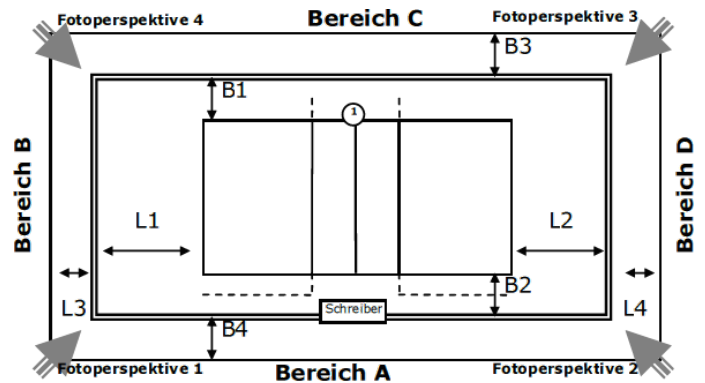

Spielfeld: Feld 2

ID: 1072975

Zulassung für: keine Angaben

Ausstattung

Beleuchtung	
Deckenhöhe	8,00 m
Bodenmaterial	
Farbe Spielfeld	
Farbe Freizone	
Farbe Linien	
andere Linien im Feld	Nein
verlängerte Angriffslinien	
Coaching-Linien	
Netzfabrikat	
Pfostenfabrikat	
Schiedsrichterstuhl	
Gastronomie vorhanden	Nein
Tribünen-Sitzplätze	
Stehplätze	
Innenraumbestuhlung	
Rollstuhlplätze	
Pressearbeitsplätze	
Einzelbande	-
Rollbande	-
LED-Bande	-
TV-Infrastruktur	
Internetzugang	
Videowand	Nein
elektrische Anzeige	Nein

Abmessungen/Freiraummaße

Länge	L1:	L2:	L3:	L4:
Breite	B1:	B2:	B3:	B4:

Anmerkungen