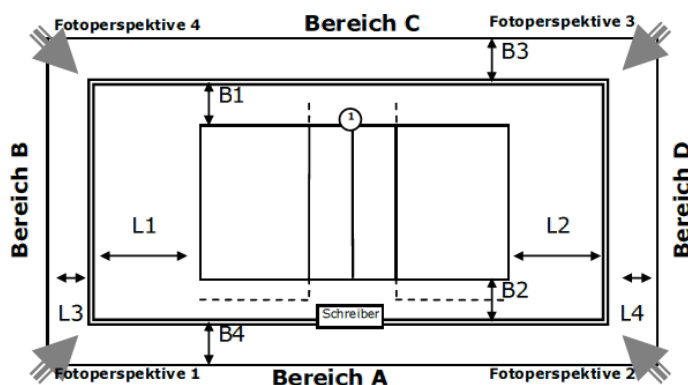

### Ausstattung

Beleuchtung	
Deckenhöhe	7,00 m
Bodenmaterial	
Farbe Spielfeld	
Farbe Freizone	
Farbe Linien	
andere Linien im Feld	Nein
verlängerte Angriffslinien	
Coaching-Linien	
Netzfabrikat	
Pfostenfabrikat	
Schiedsrichterstuhl	
Gastronomie vorhanden	Nein
Tribünen-Sitzplätze	
Stehplätze	
Innenraumbestuhlung	
Rollstuhlplätze	
Pressearbeitsplätze	
Einzelbände	-
Rollbände	-
LED-Bände	-
TV-Infrastruktur	
Internetzugang	
Videowand	Nein
elektrische Anzeige	Nein

### Abmessungen/Freiraummaße

Länge	L1:	L2:	L3:	L4:
Breite	B1:	B2:	B3:	B4: