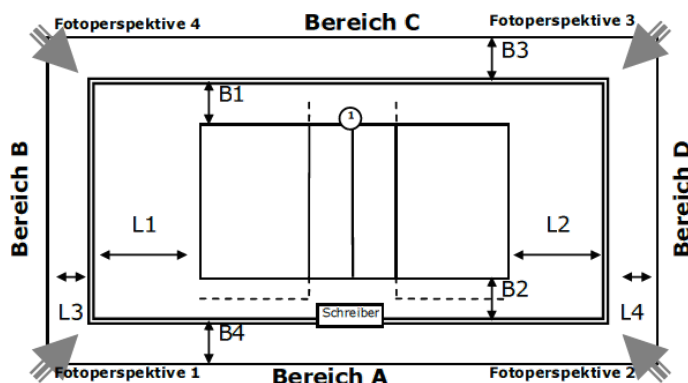

Spielfeld: Feld 2

ID: 1073063

Zulassung für: Regionalliga

Ausstattung

Beleuchtung	
Deckenhöhe	7,00 m
Bodenmaterial	
Farbe Spielfeld	
Farbe Freizone	
Farbe Linien	
andere Linien im Feld	Nein
verlängerte Angriffslinien	
Coaching-Linien	
Netzfabrikat	
Pfostenfabrikat	
Schiedsrichterstuhl	
Gastronomie vorhanden	Nein
Tribünen-Sitzplätze	
Stehplätze	
Innenraumbestuhlung	
Rollstuhlplätze	
Pressearbeitsplätze	
Einzelbande	-
Rollbande	-
LED-Bande	-
TV-Infrastruktur	
Internetzugang	
Videowand	Nein
elektrische Anzeige	Nein

Abmessungen/Freiraummaße

Länge	L1:	L2:	L3:	L4:
Breite	B1:	B2:	B3:	B4:

Anmerkungen

Hintere Freizone: 5,00 m bzw. 4,00 m bis zur Hallenwand

Seitliche Freizone: jeweils 6,00 m bis zu Feld 1 bzw. bis zu Feld 3

Einbauten: Querbalken in 7,00 m Höhe über dem Spielfeld