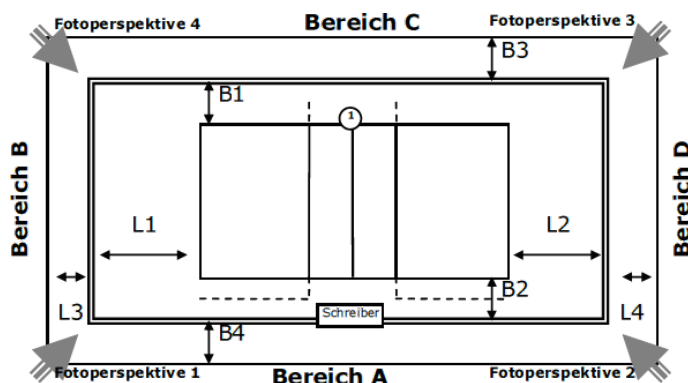

Spielfeld: Zentralfeld

ID: 1073063

Zulassung für: Regionalliga

Ausstattung

Beleuchtung	
Deckenhöhe	7,00 m
Bodenmaterial	
Farbe Spielfeld	
Farbe Freizone	
Farbe Linien	
andere Linien im Feld	Nein
verlängerte Angriffslinien	
Coaching-Linien	
Netzfabrikat	
Pfostenfabrikat	
Schiedsrichterstuhl	
Gastronomie vorhanden	Nein
Tribünen-Sitzplätze	
Stehplätze	
Innenraumbestuhlung	
Rollstuhlplätze	
Pressearbeitsplätze	
Einzelbande	-
Rollbande	-
LED-Bande	-
TV-Infrastruktur	
Internetzugang	
Videowand	Nein
elektrische Anzeige	Nein

Abmessungen/Freiraummaße

Länge	L1:	L2:	L3:	L4:
Breite	B1:	B2:	B3:	B4:

Anmerkungen

Hintere Freizone: 14,00 m bzw. 13,00 m bis zur Hallenwand
Seitliche Freizone: 11,00 m bzw. 7,00 m bis zur Hallenwand
Einbauten: Querbalken in 7,00 m Höhe über dem Spielfeld