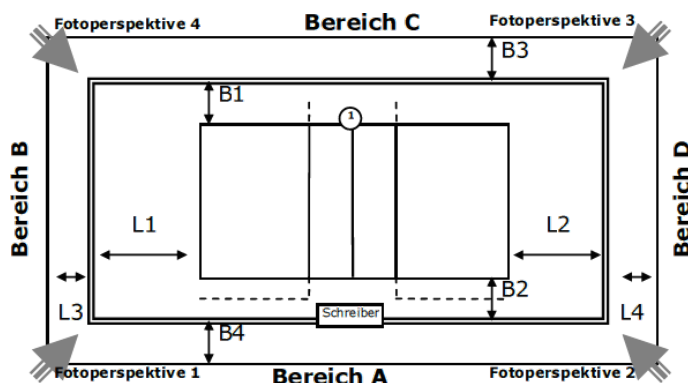

Spielfeld: Feld 3

ID: 1073063

Zulassung für: Verbandsliga

Ausstattung

Beleuchtung	
Deckenhöhe	7,00 m
Bodenmaterial	
Farbe Spielfeld	
Farbe Freizone	
Farbe Linien	
andere Linien im Feld	Nein
verlängerte Angriffslinien	
Coaching-Linien	
Netzfabrikat	
Pfostenfabrikat	
Schiedsrichterstuhl	
Gastronomie vorhanden	Nein
Tribünen-Sitzplätze	
Stehplätze	
Innenraumbestuhlung	
Rollstuhlplätze	
Pressearbeitsplätze	
Einzelbande	-
Rollbande	-
LED-Bande	-
TV-Infrastruktur	
Internetzugang	
Videowand	Nein
elektrische Anzeige	Nein

Abmessungen/Freiraummaße

Länge	L1:	L2:	L3:	L4:
Breite	B1:	B2:	B3:	B4:

Anmerkungen

Hintere Freizone: 5,00 m bzw. 4,00 m bis zur Hallenwand

Seitliche Freizone: 6,00 m bis zu Feld 2 bzw. 3,00 m bis zur Hallenwand

Einbauten: - Basketballkorb (hochziehbar) in 6,30 m Höhe über dem seitl. Ende vom Netz

- Querbalken in 7,00 m Höhe über dem Spielfeld