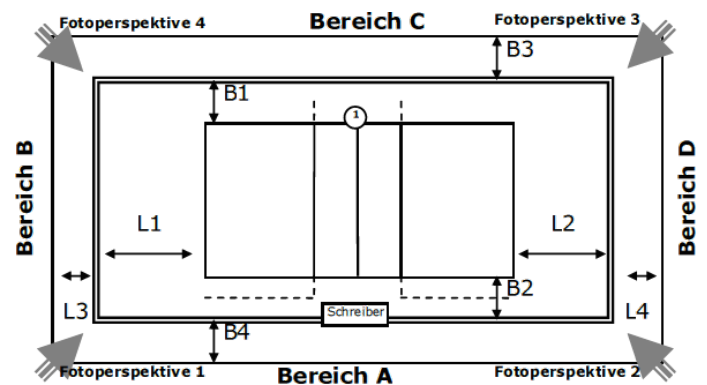

Spielfeld: Zentralfeld

ID: 1073080

Zulassung für: Landesliga

Ausstattung

Beleuchtung	
Deckenhöhe	6,50 m
Bodenmaterial	
Farbe Spielfeld	
Farbe Freizone	
Farbe Linien	
andere Linien im Feld	Ja
verlängerte Angriffslinien	
Coaching-Linien	
Netzfabrikat	
Pfostenfabrikat	
Schiedsrichterstuhl	
Gastronomie vorhanden	Nein
Tribünen-Sitzplätze	
Stehplätze	
Innenraumbestuhlung	
Rollstuhlplätze	
Pressearbeitsplätze	
Einzelbände	-
Rollbände	-
LED-Bände	-
TV-Infrastruktur	
Internetzugang	
Videowand	Nein
elektrische Anzeige	Nein

Abmessungen/Freiraummaße

Länge	L1:	L2:	L3:	L4:
Breite	B1:	B2:	B3:	B4:

Anmerkungen

Hintere Freizone: jeweils 4,5 m bis zur Hallenwand

Seitliche Freizone: jeweils 3,0 m bis zur Hallenwand

Einbauten: geringfügig. Gestänge für Ringe in 5,50 m Höhe über dem Angriffsraum der einen Spielfeldseite, ragt seithl. ca. 2,00 m ins Spielfeld hinein