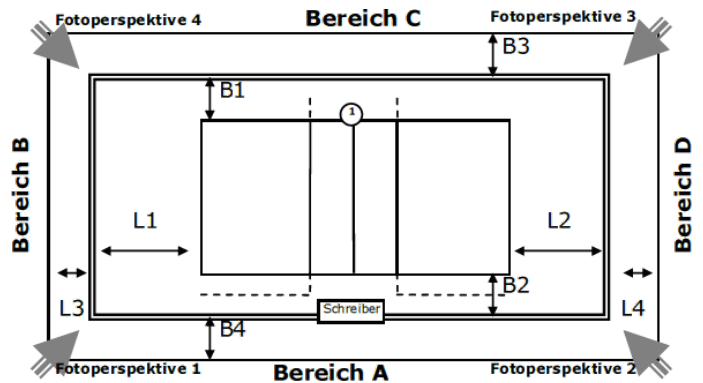

Abmessungen/Freiraummaße

Länge	L1:	L2:	L3:	L4:
Breite	B1:	B2:	B3:	B4:

Anmerkungen

Hintere Freizone: 4,50 m bis zur Hallenwand bzw. zur eingefahrenen Tribüne; 0,75 m bis zur ausgefahrenen Tribüne

Seitliche Freizone: 3 m bis zur Trennwand

Einbauten: keine

Spielfeld: Feld 3

ID: 1073118

Zulassung für: Oberliga

Ausstattung

Beleuchtung	
Deckenhöhe	7,00 m
Bodenmaterial	
Farbe Spielfeld	
Farbe Freizone	
Farbe Linien	
andere Linien im Feld	Nein
verlängerte Angriffslinien	
Coaching-Linien	
Netzfabrikat	
Pfostenfabrikat	
Schiedsrichterstuhl	
Gastronomie vorhanden	Nein
Tribünen-Sitzplätze	
Stehplätze	
Innenraumbestuhlung	
Rollstuhlplätze	
Pressearbeitsplätze	
Einzelbande	-
Rollbande	-
LED-Bande	-
TV-Infrastruktur	
Internetzugang	
Videowand	Nein
elektrische Anzeige	Nein

Abmessungen/Freiraummaße

Länge	L1:	L2:	L3:	L4:
Breite	B1:	B2:	B3:	B4:

Anmerkungen

Hintere Freizone: 4,50 m bis zur Hallenwand bzw. zur eingefahrenen Tribüne; 0,75 m bis zur ausgefahrenen Tribüne

Seitliche Freizone: 3 m bis zur Trennwand bzw. bis zur Hallenwand

Abmessungen/Freiraummaße

Länge	L1:	L2:	L3:	L4:
Breite	B1:	B2:	B3:	B4:

Anmerkungen

Hintere Freizone: 13,50 m bis zur Hallenwand

Seitliche Freizone: 7,25 m bis zur Hallenwand bzw. 10,75 m bis zur eingezogenen Tribüne