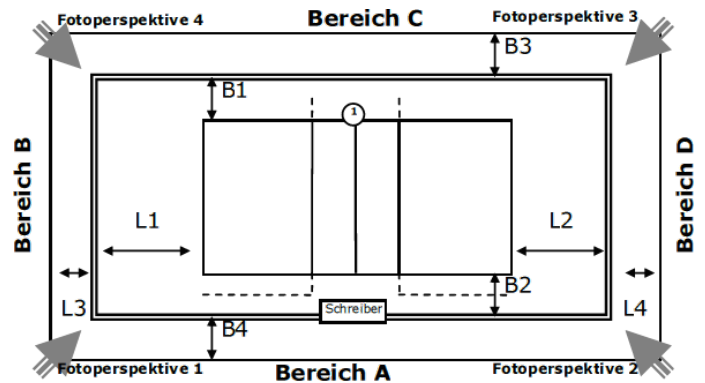

Abmessungen/Freiraummaße

Länge	L1:	L2:	L3:	L4:
Breite	B1:	B2:	B3:	B4:

Anmerkungen

Hintere Freizone: 4,50 m bis zur Hallenwand bzw. zur eingezogenen Tribüne; 0,75 m bis zur ausgefahrenen Tribüne

Seitliche Freizone: 3 m bis zur Hallenwand bzw. zur Trennwand

Einbauten: Basketballkorb in 6,50 m Höhe über dem Netz

Spielfeld: Feld 2

ID: 1073118

Zulassung für: Regionalliga

Ausstattung

Beleuchtung	
Deckenhöhe	7,00 m
Bodenmaterial	
Farbe Spielfeld	
Farbe Freizone	
Farbe Linien	
andere Linien im Feld	Nein
verlängerte Angriffslinien	
Coaching-Linien	
Netzfabrikat	
Pfostenfabrikat	
Schiedsrichterstuhl	
Gastronomie vorhanden	Nein
Tribünen-Sitzplätze	
Stehplätze	
Innenraumbestuhlung	
Rollstuhlplätze	
Pressearbeitsplätze	
Einzelbande	-
Rollbande	-
LED-Bande	-
TV-Infrastruktur	
Internetzugang	
Videowand	Nein
elektrische Anzeige	Nein

Abmessungen/Freiraummaße

Länge	L1:	L2:	L3:	L4:
Breite	B1:	B2:	B3:	B4:

Anmerkungen

Hintere Freizone: 4,50 m bis zur Hallenwand bzw. zur eingefahrenen Tribüne; 0,75 m bis zur ausgefahrenen Tribüne

Seitliche Freizone: 3 m bis zur Trennwand

Abmessungen/Freiraummaße

Länge	L1:	L2:	L3:	L4:
Breite	B1:	B2:	B3:	B4:

Anmerkungen

Hintere Freizone: 4,50 m bis zur Hallenwand bzw. zur eingefahrenen Tribüne; 0,75 m bis zur ausgefahrenen Tribüne

Seitliche Freizone: 3 m bis zur Trennwand bzw. bis zur Hallenwand