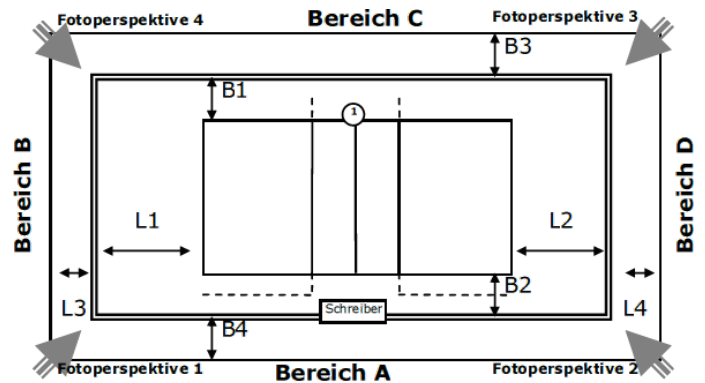

Abmessungen/Freiraummaße

Länge	L1:	L2:	L3:	L4:
Breite	B1:	B2:	B3:	B4:

Anmerkungen

Hintere Freizone: 4,50 m bis zur Hallenwand bzw. zur eingefahrenen Tribüne; 0,75 m bis zur ausgefahrenen Tribüne

Seitliche Freizone: 3 m bis zur Trennwand

Abmessungen/Freiraummaße

Länge	L1:	L2:	L3:	L4:
Breite	B1:	B2:	B3:	B4:

Anmerkungen

Hintere Freizone: 4,50 m bis zur Hallenwand bzw. zur eingefahrenen Tribüne; 0,75 m bis zur ausgefahrenen Tribüne

Seitliche Freizone: 3 m bis zur Trennwand bzw. bis zur Hallenwand

Einbauten: Basketballkorb in 6,50 m Höhe über dem Netz

Spielfeld: Zentralfeld

ID: 1073118

Zulassung für: Regionalliga

Ausstattung

Beleuchtung	
Deckenhöhe	7,00 m
Bodenmaterial	
Farbe Spielfeld	
Farbe Freizone	
Farbe Linien	
andere Linien im Feld	Nein
verlängerte Angriffslinien	
Coaching-Linien	
Netzfabrikat	
Pfostenfabrikat	
Schiedsrichterstuhl	
Gastronomie vorhanden	Nein
Tribünen-Sitzplätze	
Stehplätze	
Innenraumbestuhlung	
Rollstuhlplätze	
Pressearbeitsplätze	
Einzelbande	-
Rollbande	-
LED-Bande	-
TV-Infrastruktur	
Internetzugang	
Videowand	Nein
elektrische Anzeige	Nein

Abmessungen/Freiraummaße

Länge	L1:	L2:	L3:	L4:
Breite	B1:	B2:	B3:	B4:

Anmerkungen

Hintere Freizone: 13,50 m bis zur Hallenwand

Seitliche Freizone: 7,25 m bis zur Hallenwand bzw. 10,75 m bis zur eingezogenen Tribüne