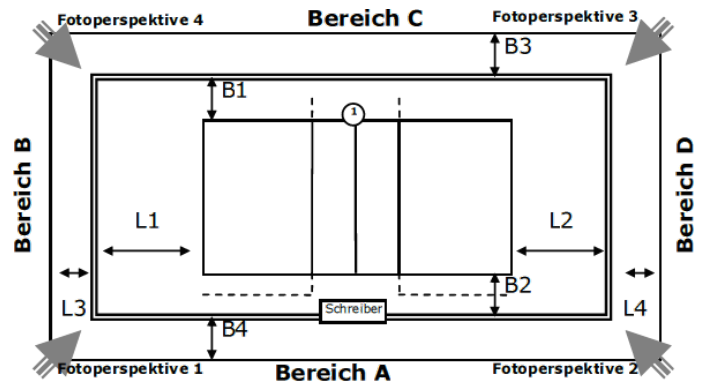

Abmessungen/Freiraummaße

Länge	L1:	L2:	L3:	L4:
Breite	B1:	B2:	B3:	B4:

Anmerkungen

Hintere Freizone: 4,50 m bis zur Hallenwand bzw. zur Tribüne

Seitliche Freizone: 3 m bis zur Hallenwand bzw. Trennwand

Einbauten: - Basketballkorb über dem Netz in 7,50 m Höhe

Abmessungen/Freiraummaße

Länge	L1:	L2:	L3:	L4:
Breite	B1:	B2:	B3:	B4:

Anmerkungen

Hintere Freizone: 4,50 m bis zur Hallenwand bzw. zur Tribüne

Seitliche Freizone: 3 m bis zu den Trennwänden

Einbauten: keine

Abmessungen/Freiraummaße

Länge	L1:	L2:	L3:	L4:
Breite	B1:	B2:	B3:	B4:

Anmerkungen

- Hinterere Freizone: 4,50 m bis zur Hallenwand bzw. zur Tribüne
- Seitliche Freizone: 3 m bis zur Hallenwand bzw. Trennwand
- Einbauten: - einfahrbarer Basketballkorb in 7,50 m Höhe über dem Netz
- Ringe in 7 m Höhe über der Position 2 der einen Feldhälfte

Abmessungen/Freiraummaße

Länge	L1:	L2:	L3:	L4:
Breite	B1:	B2:	B3:	B4:

Anmerkungen

Hintere Freizone: 13,50 m bis zu den Wänden

Seitliche Freizone: 13,30 m bis zur Tribüne bzw. 6,70 m bis zur Wand

Einbauten: - einfahrbare Basketballkörbe über den Grundlinien in 7,50 m Höhe