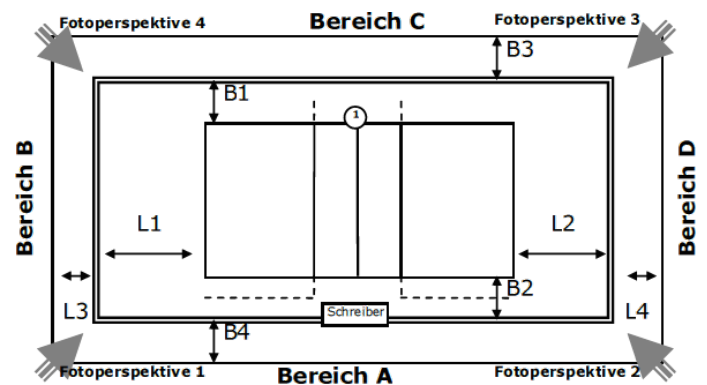

Abmessungen/Freiraummaße

Länge	L1:	L2:	L3:	L4:
Breite	B1:	B2:	B3:	B4:

Anmerkungen

Hintere Freizone: 4,50 m bis zur Hallenwand bzw. zur Tribüne

Seitliche Freizone: 3 m bis zur Hallenwand bzw. Trennwand

Einbauten: - Basketballkorb über dem Netz in 7,50 m Höhe

Abmessungen/Freiraummaße

Länge	L1:	L2:	L3:	L4:
Breite	B1:	B2:	B3:	B4:

Anmerkungen

Hintere Freizone: 4,50 m bis zur Hallenwand bzw. zur Tribüne

Seitliche Freizone: 3 m bis zu den Trennwänden

Einbauten: keine

Abmessungen/Freiraummaße

Länge	L1:	L2:	L3:	L4:
Breite	B1:	B2:	B3:	B4:

Anmerkungen

- Hinterere Freizone: 4,50 m bis zur Hallenwand bzw. zur Tribüne
- Seitliche Freizone: 3 m bis zur Hallenwand bzw. Trennwand
- Einbauten: - einfahrbarer Basketballkorb in 7,50 m Höhe über dem Netz
- Ringe in 7 m Höhe über der Position 2 der einen Feldhälfte

Abmessungen/Freiraummaße

Länge	L1:	L2:	L3:	L4:
Breite	B1:	B2:	B3:	B4:

Anmerkungen

Hintere Freizone: 13,50 m bis zu den Wänden

Seitliche Freizone: 13,30 m bis zur Tribüne bzw. 6,70 m bis zur Wand

Einbauten: - einfahrbare Basketballkörbe über den Grundlinien in 7,50 m Höhe