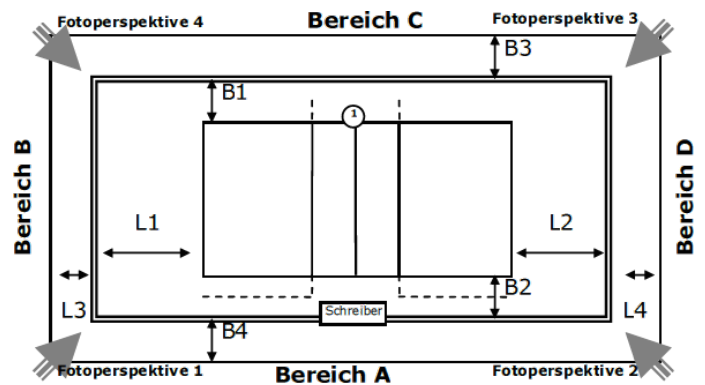

Abmessungen/Freiraummaße

Länge	L1:	L2:	L3:	L4:
Breite	B1:	B2:	B3:	B4:

Anmerkungen

Hintere Freizone: 4,50 m bis zur Hallenwand bzw. zur Tribüne

Seitliche Freizone: 3 m bis zur Hallenwand bzw. Trennwand

Einbauten: - Basketballkorb über dem Netz in 7,50 m Höhe

Abmessungen/Freiraummaße

Länge	L1:	L2:	L3:	L4:
Breite	B1:	B2:	B3:	B4:

Anmerkungen

Hintere Freizone: 4,50 m bis zur Hallenwand bzw. zur Tribüne

Seitliche Freizone: 3 m bis zu den Trennwänden

Einbauten: keine

Abmessungen/Freiraummaße

Länge	L1:	L2:	L3:	L4:
Breite	B1:	B2:	B3:	B4:

Anmerkungen

- Hinterere Freizone: 4,50 m bis zur Hallenwand bzw. zur Tribüne
- Seitliche Freizone: 3 m bis zur Hallenwand bzw. Trennwand
- Einbauten: - einfahrbarer Basketballkorb in 7,50 m Höhe über dem Netz
- Ringe in 7 m Höhe über der Position 2 der einen Feldhälfte

Abmessungen/Freiraummaße

Länge	L1:	L2:	L3:	L4:
Breite	B1:	B2:	B3:	B4:

Anmerkungen

Hintere Freizone: 13,50 m bis zu den Wänden

Seitliche Freizone: 13,30 m bis zur Tribüne bzw. 6,70 m bis zur Wand

Einbauten: - einfahrbare Basketballkörbe über den Grundlinien in 7,50 m Höhe