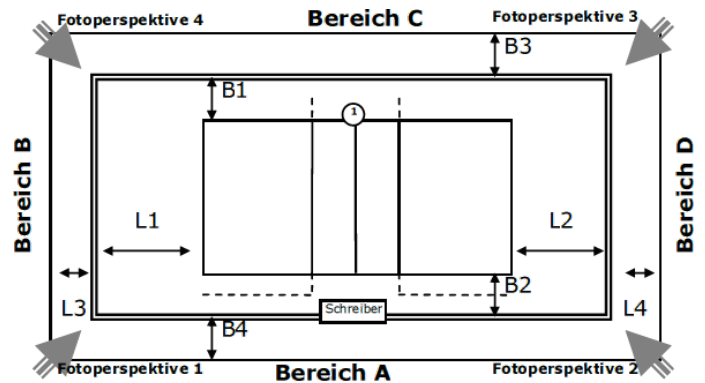

Abmessungen/Freiraummaße

Länge	L1:	L2:	L3:	L4:
Breite	B1:	B2:	B3:	B4:

Anmerkungen

Hintere Freizone: 1,98 m bis Hallenwand, ca. 2,50 m bis ausgefahrene Tribüne

Seitliche Freizone: 3 m bis zur Hallenwand bzw. Trennwand

Einbauten: Drahtseil in 6 m Höhe über einer Spielfeldhälfte parallel zur Seitenlinie 3 m im Feld vom Netz bis ca. 4 m vor der Grundlinie

Spielfeld: Zentralfeld

ID: 1073417

Zulassung für: Regionalliga

Ausstattung

Beleuchtung	
Deckenhöhe	7,50 m
Bodenmaterial	
Farbe Spielfeld	
Farbe Freizone	
Farbe Linien	
andere Linien im Feld	Nein
verlängerte Angriffslinien	
Coaching-Linien	
Netzfabrikat	
Pfostenfabrikat	
Schiedsrichterstuhl	
Gastronomie vorhanden	Nein
Tribünen-Sitzplätze	
Stehplätze	
Innenraumbestuhlung	
Rollstuhlplätze	
Pressearbeitsplätze	
Einzelbande	-
Rollbande	-
LED-Bande	-
TV-Infrastruktur	
Internetzugang	
Videowand	Nein
elektrische Anzeige	Nein

Abmessungen/Freiraummaße

Länge	L1:	L2:	L3:	L4:
Breite	B1:	B2:	B3:	B4:

Anmerkungen

Hintere Freizone: 13,50 m bis zur Hallenwand

Seitliche Freizone: 7 m bis zur Hallenwand bzw. ausgefahrenen Tribüne

Einbauten: Basketballkorb in Deckenkonstruktion versenkbar