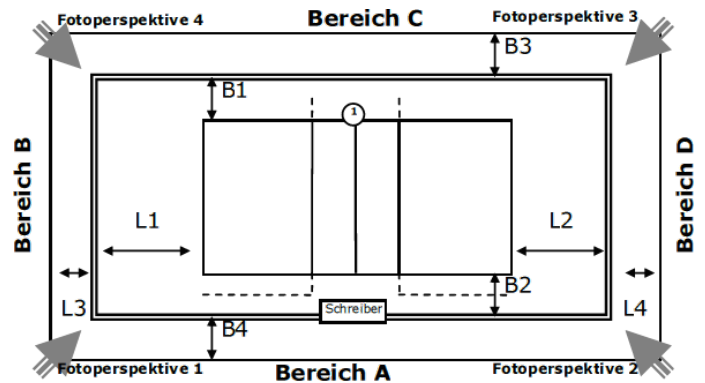

Abmessungen/Freiraummaße

Länge	L1:	L2:	L3:	L4:
Breite	B1:	B2:	B3:	B4:

Anmerkungen

Hintere Freizone: 1,98 m bis Hallenwand; ca. 2,50 m bis ausgefahrene Tribüne

Seitliche Freizone: 3 m bis zur Hallenwand bzw. Trennwand

Einbauten: Seile für Ringe; genaue Lage und Höhe unbekannt; unterstellt wird eine Mindesthöhe von 6 m

Die hintere Freizone von 1,98 m ist von Uwe Politz (Staffelleiter BK und Mitglied BfL Goslar) nachgemessen worden. Er bestätigt damit die Auskunft von Helmut Plumeyer (Abteilungsleiter MTV Goslar).

Abmessungen/Freiraummaße

Länge	L1:	L2:	L3:	L4:
Breite	B1:	B2:	B3:	B4:

Anmerkungen

Hintere Freizone: 1,98 m bis Hallenwand, ca. 2,50 m bis ausgefahrene Tribüne

Seitliche Freizone: 3 m bis zur Trennwand

Einbauten: Basketballkorb in Deckenkonstruktion versenkbar

Abmessungen/Freiraummaße

Länge	L1:	L2:	L3:	L4:
Breite	B1:	B2:	B3:	B4:

Anmerkungen

Hintere Freizone: 1,98 m bis Hallenwand, ca. 2,50 m bis ausgefahrene Tribüne

Seitliche Freizone: 3 m bis zur Hallenwand bzw. Trennwand