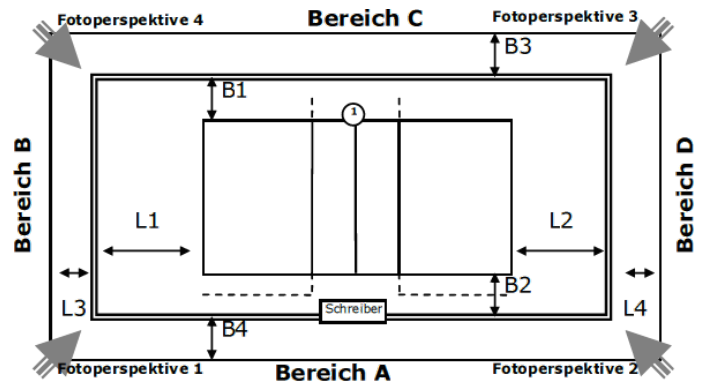

Abmessungen/Freiraummaße

Länge	L1:	L2:	L3:	L4:
Breite	B1:	B2:	B3:	B4:

Anmerkungen

Hintere Freizone: 1,98 m bis Hallenwand, ca. 2,50 m bis ausgefahrene Tribüne

Seitliche Freizone: 3 m bis zur Trennwand

Einbauten: Basketballkorb in Deckenkonstruktion versenkbar

Spielfeld: Feld 3

ID: 1073417

Zulassung für: Landesliga

Ausstattung

Beleuchtung	
Deckenhöhe	7,50 m
Bodenmaterial	
Farbe Spielfeld	
Farbe Freizone	
Farbe Linien	
andere Linien im Feld	Nein
verlängerte Angriffslinien	
Coaching-Linien	
Netzfabrikat	
Pfostenfabrikat	
Schiedsrichterstuhl	
Gastronomie vorhanden	Nein
Tribünen-Sitzplätze	
Stehplätze	
Innenraumbestuhlung	
Rollstuhlplätze	
Pressearbeitsplätze	
Einzelbande	-
Rollbande	-
LED-Bande	-
TV-Infrastruktur	
Internetzugang	
Videowand	Nein
elektrische Anzeige	Nein

Abmessungen/Freiraummaße

Länge	L1:	L2:	L3:	L4:
Breite	B1:	B2:	B3:	B4:

Anmerkungen

Hintere Freizone: 1,98 m bis Hallenwand, ca. 2,50 m bis ausgefahrene Tribüne

Seitliche Freizone: 3 m bis zur Hallenwand bzw. Trennwand