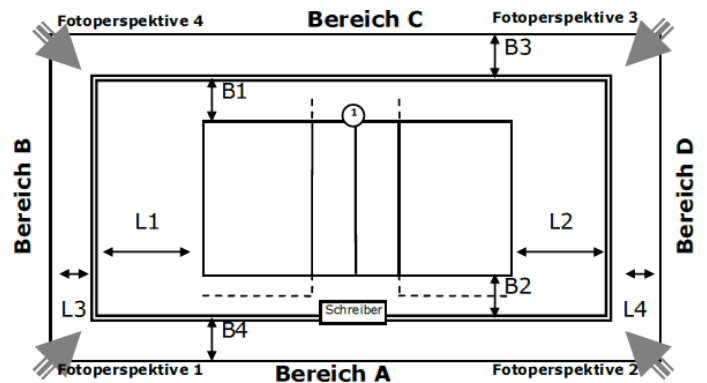

Spielfeld:

ID: 11661318
 Zulassung für:

Ausstattung

Beleuchtung	
Deckenhöhe	
Bodenmaterial	
Farbe Spielfeld	
Farbe Freizone	
Farbe Linien	
andere Linien im Feld	Nein
verlängerte Angriffslinien	
Coaching-Linien	
Netzfabrikat	
Pfostenfabrikat	
Schiedsrichterstuhl	
Gastronomie vorhanden	Nein
Tribünen-Sitzplätze	
Stehplätze	
Innenraumbestuhlung	
Rollstuhlplätze	
Pressearbeitsplätze	
Einzelbände	-
Rollbände	-
LED-Bände	-
TV-Infrastruktur	unbekannt
Internetzugang	
Videowand	Nein
elektrische Anzeige	Nein

Abmessungen/Freiraummaße

Länge	L1:	L2:	L3:	L4:
Breite	B1:	B2:	B3:	B4:

Anmerkungen

Spielfeld:

ID: 11661318
 Zulassung für:

Ausstattung

Beleuchtung	
Deckenhöhe	
Bodenmaterial	
Farbe Spielfeld	
Farbe Freizone	
Farbe Linien	
andere Linien im Feld	Nein
verlängerte Angriffslinien	
Coaching-Linien	
Netzfabrikat	
Pfostenfabrikat	
Schiedsrichterstuhl	
Gastronomie vorhanden	Nein
Tribünen-Sitzplätze	
Stehplätze	
Innenraumbestuhlung	
Rollstuhlplätze	
Pressearbeitsplätze	
Einzelbande	-
Rollbande	-
LED-Bande	-
TV-Infrastruktur	unbekannt
Internetzugang	
Videowand	Nein
elektrische Anzeige	Nein

Abmessungen/Freiraummaße

Länge	L1:	L2:	L3:	L4:
Breite	B1:	B2:	B3:	B4:

Anmerkungen