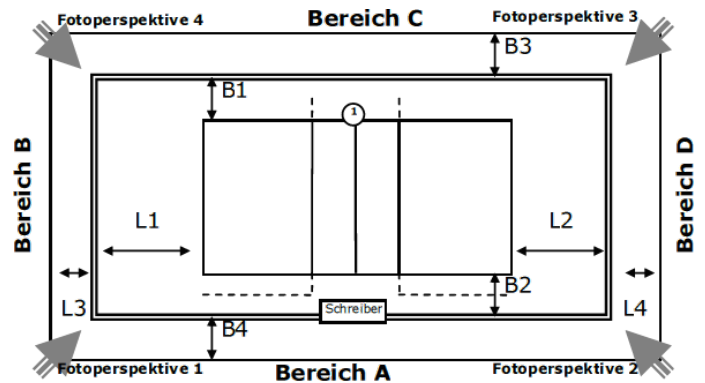

Abmessungen/Freiraummaße

Länge	L1:	L2:	L3:	L4:
Breite	B1:	B2:	B3:	B4:

Anmerkungen

Spielfeld:

ID: 11661318
 Zulassung für:

Ausstattung

Beleuchtung	
Deckenhöhe	
Bodenmaterial	
Farbe Spielfeld	
Farbe Freizone	
Farbe Linien	
andere Linien im Feld	Nein
verlängerte Angriffslinien	
Coaching-Linien	
Netzfabrikat	
Pfostenfabrikat	
Schiedsrichterstuhl	
Gastronomie vorhanden	Nein
Tribünen-Sitzplätze	
Stehplätze	
Innenraumbestuhlung	
Rollstuhlplätze	
Pressearbeitsplätze	
Einzelbande	-
Rollbande	-
LED-Bande	-
TV-Infrastruktur	unbekannt
Internetzugang	
Videowand	Nein
elektrische Anzeige	Nein

Abmessungen/Freiraummaße

Länge	L1:	L2:	L3:	L4:
Breite	B1:	B2:	B3:	B4:

Anmerkungen