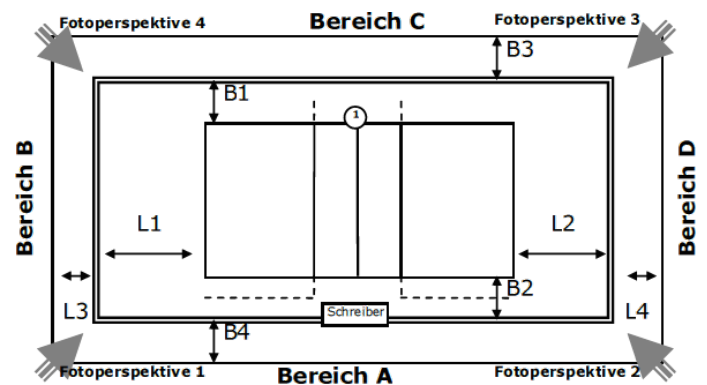

### Ausstattung

Beleuchtung	850 LUX
Deckenhöhe	8,00 m
Bodenmaterial	Linoleum
Farbe Spielfeld	blau
Farbe Freizone	grau
Farbe Linien	weiß
andere Linien im Feld	Nein
verlängerte Angriffslinien	Keine
Coaching-Linien	Keine
Netzfabrikat	
Pfostenfabrikat	
Schiedsrichterstuhl	
Gastronomie vorhanden	Nein
Tribünen-Sitzplätze	120
Stehplätze	
Innenraumbestuhlung	
Rollstuhlplätze	
Pressearbeitsplätze	
Einzelbände	-
Rollbände	-
LED-Bände	-
TV-Infrastruktur	unbekannt
Internetzugang	verfügbar
Videowand	Nein
elektrische Anzeige	Ja

### Abmessungen/Freiraummaße

Länge	L1: 7,20 m	L2: 7,20 m	L3:	L4:
Breite	B1: 4,50 m	B2: 4,50 m	B3:	B4: