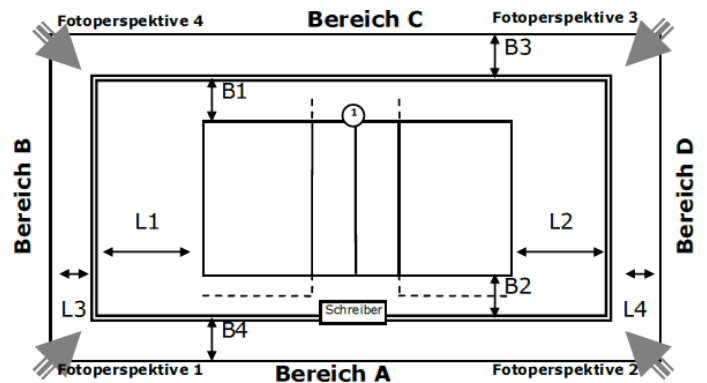

Spielfeld:

ID: 11927413
Zulassung für:

Ausstattung

Beleuchtung	
Deckenhöhe	
Bodenmaterial	
Farbe Spielfeld	
Farbe Freizone	
Farbe Linien	
andere Linien im Feld	Nein
verlängerte Angriffslinien	
Coaching-Linien	
Netzfabrikat	
Pfostenfabrikat	
Schiedsrichterstuhl	
Gastronomie vorhanden	Nein
Tribünen-Sitzplätze	
Stehplätze	
Innenraumbestuhlung	
Rollstuhlplätze	
Pressearbeitsplätze	
Einzelbände	-
Rollbände	-
LED-Bände	-
TV-Infrastruktur	unbekannt
Internetzugang	
Videowand	Nein
elektrische Anzeige	Nein

Abmessungen/Freiraummaße

Länge	L1:	L2:	L3:	L4:
Breite	B1:	B2:	B3:	B4:

Anmerkungen