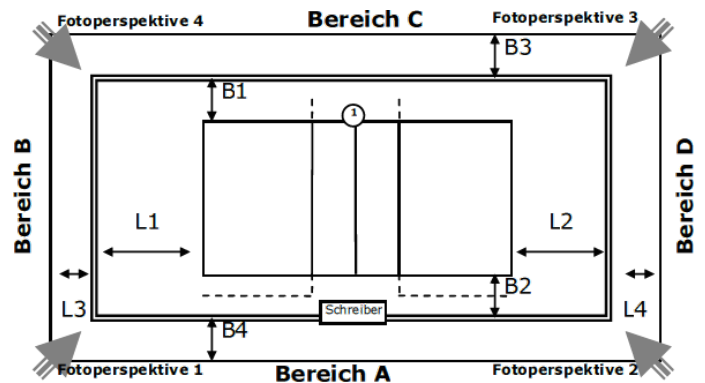

### Ausstattung

Beleuchtung	
Deckenhöhe	6,10 m
Bodenmaterial	
Farbe Spielfeld	
Farbe Freizone	
Farbe Linien	
andere Linien im Feld	Nein
verlängerte Angriffslinien	
Coaching-Linien	
Netzfabrikat	
Pfostenfabrikat	
Schiedsrichterstuhl	
Gastronomie vorhanden	Nein
Tribünen-Sitzplätze	
Stehplätze	
Innenraumbestuhlung	
Rollstuhlplätze	
Pressearbeitsplätze	
Einzelbände	-
Rollbände	-
LED-Bände	-
TV-Infrastruktur	unbekannt
Internetzugang	
Videowand	Nein
elektrische Anzeige	Nein

### Abmessungen/Freiraummaße

Länge	L1:	L2:	L3:	L4:
Breite	B1:	B2:	B3:	B4:

### Anmerkungen

Hintere Freizonen: jeweils 4,1 m bis zur Hallenwand

Seitliche Freizonen: jeweils 2,4 m bis zur Hallenwand

Einbauten: Ringe in ca. 5,0 m Höhe über dem Netz ragen auf beiden Seiten ca. 2,0 m ins Spielfeld