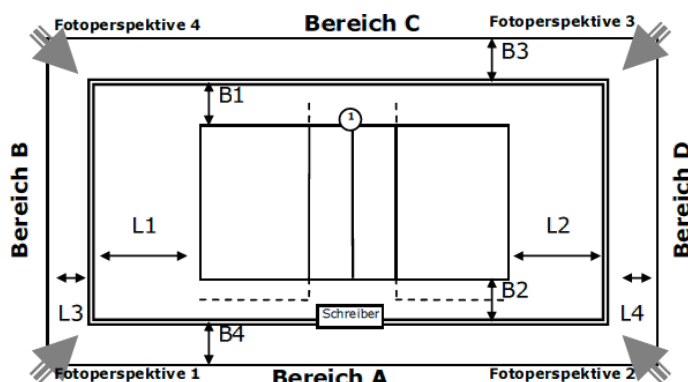

Spielfeld: Feld 1

ID: 12530092

Zulassung für: Regionalliga

Ausstattung

Beleuchtung	
Deckenhöhe	8,50 m
Bodenmaterial	
Farbe Spielfeld	
Farbe Freizone	
Farbe Linien	
andere Linien im Feld	Ja
verlängerte Angriffslinien	
Coaching-Linien	
Netzfabrikat	
Pfostenfabrikat	
Schiedsrichterstuhl	
Gastronomie vorhanden	Nein
Tribünen-Sitzplätze	
Stehplätze	
Innenraumbestuhlung	
Rollstuhlplätze	
Pressearbeitsplätze	
Einzelbände	-
Rollbände	-
LED-Bände	-
TV-Infrastruktur	unbekannt
Internetzugang	
Videowand	Nein
elektrische Anzeige	Nein

Abmessungen/Freiraummaße

Länge	L1:	L2:	L3:	L4:
Breite	B1:	B2:	B3:	B4:

Anmerkungen

Hintere Freizonen: jeweils 4,0 m bis zur Hallenwand bzw. zur eingefahrenen Tribüne (ausgefahren 1,1 m)

Seitliche Freizonen: 3,0 m bis zur Hallenwand bzw. 8,4 m bis zur Trennwand

Abmessungen/Freiraummaße

Länge	L1:	L2:	L3:	L4:
Breite	B1:	B2:	B3:	B4:

Anmerkungen

Hintere Freizonen: jeweils 13,5 m bis zur Hallenwand
 Seitliche Freizonen: jeweils 8,5 m bis zur Hallenwand bzw. eingefahrenen Tribüne (ausgefahren 5,6 m)
 Einbauten: geringfügig, Trennwand (hochgefahren) in 7,0 m Höhe und Basketballkörbe (hochgezogen) in 7,5 m Höhe über den Grundlinien