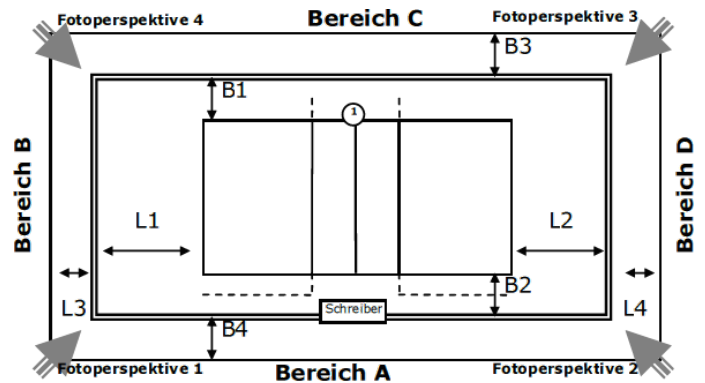

Abmessungen/Freiraummaße

Länge	L1:	L2:	L3:	L4:
Breite	B1:	B2:	B3:	B4:

Anmerkungen

Hintere Freizonen: jeweils 4,0 m bis zur Hallenwand bzw. zur eingefahrenen Tribüne (ausgefahren 1,1 m)

Seitliche Freizonen: 3,0 m bis zur Hallenwand bzw. 8,4 m bis zur Trennwand

Einbauten: geringfügig, Basketballkorb (hochgefahren) in 7,5 m Höhe

Auflagen: Feld 1 darf nicht gleichzeitig mit Feld 2 und nur bei eingefahrener Tribüne bespielt werden

Spielfeld: Feld 2

ID: 12530092

Zulassung für: Regionalliga

Ausstattung

Beleuchtung	
Deckenhöhe	8,50 m
Bodenmaterial	
Farbe Spielfeld	
Farbe Freizone	
Farbe Linien	
andere Linien im Feld	Ja
verlängerte Angriffslinien	
Coaching-Linien	
Netzfabrikat	
Pfostenfabrikat	
Schiedsrichterstuhl	
Gastronomie vorhanden	Nein
Tribünen-Sitzplätze	
Stehplätze	
Innenraumbestuhlung	
Rollstuhlplätze	
Pressearbeitsplätze	
Einzelbande	-
Rollbande	-
LED-Bande	-
TV-Infrastruktur	unbekannt
Internetzugang	
Videowand	Nein
elektrische Anzeige	Nein

Abmessungen/Freiraummaße

Länge	L1:	L2:	L3:	L4:
Breite	B1:	B2:	B3:	B4:

Anmerkungen

Hintere Freizonen: jeweils 4,0 m bis zur Hallenwand bzw. zur nicht ausgefahrenen Tribüne (ausgefahren 1,1 m)

Seitliche Freizonen: jeweils 17,5 m bis zur Hallenwand