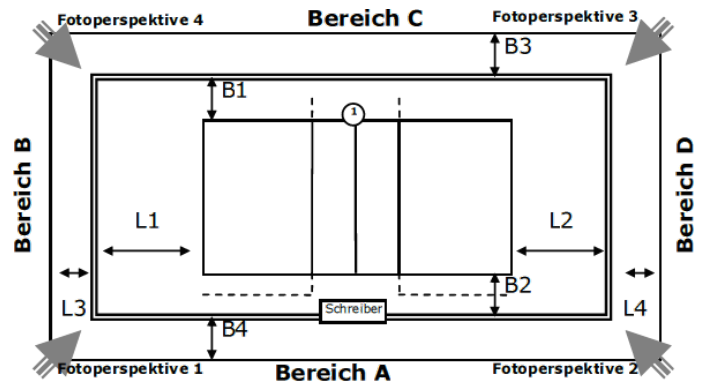

Abmessungen/Freiraummaße

Länge	L1:	L2:	L3:	L4:
Breite	B1:	B2:	B3:	B4:

Anmerkungen

Hintere Freizonen: jeweils 4,0 m bis zur Hallenwand bzw. zur nicht ausgefahrenen Tribüne (ausgefahren 1,1 m)

Seitliche Freizonen: jeweils 17,5 m bis zur Hallenwand

Einbauten: geringfügig, Trennwand in 7,0 m Höhe

Auflagen: Feld 2 darf nicht gleichzeitig mit Feld 1 oder Feld 3 und nur bei eingefahrener Tribüne bespielt werden

Spielfeld: Feld 3

ID: 12530092

Zulassung für: Regionalliga

Ausstattung

Beleuchtung	
Deckenhöhe	8,50 m
Bodenmaterial	
Farbe Spielfeld	
Farbe Freizone	
Farbe Linien	
andere Linien im Feld	Ja
verlängerte Angriffslinien	
Coaching-Linien	
Netzfabrikat	
Pfostenfabrikat	
Schiedsrichterstuhl	
Gastronomie vorhanden	Nein
Tribünen-Sitzplätze	
Stehplätze	
Innenraumbestuhlung	
Rollstuhlplätze	
Pressearbeitsplätze	
Einzelbande	-
Rollbande	-
LED-Bande	-
TV-Infrastruktur	unbekannt
Internetzugang	
Videowand	Nein
elektrische Anzeige	Nein

Abmessungen/Freiraummaße

Länge	L1:	L2:	L3:	L4:
Breite	B1:	B2:	B3:	B4:

Anmerkungen

Hintere Freizonen: jeweils 4,0 m bis zur Hallenwand bzw. zur eingefahrenen Tribüne (ausgefahren 1,1 m)

Seitliche Freizonen: 3,0 m bis zur Hallenwand bzw. 8,4 m bis zur Trennwand