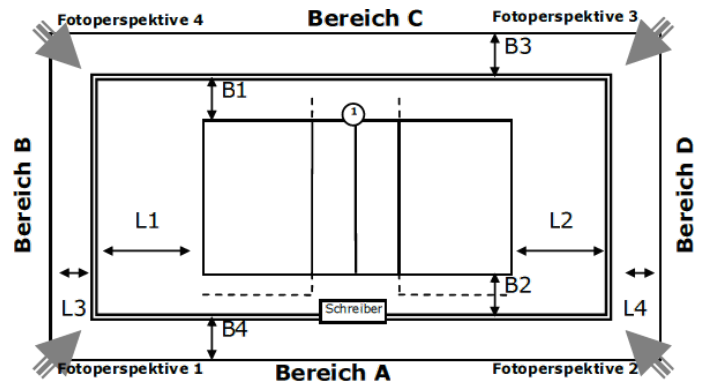

Abmessungen/Freiraummaße

Länge	L1:	L2:	L3:	L4:
Breite	B1:	B2:	B3:	B4:

Anmerkungen

Hintere Freizonen: jeweils 4,0 m bis zur Hallenwand bzw. zur eingefahrenen Tribüne (ausgefahren 1,1 m)

Seitliche Freizonen: 3,0 m bis zur Hallenwand bzw. 8,4 m bis zur Trennwand

Einbauten: geringfügig, Basketballkorb (hochgefahren) in 7,5 m Höhe

Auflagen: Feld 3 darf nicht gleichzeitig mit Feld 2 und nur bei eingefahrener Tribüne bespielt werden

Spielfeld: Zentralfeld

ID: 12530092
 Zulassung für: Regionalliga

Ausstattung

Beleuchtung	
Deckenhöhe	8,50 m
Bodenmaterial	
Farbe Spielfeld	
Farbe Freizone	
Farbe Linien	
andere Linien im Feld	Ja
verlängerte Angriffslinien	
Coaching-Linien	
Netzfabrikat	
Pfostenfabrikat	
Schiedsrichterstuhl	
Gastronomie vorhanden	Nein
Tribünen-Sitzplätze	
Stehplätze	
Innenraumbestuhlung	
Rollstuhlplätze	
Pressearbeitsplätze	
Einzelbande	-
Rollbande	-
LED-Bande	-
TV-Infrastruktur	unbekannt
Internetzugang	
Videowand	Nein
elektrische Anzeige	Nein

Abmessungen/Freiraummaße

Länge	L1:	L2:	L3:	L4:
Breite	B1:	B2:	B3:	B4:

Anmerkungen

Hintere Freizonen: jeweils 13,5 m bis zur Hallenwand
 Seitliche Freizonen: jeweils 8,5 m bis zur Hallenwand bzw. eingefahrenen Tribüne (ausgefahren 5,6 m)
 Einbauten: geringfügig, Trennwand (hochgefahren) in 7,0 m Höhe und Basketballkörbe (hochgezogen) in 7,5 m Höhe über den Grundlinien