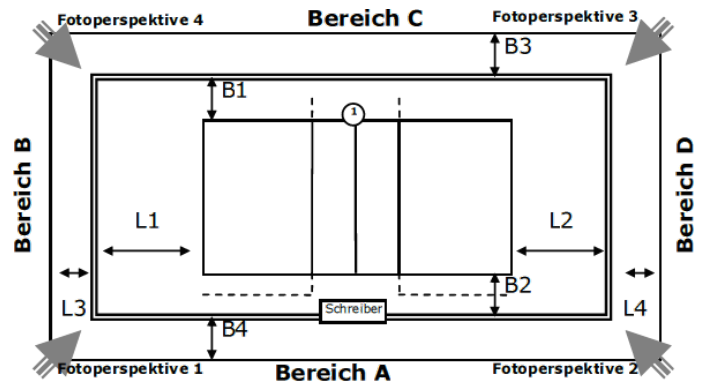

Abmessungen/Freiraummaße

Länge	L1:	L2:	L3:	L4:
Breite	B1:	B2:	B3:	B4:

Anmerkungen

Spielfeld: Feld 2

ID: 13867581

Zulassung für:

Ausstattung

Beleuchtung	
Deckenhöhe	
Bodenmaterial	
Farbe Spielfeld	
Farbe Freizone	
Farbe Linien	
andere Linien im Feld	Nein
verlängerte Angriffslinien	
Coaching-Linien	
Netzfabrikat	
Pfostenfabrikat	
Schiedsrichterstuhl	
Gastronomie vorhanden	Nein
Tribünen-Sitzplätze	
Stehplätze	
Innenraumbestuhlung	
Rollstuhlplätze	
Pressearbeitsplätze	
Einzelbande	-
Rollbande	-
LED-Bande	-
TV-Infrastruktur	unbekannt
Internetzugang	
Videowand	Nein
elektrische Anzeige	Nein

Abmessungen/Freiraummaße

Länge	L1:	L2:	L3:	L4:
Breite	B1:	B2:	B3:	B4:

Anmerkungen

Spielfeld: Feld 3

ID: 13867581

Zulassung für:

Ausstattung

Beleuchtung	
Deckenhöhe	
Bodenmaterial	
Farbe Spielfeld	
Farbe Freizone	
Farbe Linien	
andere Linien im Feld	Nein
verlängerte Angriffslinien	
Coaching-Linien	
Netzfabrikat	
Pfostenfabrikat	
Schiedsrichterstuhl	
Gastronomie vorhanden	Nein
Tribünen-Sitzplätze	
Stehplätze	
Innenraumbestuhlung	
Rollstuhlplätze	
Pressearbeitsplätze	
Einzelbande	-
Rollbande	-
LED-Bande	-
TV-Infrastruktur	unbekannt
Internetzugang	
Videowand	Nein
elektrische Anzeige	Nein

Abmessungen/Freiraummaße

Länge	L1:	L2:	L3:	L4:
Breite	B1:	B2:	B3:	B4:

Anmerkungen