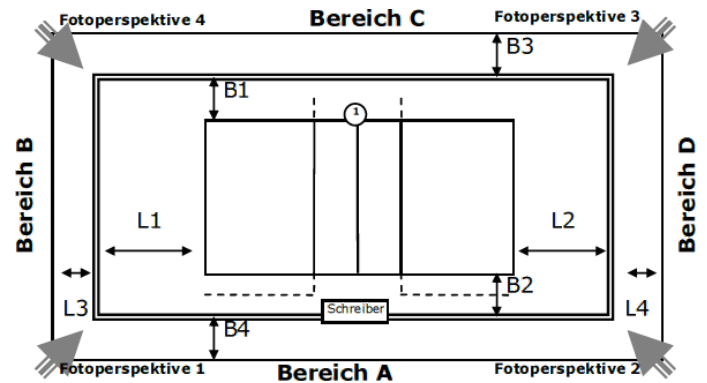

Abmessungen/Freiraummaße

Länge	L1:	L2:	L3:	L4:
Breite	B1:	B2:	B3:	B4:

Anmerkungen

Spielfeld: Feld 2

ID: 13867581

Zulassung für:

Ausstattung

Beleuchtung	
Deckenhöhe	
Bodenmaterial	
Farbe Spielfeld	
Farbe Freizone	
Farbe Linien	
andere Linien im Feld	Nein
verlängerte Angriffslinien	
Coaching-Linien	
Netzfabrikat	
Pfostenfabrikat	
Schiedsrichterstuhl	
Gastronomie vorhanden	Nein
Tribünen-Sitzplätze	
Stehplätze	
Innenraumbestuhlung	
Rollstuhlplätze	
Pressearbeitsplätze	
Einzelbande	-
Rollbande	-
LED-Bande	-
TV-Infrastruktur	unbekannt
Internetzugang	
Videowand	Nein
elektrische Anzeige	Nein

Abmessungen/Freiraummaße

Länge	L1:	L2:	L3:	L4:
Breite	B1:	B2:	B3:	B4:

Anmerkungen

Spielfeld: Feld 3

ID: 13867581

Zulassung für:

Ausstattung

Beleuchtung	
Deckenhöhe	
Bodenmaterial	
Farbe Spielfeld	
Farbe Freizone	
Farbe Linien	
andere Linien im Feld	Nein
verlängerte Angriffslinien	
Coaching-Linien	
Netzfabrikat	
Pfostenfabrikat	
Schiedsrichterstuhl	
Gastronomie vorhanden	Nein
Tribünen-Sitzplätze	
Stehplätze	
Innenraumbestuhlung	
Rollstuhlplätze	
Pressearbeitsplätze	
Einzelbande	-
Rollbande	-
LED-Bande	-
TV-Infrastruktur	unbekannt
Internetzugang	
Videowand	Nein
elektrische Anzeige	Nein

Abmessungen/Freiraummaße

Länge	L1:	L2:	L3:	L4:
Breite	B1:	B2:	B3:	B4:

Anmerkungen