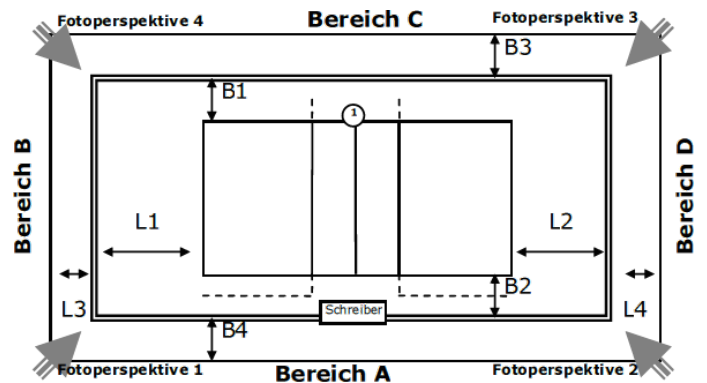

### Ausstattung

Beleuchtung	
Deckenhöhe	
Bodenmaterial	
Farbe Spielfeld	
Farbe Freizone	
Farbe Linien	
andere Linien im Feld	Nein
verlängerte Angriffslinien	
Coaching-Linien	
Netzfabrikat	
Pfostenfabrikat	
Schiedsrichterstuhl	
Gastronomie vorhanden	Nein
Tribünen-Sitzplätze	
Stehplätze	
Innenraumbestuhlung	
Rollstuhlplätze	
Pressearbeitsplätze	
Einzelbände	-
Rollbände	-
LED-Bände	-
TV-Infrastruktur	unbekannt
Internetzugang	
Videowand	Nein
elektrische Anzeige	Nein

### Abmessungen/Freiraummaße

Länge	L1:	L2:	L3:	L4:
Breite	B1:	B2:	B3:	B4: