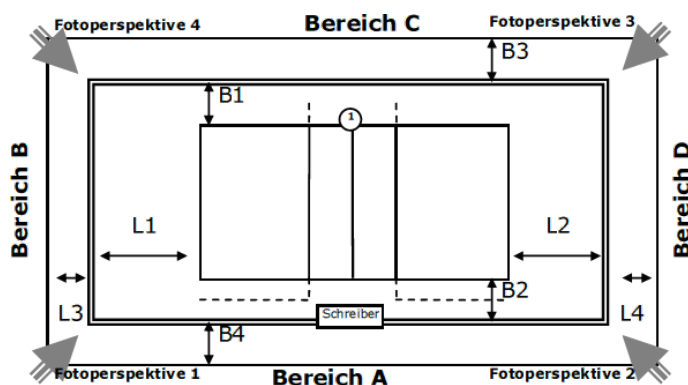

### Ausstattung

Beleuchtung	
Deckenhöhe	
Bodenmaterial	
Farbe Spielfeld	
Farbe Freizone	
Farbe Linien	
andere Linien im Feld	Nein
verlängerte Angriffslinien	
Coaching-Linien	
Netzfabrikat	
Pfostenfabrikat	
Schiedsrichterstuhl	
Gastronomie vorhanden	Nein
Tribünen-Sitzplätze	
Stehplätze	
Innenraumbestuhlung	
Rollstuhlplätze	
Pressearbeitsplätze	
Einzelbände	-
Rollbände	-
LED-Bände	-
TV-Infrastruktur	
Internetzugang	
Videowand	Nein
elektrische Anzeige	Nein

### Abmessungen/Freiraummaße

Länge	L1:	L2:	L3:	L4:
Breite	B1:	B2:	B3:	B4: