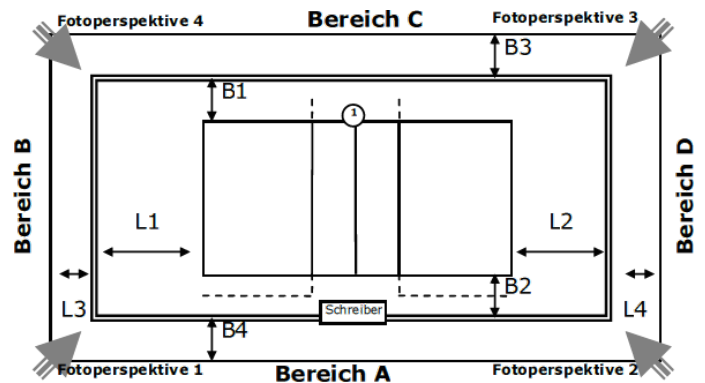

### Ausstattung

Beleuchtung	
Deckenhöhe	6,50 m
Bodenmaterial	
Farbe Spielfeld	
Farbe Freizone	
Farbe Linien	
andere Linien im Feld	Nein
verlängerte Angriffslinien	
Coaching-Linien	
Netzfabrikat	
Pfostenfabrikat	
Schiedsrichterstuhl	
Gastronomie vorhanden	Nein
Tribünen-Sitzplätze	
Stehplätze	
Innenraumbestuhlung	
Rollstuhlplätze	
Pressearbeitsplätze	
Einzelbände	-
Rollbände	-
LED-Bände	-
TV-Infrastruktur	unbekannt
Internetzugang	
Videowand	Nein
elektrische Anzeige	Nein

### Abmessungen/Freiraummaße

Länge	L1:	L2:	L3:	L4:
Breite	B1:	B2:	B3:	B4: