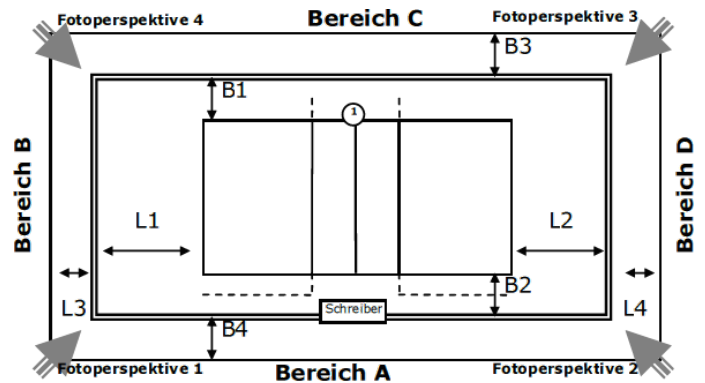

Spielfeld: Zentralfeld

ID: 13905688

Zulassung für: Verbandsliga

Ausstattung

Beleuchtung	
Deckenhöhe	6,50 m
Bodenmaterial	
Farbe Spielfeld	
Farbe Freizone	
Farbe Linien	
andere Linien im Feld	Nein
verlängerte Angriffslinien	
Coaching-Linien	
Netzfabrikat	
Pfostenfabrikat	
Schiedsrichterstuhl	
Gastronomie vorhanden	Nein
Tribünen-Sitzplätze	
Stehplätze	
Innenraumbestuhlung	
Rollstuhlplätze	
Pressearbeitsplätze	
Einzelbande	-
Rollbande	-
LED-Bande	-
TV-Infrastruktur	unbekannt
Internetzugang	
Videowand	Nein
elektrische Anzeige	Nein

Abmessungen/Freiraummaße

Länge	L1:	L2:	L3:	L4:
Breite	B1:	B2:	B3:	B4:

Anmerkungen