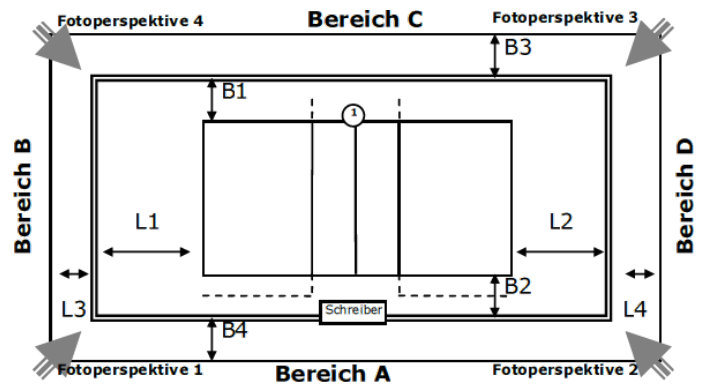

Spielfeld: Felder 1-3

ID: 13905698

Zulassung für: Verbandsliga

Ausstattung

Beleuchtung	
Deckenhöhe	9,50 m
Bodenmaterial	
Farbe Spielfeld	
Farbe Freizone	
Farbe Linien	
andere Linien im Feld	Nein
verlängerte Angriffslinien	
Coaching-Linien	
Netzfabrikat	
Pfostenfabrikat	
Schiedsrichterstuhl	
Gastronomie vorhanden	Nein
Tribünen-Sitzplätze	
Stehplätze	
Innenraumbestuhlung	
Rollstuhlplätze	
Pressearbeitsplätze	
Einzelbände	-
Rollbände	-
LED-Bände	-
TV-Infrastruktur	unbekannt
Internetzugang	
Videowand	Nein
elektrische Anzeige	Nein

Abmessungen/Freiraummaße

Länge	L1:	L2:	L3:	L4:
Breite	B1:	B2:	B3:	B4:

Anmerkungen