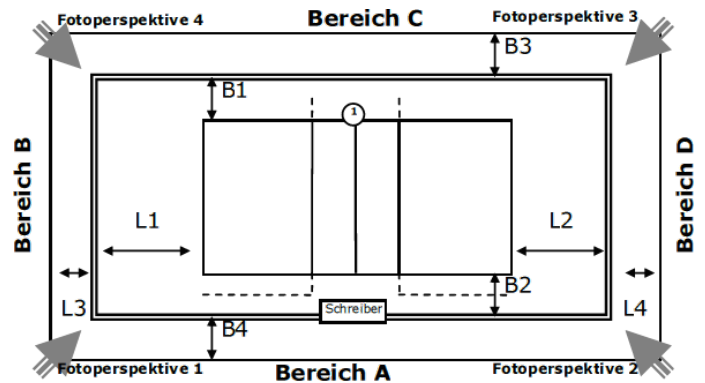

Abmessungen/Freiraummaße

Länge	L1:	L2:	L3:	L4:
Breite	B1:	B2:	B3:	B4:

Anmerkungen

Spielfeld: Zentralfeld

ID: 13905713

Zulassung für: Verbandsliga

Ausstattung

Beleuchtung	
Deckenhöhe	7,00 m
Bodenmaterial	
Farbe Spielfeld	
Farbe Freizone	
Farbe Linien	
andere Linien im Feld	Nein
verlängerte Angriffslinien	
Coaching-Linien	
Netzfabrikat	
Pfostenfabrikat	
Schiedsrichterstuhl	
Gastronomie vorhanden	Nein
Tribünen-Sitzplätze	
Stehplätze	
Innenraumbestuhlung	
Rollstuhlplätze	
Pressearbeitsplätze	
Einzelbande	-
Rollbande	-
LED-Bande	-
TV-Infrastruktur	unbekannt
Internetzugang	
Videowand	Nein
elektrische Anzeige	Nein

Abmessungen/Freiraummaße

Länge	L1:	L2:	L3:	L4:
Breite	B1:	B2:	B3:	B4:

Anmerkungen