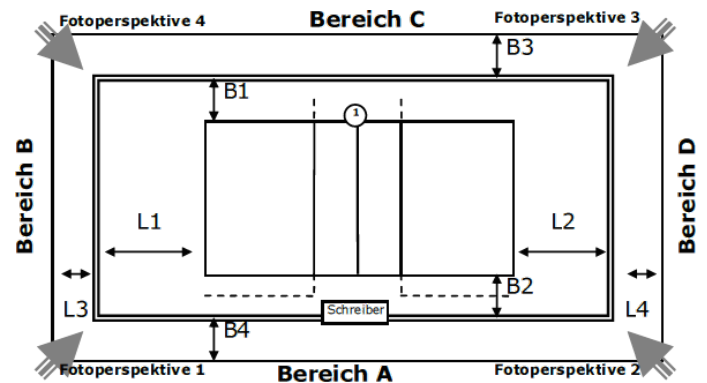

Spielfeld: Felder 1-3

ID: 13905713

Zulassung für: Verbandsliga

Ausstattung

Beleuchtung	
Deckenhöhe	6,00 m
Bodenmaterial	
Farbe Spielfeld	
Farbe Freizone	
Farbe Linien	
andere Linien im Feld	Nein
verlängerte Angriffslinien	
Coaching-Linien	
Netzfabrikat	
Pfostenfabrikat	
Schiedsrichterstuhl	
Gastronomie vorhanden	Nein
Tribünen-Sitzplätze	
Stehplätze	
Innenraumbestuhlung	
Rollstuhlplätze	
Pressearbeitsplätze	
Einzelbände	-
Rollbände	-
LED-Bände	-
TV-Infrastruktur	unbekannt
Internetzugang	
Videowand	Nein
elektrische Anzeige	Nein

Abmessungen/Freiraummaße

Länge	L1:	L2:	L3:	L4:
Breite	B1:	B2:	B3:	B4:

Anmerkungen

Spielfeld: Zentralfeld

ID: 13905713

Zulassung für: Verbandsliga

Ausstattung

Beleuchtung	
Deckenhöhe	7,00 m
Bodenmaterial	
Farbe Spielfeld	
Farbe Freizone	
Farbe Linien	
andere Linien im Feld	Nein
verlängerte Angriffslinien	
Coaching-Linien	
Netzfabrikat	
Pfostenfabrikat	
Schiedsrichterstuhl	
Gastronomie vorhanden	Nein
Tribünen-Sitzplätze	
Stehplätze	
Innenraumbestuhlung	
Rollstuhlplätze	
Pressearbeitsplätze	
Einzelbande	-
Rollbande	-
LED-Bande	-
TV-Infrastruktur	unbekannt
Internetzugang	
Videowand	Nein
elektrische Anzeige	Nein

Abmessungen/Freiraummaße

Länge	L1:	L2:	L3:	L4:
Breite	B1:	B2:	B3:	B4:

Anmerkungen