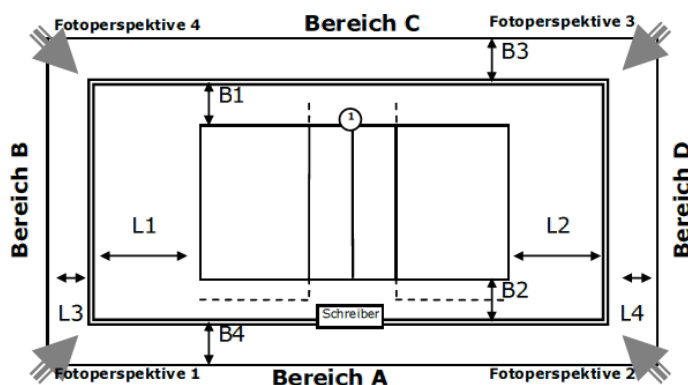

Spielfeld: Felder 1-3 (Halle A,B,C)

ID: 13905820

Zulassung für: Verbandsliga

Ausstattung

Beleuchtung	
Deckenhöhe	7,50 m
Bodenmaterial	
Farbe Spielfeld	
Farbe Freizone	
Farbe Linien	
andere Linien im Feld	Nein
verlängerte Angriffslinien	
Coaching-Linien	
Netzfabrikat	
Pfostenfabrikat	
Schiedsrichterstuhl	
Gastronomie vorhanden	Nein
Tribünen-Sitzplätze	
Stehplätze	
Innenraumbestuhlung	
Rollstuhlplätze	
Pressearbeitsplätze	
Einzelbände	-
Rollbände	-
LED-Bände	-
TV-Infrastruktur	unbekannt
Internetzugang	
Videowand	Nein
elektrische Anzeige	Nein

Abmessungen/Freiraummaße

Länge	L1:	L2:	L3:	L4:
Breite	B1:	B2:	B3:	B4:

Anmerkungen

Spielfeld: Zentralfeld (Halle E)

ID: 13905820

Zulassung für: Verbandsliga

Ausstattung

Beleuchtung	
Deckenhöhe	7,00 m
Bodenmaterial	
Farbe Spielfeld	
Farbe Freizone	
Farbe Linien	
andere Linien im Feld	Nein
verlängerte Angriffslinien	
Coaching-Linien	
Netzfabrikat	
Pfostenfabrikat	
Schiedsrichterstuhl	
Gastronomie vorhanden	Nein
Tribünen-Sitzplätze	
Stehplätze	
Innenraumbestuhlung	
Rollstuhlplätze	
Pressearbeitsplätze	
Einzelbande	-
Rollbande	-
LED-Bande	-
TV-Infrastruktur	unbekannt
Internetzugang	
Videowand	Nein
elektrische Anzeige	Nein

Abmessungen/Freiraummaße

Länge	L1:	L2:	L3:	L4:
Breite	B1:	B2:	B3:	B4:

Anmerkungen