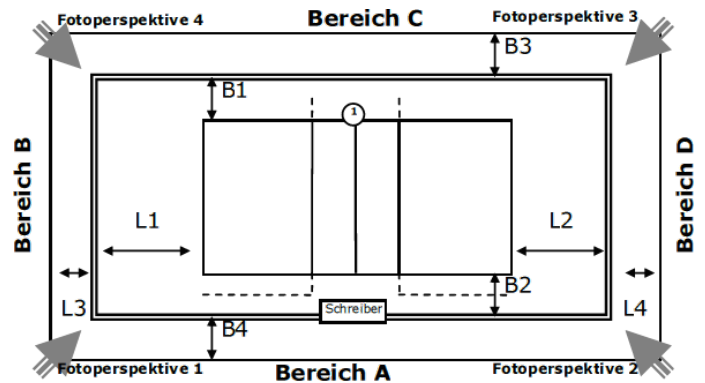

Spielfeld: Felder 1-3 (Halle A,B,C)

ID: 13905820

Zulassung für: Verbandsliga

Ausstattung

Beleuchtung	
Deckenhöhe	7,50 m
Bodenmaterial	
Farbe Spielfeld	
Farbe Freizone	
Farbe Linien	
andere Linien im Feld	Nein
verlängerte Angriffslinien	
Coaching-Linien	
Netzfabrikat	
Pfostenfabrikat	
Schiedsrichterstuhl	
Gastronomie vorhanden	Nein
Tribünen-Sitzplätze	
Stehplätze	
Innenraumbestuhlung	
Rollstuhlplätze	
Pressearbeitsplätze	
Einzelbände	-
Rollbände	-
LED-Bände	-
TV-Infrastruktur	unbekannt
Internetzugang	
Videowand	Nein
elektrische Anzeige	Nein

Abmessungen/Freiraummaße

Länge	L1:	L2:	L3:	L4:
Breite	B1:	B2:	B3:	B4:

Anmerkungen

Spielfeld: Zentralfeld (Halle E)

ID: 13905820

Zulassung für: Verbandsliga

Ausstattung

Beleuchtung	
Deckenhöhe	7,00 m
Bodenmaterial	
Farbe Spielfeld	
Farbe Freizone	
Farbe Linien	
andere Linien im Feld	Nein
verlängerte Angriffslinien	
Coaching-Linien	
Netzfabrikat	
Pfostenfabrikat	
Schiedsrichterstuhl	
Gastronomie vorhanden	Nein
Tribünen-Sitzplätze	
Stehplätze	
Innenraumbestuhlung	
Rollstuhlplätze	
Pressearbeitsplätze	
Einzelbande	-
Rollbande	-
LED-Bande	-
TV-Infrastruktur	unbekannt
Internetzugang	
Videowand	Nein
elektrische Anzeige	Nein

Abmessungen/Freiraummaße

Länge	L1:	L2:	L3:	L4:
Breite	B1:	B2:	B3:	B4:

Anmerkungen