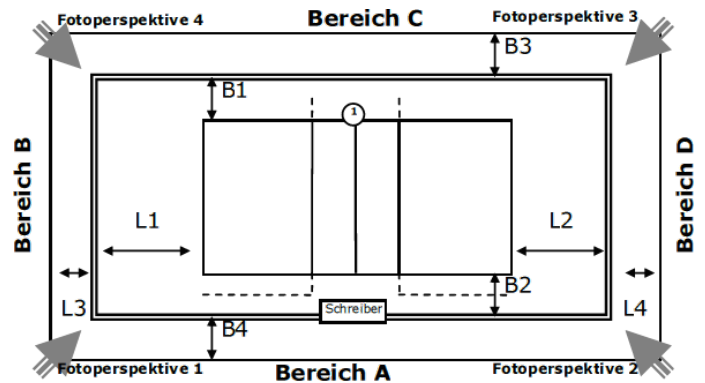

Abmessungen/Freiraummaße

Länge	L1:	L2:	L3:	L4:
Breite	B1:	B2:	B3:	B4:

Anmerkungen

nur Feld 2 hat Freizone!

Spielfeld: Zentralfeld

ID: 13905885

Zulassung für: Verbandsliga

Ausstattung

Beleuchtung	
Deckenhöhe	8,00 m
Bodenmaterial	
Farbe Spielfeld	
Farbe Freizone	
Farbe Linien	
andere Linien im Feld	Nein
verlängerte Angriffslinien	
Coaching-Linien	
Netzfabrikat	
Pfostenfabrikat	
Schiedsrichterstuhl	
Gastronomie vorhanden	Nein
Tribünen-Sitzplätze	
Stehplätze	
Innenraumbestuhlung	
Rollstuhlplätze	
Pressearbeitsplätze	
Einzelbande	-
Rollbande	-
LED-Bande	-
TV-Infrastruktur	unbekannt
Internetzugang	
Videowand	Nein
elektrische Anzeige	Nein

Abmessungen/Freiraummaße

Länge	L1:	L2:	L3:	L4:
Breite	B1:	B2:	B3:	B4:

Anmerkungen