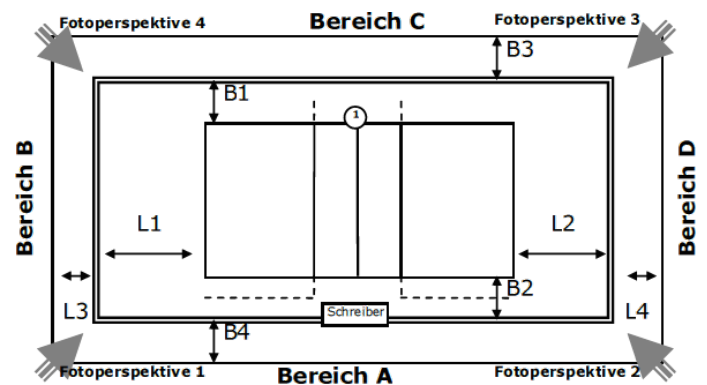

Spielfeld: Felder 1-3

ID: 13905896

Zulassung für: Verbandsliga

Ausstattung

Beleuchtung	
Deckenhöhe	7,00 m
Bodenmaterial	
Farbe Spielfeld	
Farbe Freizone	
Farbe Linien	
andere Linien im Feld	Nein
verlängerte Angriffslinien	
Coaching-Linien	
Netzfabrikat	
Pfostenfabrikat	
Schiedsrichterstuhl	
Gastronomie vorhanden	Nein
Tribünen-Sitzplätze	
Stehplätze	
Innenraumbestuhlung	
Rollstuhlplätze	
Pressearbeitsplätze	
Einzelbände	-
Rollbände	-
LED-Bände	-
TV-Infrastruktur	unbekannt
Internetzugang	
Videowand	Nein
elektrische Anzeige	Nein

Abmessungen/Freiraummaße

Länge	L1:	L2:	L3:	L4:
Breite	B1:	B2:	B3:	B4:

Anmerkungen

Spielfeld: Zentralfeld

ID: 13905896

Zulassung für: Verbandsliga

Ausstattung

Beleuchtung	
Deckenhöhe	7,00 m
Bodenmaterial	
Farbe Spielfeld	
Farbe Freizone	
Farbe Linien	
andere Linien im Feld	Nein
verlängerte Angriffslinien	
Coaching-Linien	
Netzfabrikat	
Pfostenfabrikat	
Schiedsrichterstuhl	
Gastronomie vorhanden	Nein
Tribünen-Sitzplätze	
Stehplätze	
Innenraumbestuhlung	
Rollstuhlplätze	
Pressearbeitsplätze	
Einzelbande	-
Rollbande	-
LED-Bande	-
TV-Infrastruktur	unbekannt
Internetzugang	
Videowand	Nein
elektrische Anzeige	Nein

Abmessungen/Freiraummaße

Länge	L1:	L2:	L3:	L4:
Breite	B1:	B2:	B3:	B4:

Anmerkungen