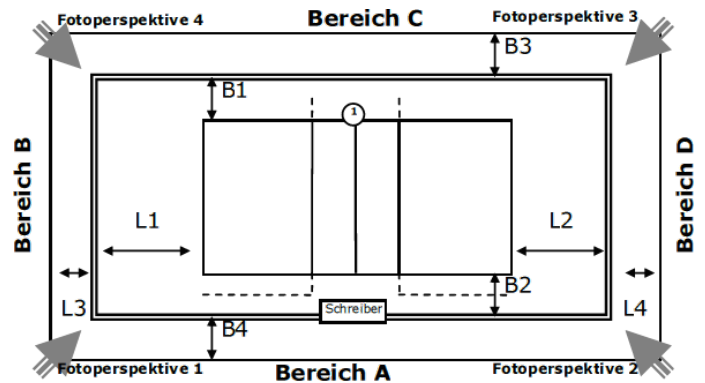

Abmessungen/Freiraummaße

Länge	L1:	L2:	L3:	L4:
Breite	B1:	B2:	B3:	B4:

Anmerkungen

Spielfeld: Zentralfeld

ID: 13905896

Zulassung für: Verbandsliga

Ausstattung

Beleuchtung	
Deckenhöhe	7,00 m
Bodenmaterial	
Farbe Spielfeld	
Farbe Freizone	
Farbe Linien	
andere Linien im Feld	Nein
verlängerte Angriffslinien	
Coaching-Linien	
Netzfabrikat	
Pfostenfabrikat	
Schiedsrichterstuhl	
Gastronomie vorhanden	Nein
Tribünen-Sitzplätze	
Stehplätze	
Innenraumbestuhlung	
Rollstuhlplätze	
Pressearbeitsplätze	
Einzelbande	-
Rollbande	-
LED-Bande	-
TV-Infrastruktur	unbekannt
Internetzugang	
Videowand	Nein
elektrische Anzeige	Nein

Abmessungen/Freiraummaße

Länge	L1:	L2:	L3:	L4:
Breite	B1:	B2:	B3:	B4:

Anmerkungen