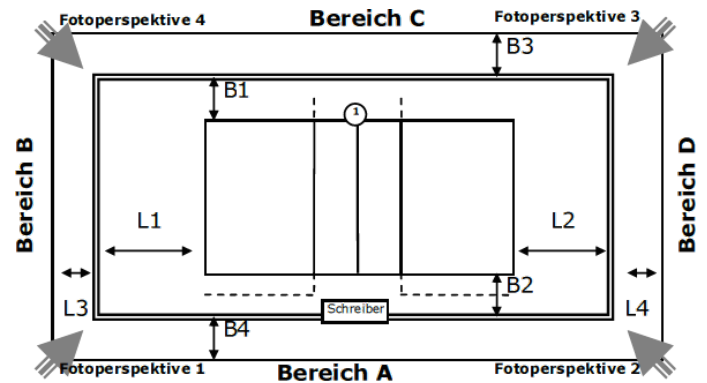

Abmessungen/Freiraummaße

Länge	L1:	L2:	L3:	L4:
Breite	B1:	B2:	B3:	B4:

Anmerkungen

Höhe minimal: 6.0m

Höhe begrenzt durch: -

Linienbreite: 50mm

Spielfeld: Parallelfeld 2

ID: 13905968

Abmessungen/Freiraummaße

Länge	L1:	L2:	L3:	L4:
Breite	B1:	B2:	B3:	B4:

Anmerkungen

Höhe minimal: 6.0m

Höhe begrenzt durch: -

Linienbreite: 50mm

Spielfeld: Parallelfeld 3

ID: 13905968

Abmessungen/Freiraummaße

Länge	L1:	L2:	L3:	L4:
Breite	B1:	B2:	B3:	B4:

Anmerkungen

Höhe minimal: 6.0m

Höhe begrenzt durch: -

Linienbreite: 50mm

Spielfeld: Querfeld 1

ID: 13905968

Abmessungen/Freiraummaße

Länge	L1:	L2:	L3:	L4:
Breite	B1:	B2:	B3:	B4:

Anmerkungen

Höhe minimal: 6.0m

Linienbreite: 50mm