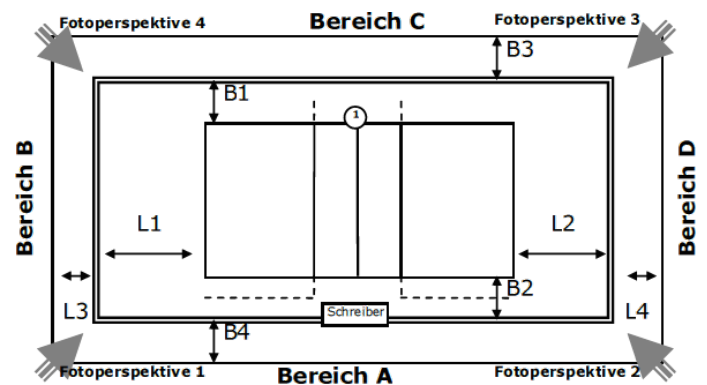

Spielfeld: Parallelfeld 1

ID: 13905968

Zulassung für: Verbandsliga

Ausstattung

Beleuchtung	
Deckenhöhe	6,00 m
Bodenmaterial	
Farbe Spielfeld	
Farbe Freizone	
Farbe Linien	
andere Linien im Feld	Nein
verlängerte Angriffslinien	
Coaching-Linien	
Netzfabrikat	
Pfostenfabrikat	
Schiedsrichterstuhl	
Gastronomie vorhanden	Nein
Tribünen-Sitzplätze	
Stehplätze	
Innenraumbestuhlung	
Rollstuhlplätze	
Pressearbeitsplätze	
Einzelbände	-
Rollbände	-
LED-Bände	-
TV-Infrastruktur	unbekannt
Internetzugang	
Videowand	Nein
elektrische Anzeige	Nein

Abmessungen/Freiraummaße

Länge	L1:	L2:	L3:	L4:
Breite	B1:	B2:	B3:	B4:

Anmerkungen

Höhe minimal: 6.0m

Höhe begrenzt durch: -

Linienbreite: 50mm

Spielfeld: Parallelfeld 2

ID: 13905968

Abmessungen/Freiraummaße

Länge	L1:	L2:	L3:	L4:
Breite	B1:	B2:	B3:	B4:

Anmerkungen

Höhe minimal: 6.0m

Höhe begrenzt durch: -

Linienbreite: 50mm

Spielfeld: Parallelfeld 3

ID: 13905968

Abmessungen/Freiraummaße

Länge	L1:	L2:	L3:	L4:
Breite	B1:	B2:	B3:	B4:

Anmerkungen

Höhe minimal: 6.0m

Linienbreite: 50mm