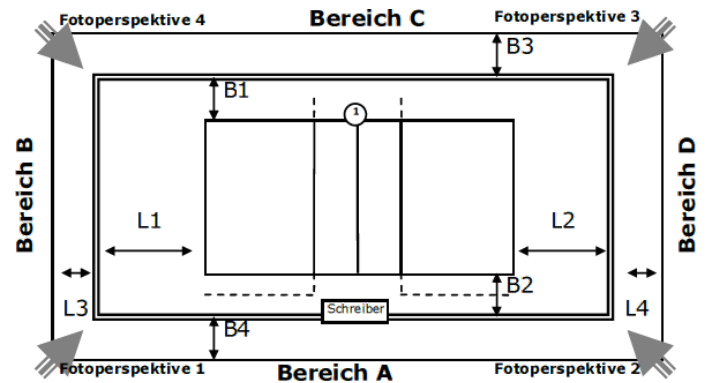

Abmessungen/Freiraummaße

Länge	L1:	L2:	L3:	L4:
Breite	B1:	B2:	B3:	B4:

Anmerkungen

Höhe minimal: 6.0m

Höhe begrenzt durch: -

Linienbreite: 50mm

Spielfeld: Parallelfeld 3

ID: 13905968

Abmessungen/Freiraummaße

Länge	L1:	L2:	L3:	L4:
Breite	B1:	B2:	B3:	B4:

Anmerkungen

Höhe minimal: 6.0m

Höhe begrenzt durch: -

Linienbreite: 50mm

Spielfeld: Querfeld 1

ID: 13905968

Abmessungen/Freiraummaße

Länge	L1:	L2:	L3:	L4:
Breite	B1:	B2:	B3:	B4:

Anmerkungen

Höhe minimal: 6.0m

Linienbreite: 50mm