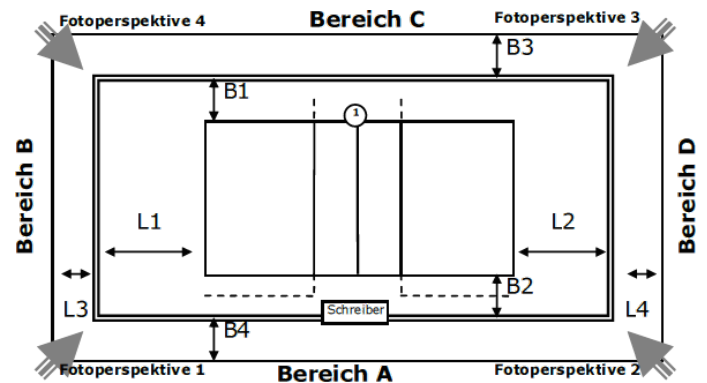

Spielfeld: Spielfeld

ID: 13906008

Zulassung für: Kreisliga

Ausstattung

Beleuchtung	
Deckenhöhe	8,00 m
Bodenmaterial	
Farbe Spielfeld	
Farbe Freizone	
Farbe Linien	
andere Linien im Feld	Nein
verlängerte Angriffslinien	
Coaching-Linien	
Netzfabrikat	
Pfostenfabrikat	
Schiedsrichterstuhl	
Gastronomie vorhanden	Nein
Tribünen-Sitzplätze	
Stehplätze	
Innenraumbestuhlung	
Rollstuhlplätze	
Pressearbeitsplätze	
Einzelbände	-
Rollbände	-
LED-Bände	-
TV-Infrastruktur	unbekannt
Internetzugang	
Videowand	Nein
elektrische Anzeige	Nein

Abmessungen/Freiraummaße

Länge	L1:	L2:	L3:	L4:
Breite	B1:	B2:	B3:	B4:

Anmerkungen

Höhe minimal: 8.0m

Linienbreite: 40mm