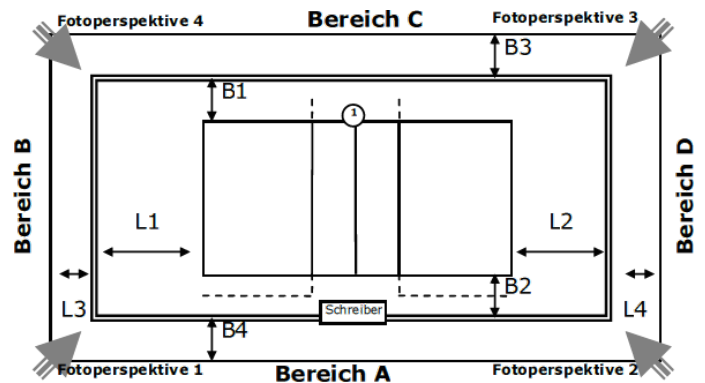

Spielfeld: Spielfeld

ID: 13906078

Zulassung für:

Ausstattung

Beleuchtung	
Deckenhöhe	3,00 m
Bodenmaterial	
Farbe Spielfeld	
Farbe Freizone	
Farbe Linien	
andere Linien im Feld	Nein
verlängerte Angriffslinien	
Coaching-Linien	
Netzfabrikat	
Pfostenfabrikat	
Schiedsrichterstuhl	
Gastronomie vorhanden	Nein
Tribünen-Sitzplätze	
Stehplätze	
Innenraumbestuhlung	
Rollstuhlplätze	
Pressearbeitsplätze	
Einzelbände	-
Rollbände	-
LED-Bände	-
TV-Infrastruktur	unbekannt
Internetzugang	
Videowand	Nein
elektrische Anzeige	Nein

Abmessungen/Freiraummaße

Länge	L1:	L2:	L3:	L4:
Breite	B1:	B2:	B3:	B4:

Anmerkungen

Höhe minimal: 3.0m