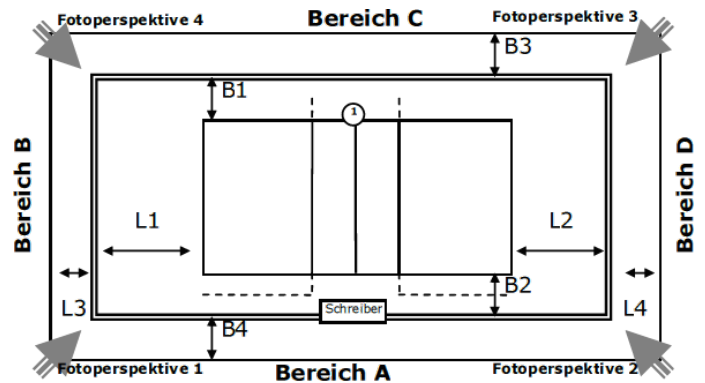

Abmessungen/Freiraummaße

Länge	L1:	L2:	L3:	L4:
Breite	B1:	B2:	B3:	B4:

Anmerkungen

Höhe minimal: 6.5m

Höhe begrenzt durch: Korbanlage

Linienbreite: 50mm

Spielfeld: Parallelfeld 2

ID: 13906113

Zulassung für: Verbandsliga

Ausstattung

Beleuchtung	
Deckenhöhe	7,50 m
Bodenmaterial	
Farbe Spielfeld	
Farbe Freizone	
Farbe Linien	
andere Linien im Feld	Nein
verlängerte Angriffslinien	
Coaching-Linien	
Netzfabrikat	
Pfostenfabrikat	
Schiedsrichterstuhl	
Gastronomie vorhanden	Nein
Tribünen-Sitzplätze	
Stehplätze	
Innenraumbestuhlung	
Rollstuhlplätze	
Pressearbeitsplätze	
Einzelbande	-
Rollbande	-
LED-Bande	-
TV-Infrastruktur	unbekannt
Internetzugang	
Videowand	Nein
elektrische Anzeige	Nein

Abmessungen/Freiraummaße

Länge	L1:	L2:	L3:	L4:
Breite	B1:	B2:	B3:	B4:

Anmerkungen

Höhe minimal: 6.2m

Linienbreite: 50mm

Spielfeld: Parallelfeld 3

ID: 13906113

Zulassung für: Verbandsliga

Abmessungen/Freiraummaße

Länge	L1:	L2:	L3:	L4:
Breite	B1:	B2:	B3:	B4:

Anmerkungen

Höhe minimal: 6.2m

Höhe begrenzt durch: Korbanlage, Gestänge

Linienbreite: 50mm

Spielfeld: Querfeld 1

ID: 13906113