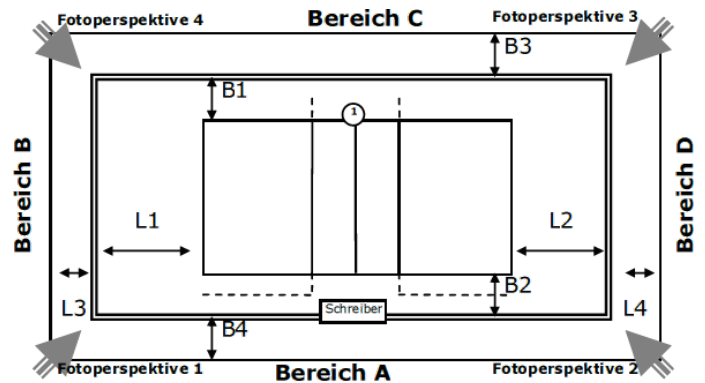

Ausstattung

Beleuchtung	
Deckenhöhe	7,50 m
Bodenmaterial	
Farbe Spielfeld	
Farbe Freizone	
Farbe Linien	
andere Linien im Feld	Nein
verlängerte Angriffslinien	
Coaching-Linien	
Netzfabrikat	
Pfostenfabrikat	
Schiedsrichterstuhl	
Gastronomie vorhanden	Nein
Tribünen-Sitzplätze	
Stehplätze	
Innenraumbestuhlung	
Rollstuhlplätze	
Pressearbeitsplätze	
Einzelbande	-
Rollbande	-
LED-Bande	-
TV-Infrastruktur	unbekannt
Internetzugang	
Videowand	Nein
elektrische Anzeige	Nein

Abmessungen/Freiraummaße

Länge	L1:	L2:	L3:	L4:
Breite	B1:	B2:	B3:	B4:

Anmerkungen

Höhe minimal: 6.2m

Höhe begrenzt durch: Korbanlage, Gestänge

Linienbreite: 50mm

Spielfeld: Querfeld 1

ID: 13906113

Zulassung für: Oberliga

Ausstattung

Beleuchtung	
Deckenhöhe	7,50 m
Bodenmaterial	
Farbe Spielfeld	
Farbe Freizone	
Farbe Linien	
andere Linien im Feld	Nein
verlängerte Angriffslinien	
Coaching-Linien	
Netzfabrikat	
Pfostenfabrikat	
Schiedsrichterstuhl	
Gastronomie vorhanden	Nein
Tribünen-Sitzplätze	
Stehplätze	
Innenraumbestuhlung	
Rollstuhlplätze	
Pressearbeitsplätze	
Einzelbande	-
Rollbande	-
LED-Bande	-
TV-Infrastruktur	unbekannt
Internetzugang	
Videowand	Nein
elektrische Anzeige	Nein

Abmessungen/Freiraummaße

Länge	L1:	L2:	L3:	L4:
Breite	B1:	B2:	B3:	B4:

Anmerkungen

Höhe minimal: 6.2m

Höhe begrenzt durch: Korbanlage, Gestänge

Linienbreite: 50mm