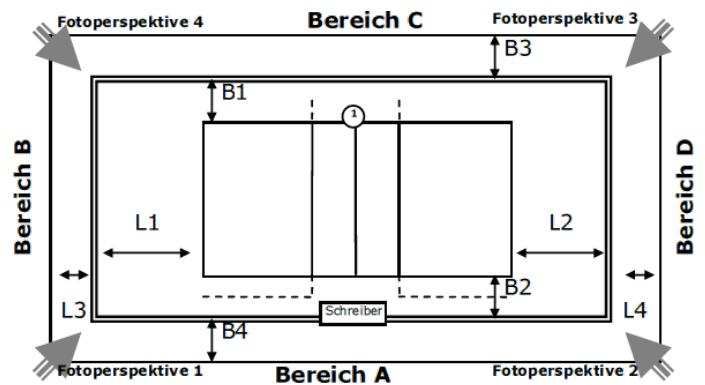

Abmessungen/Freiraummaße

Länge	L1:	L2:	L3:	L4:
Breite	B1:	B2:	B3:	B4:

Anmerkungen

Höhe minimal: 6.2m

Linienbreite: 50mm

Spielfeld: Parallelfeld 3

ID: 13906113

Zulassung für: Verbandsliga

Ausstattung

Beleuchtung	
Deckenhöhe	7,50 m
Bodenmaterial	
Farbe Spielfeld	
Farbe Freizone	
Farbe Linien	
andere Linien im Feld	Nein
verlängerte Angriffslinien	
Coaching-Linien	
Netzfabrikat	
Pfostenfabrikat	
Schiedsrichterstuhl	
Gastronomie vorhanden	Nein
Tribünen-Sitzplätze	
Stehplätze	
Innenraumbestuhlung	
Rollstuhlplätze	
Pressearbeitsplätze	
Einzelbande	-
Rollbande	-
LED-Bande	-
TV-Infrastruktur	unbekannt
Internetzugang	
Videowand	Nein
elektrische Anzeige	Nein

Abmessungen/Freiraummaße

Länge	L1:	L2:	L3:	L4:
Breite	B1:	B2:	B3:	B4:

Anmerkungen

Höhe minimal: 6.2m

Höhe begrenzt durch: Korbanlage, Gestänge

Linienbreite: 50mm

Spielfeld: Querfeld 1

ID: 13906113