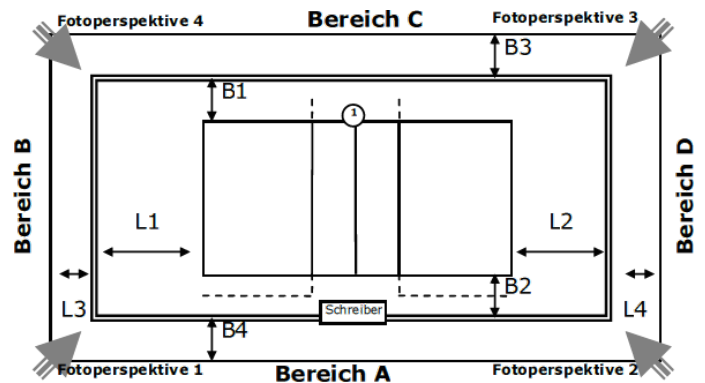

Spielfeld: Spielfeld

ID: 13906136

Zulassung für: Verbandsliga

Ausstattung

Beleuchtung	
Deckenhöhe	7,50 m
Bodenmaterial	
Farbe Spielfeld	
Farbe Freizone	
Farbe Linien	
andere Linien im Feld	Nein
verlängerte Angriffslinien	
Coaching-Linien	
Netzfabrikat	
Pfostenfabrikat	
Schiedsrichterstuhl	
Gastronomie vorhanden	Nein
Tribünen-Sitzplätze	
Stehplätze	
Innenraumbestuhlung	
Rollstuhlplätze	
Pressearbeitsplätze	
Einzelbände	-
Rollbände	-
LED-Bände	-
TV-Infrastruktur	unbekannt
Internetzugang	
Videowand	Nein
elektrische Anzeige	Nein

Abmessungen/Freiraummaße

Länge	L1:	L2:	L3:	L4:
Breite	B1:	B2:	B3:	B4:

Anmerkungen

Höhe minimal: 6.15m

Höhe begrenzt durch: Balken an der Decke

Linienbreite: 50mm