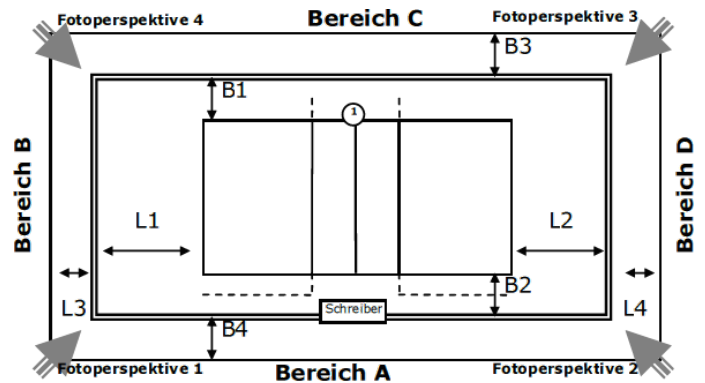

Abmessungen/Freiraummaße

Länge	L1:	L2:	L3:	L4:
Breite	B1:	B2:	B3:	B4:

Anmerkungen

Spielfeld: Zentralfeld

ID: 13906149

Zulassung für: Verbandsliga

Ausstattung

Beleuchtung	
Deckenhöhe	7,02 m
Bodenmaterial	
Farbe Spielfeld	
Farbe Freizone	
Farbe Linien	
andere Linien im Feld	Nein
verlängerte Angriffslinien	
Coaching-Linien	
Netzfabrikat	
Pfostenfabrikat	
Schiedsrichterstuhl	
Gastronomie vorhanden	Nein
Tribünen-Sitzplätze	
Stehplätze	
Innenraumbestuhlung	
Rollstuhlplätze	
Pressearbeitsplätze	
Einzelbande	-
Rollbande	-
LED-Bande	-
TV-Infrastruktur	unbekannt
Internetzugang	
Videowand	Nein
elektrische Anzeige	Nein

Abmessungen/Freiraummaße

Länge	L1:	L2:	L3:	L4:
Breite	B1:	B2:	B3:	B4:

Anmerkungen