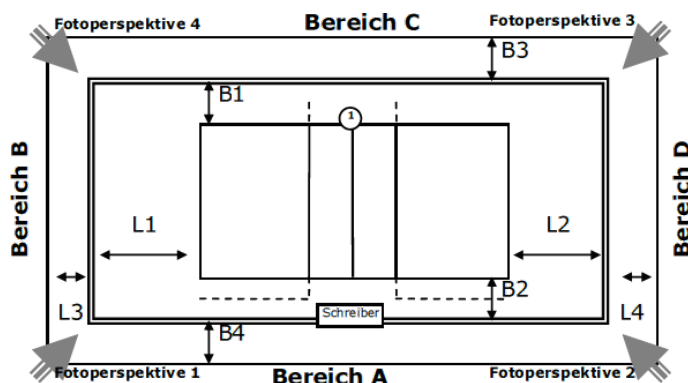

Ausstattung

Beleuchtung	
Deckenhöhe	7,00 m
Bodenmaterial	
Farbe Spielfeld	
Farbe Freizone	
Farbe Linien	
andere Linien im Feld	Nein
verlängerte Angriffslinien	
Coaching-Linien	
Netzfabrikat	
Pfostenfabrikat	
Schiedsrichterstuhl	
Gastronomie vorhanden	Nein
Tribünen-Sitzplätze	
Stehplätze	
Innenraumbestuhlung	
Rollstuhlplätze	
Pressearbeitsplätze	
Einzelbande	-
Rollbande	-
LED-Bande	-
TV-Infrastruktur	unbekannt
Internetzugang	
Videowand	Nein
elektrische Anzeige	Nein

Abmessungen/Freiraummaße

Länge	L1:	L2:	L3:	L4:
Breite	B1:	B2:	B3:	B4:

Anmerkungen

Höhe minimal: 7.0m

Linienbreite: 50mm

Spielfeld: Querfeld 1

ID: 13906200

Zulassung für: Oberliga

Abmessungen/Freiraummaße

Länge	L1:	L2:	L3:	L4:
Breite	B1:	B2:	B3:	B4:

Anmerkungen

Höhe minimal: 7.0m

Linienbreite: 50mm