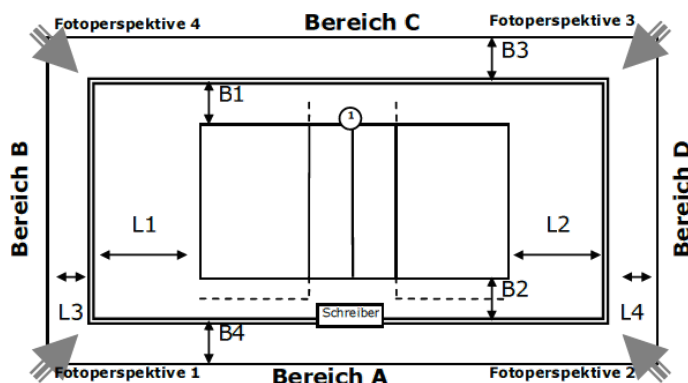

Abmessungen/Freiraummaße

Länge	L1:	L2:	L3:	L4:
Breite	B1:	B2:	B3:	B4:

Anmerkungen

Höhe minimal: 7,0m

Linienbreite: 50mm

Spielfeld: Parallelfeld 2

ID: 13906200

Zulassung für: Oberliga

Ausstattung

Beleuchtung	
Deckenhöhe	7,00 m
Bodenmaterial	
Farbe Spielfeld	
Farbe Freizone	
Farbe Linien	
andere Linien im Feld	Nein
verlängerte Angriffslinien	
Coaching-Linien	
Netzfabrikat	
Pfostenfabrikat	
Schiedsrichterstuhl	
Gastronomie vorhanden	Nein
Tribünen-Sitzplätze	
Stehplätze	
Innenraumbestuhlung	
Rollstuhlplätze	
Pressearbeitsplätze	
Einzelbande	-
Rollbande	-
LED-Bande	-
TV-Infrastruktur	unbekannt
Internetzugang	
Videowand	Nein
elektrische Anzeige	Nein

Abmessungen/Freiraummaße

Länge	L1:	L2:	L3:	L4:
Breite	B1:	B2:	B3:	B4:

Anmerkungen

Höhe minimal: 7.0m

Linienbreite: 50mm

Spielfeld: Parallelfeld 3

ID: 13906200

Zulassung für: Oberliga

Abmessungen/Freiraummaße

Länge	L1:	L2:	L3:	L4:
Breite	B1:	B2:	B3:	B4:

Anmerkungen

Höhe minimal: 7.0m

Linienbreite: 50mm