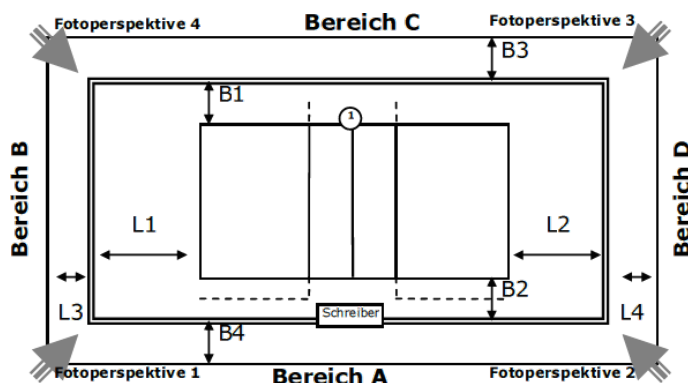

Abmessungen/Freiraummaße

Länge	L1:	L2:	L3:	L4:
Breite	B1:	B2:	B3:	B4:

Anmerkungen

Höhe minimal: 7.0m

Linienbreite: 50mm

Spielfeld: Parallelfeld 3

ID: 13906200

Zulassung für: Oberliga

Ausstattung

Beleuchtung	
Deckenhöhe	7,00 m
Bodenmaterial	
Farbe Spielfeld	
Farbe Freizone	
Farbe Linien	
andere Linien im Feld	Nein
verlängerte Angriffslinien	
Coaching-Linien	
Netzfabrikat	
Pfostenfabrikat	
Schiedsrichterstuhl	
Gastronomie vorhanden	Nein
Tribünen-Sitzplätze	
Stehplätze	
Innenraumbestuhlung	
Rollstuhlplätze	
Pressearbeitsplätze	
Einzelbande	-
Rollbande	-
LED-Bande	-
TV-Infrastruktur	unbekannt
Internetzugang	
Videowand	Nein
elektrische Anzeige	Nein

Abmessungen/Freiraummaße

Länge	L1:	L2:	L3:	L4:
Breite	B1:	B2:	B3:	B4:

Anmerkungen

Höhe minimal: 7.0m

Linienbreite: 50mm

Spielfeld: Querfeld 1

ID: 13906200

Zulassung für: Oberliga

Abmessungen/Freiraummaße

Länge	L1:	L2:	L3:	L4:
Breite	B1:	B2:	B3:	B4:

Anmerkungen

Höhe minimal: 7.0m

Linienbreite: 50mm