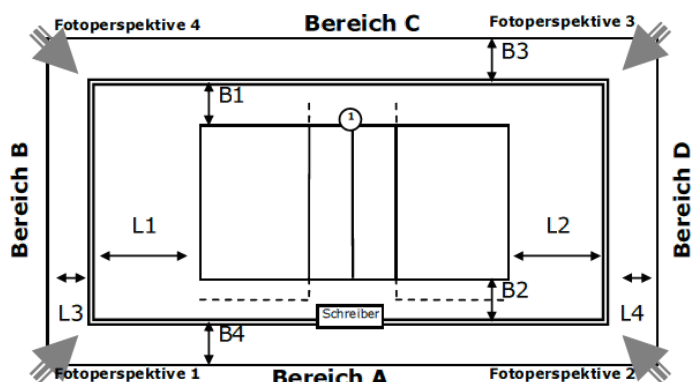

Spielfeld: Parallelfeld 1

ID: 13906200

Zulassung für: Oberliga

Ausstattung

Beleuchtung	
Deckenhöhe	7,00 m
Bodenmaterial	
Farbe Spielfeld	
Farbe Freizone	
Farbe Linien	
andere Linien im Feld	Nein
verlängerte Angriffslinien	
Coaching-Linien	
Netzfabrikat	
Pfostenfabrikat	
Schiedsrichterstuhl	
Gastronomie vorhanden	Nein
Tribünen-Sitzplätze	
Stehplätze	
Innenraumbestuhlung	
Rollstuhlplätze	
Pressearbeitsplätze	
Einzelbände	-
Rollbände	-
LED-Bände	-
TV-Infrastruktur	unbekannt
Internetzugang	
Videowand	Nein
elektrische Anzeige	Nein

Abmessungen/Freiraummaße

Länge	L1:	L2:	L3:	L4:
Breite	B1:	B2:	B3:	B4:

Anmerkungen

Höhe minimal: 7,0m

Linienbreite: 50mm

Spielfeld: Parallelfeld 2

ID: 13906200

Zulassung für: Oberliga

Ausstattung

Beleuchtung	
Deckenhöhe	7,00 m
Bodenmaterial	
Farbe Spielfeld	
Farbe Freizone	
Farbe Linien	
andere Linien im Feld	Nein
verlängerte Angriffslinien	
Coaching-Linien	
Netzfabrikat	
Pfostenfabrikat	
Schiedsrichterstuhl	
Gastronomie vorhanden	Nein
Tribünen-Sitzplätze	
Stehplätze	
Innenraumbestuhlung	
Rollstuhlplätze	
Pressearbeitsplätze	
Einzelbande	-
Rollbande	-
LED-Bande	-
TV-Infrastruktur	unbekannt
Internetzugang	
Videowand	Nein
elektrische Anzeige	Nein

Abmessungen/Freiraummaße

Länge	L1:	L2:	L3:	L4:
Breite	B1:	B2:	B3:	B4:

Anmerkungen

Höhe minimal: 7.0m

Linienbreite: 50mm