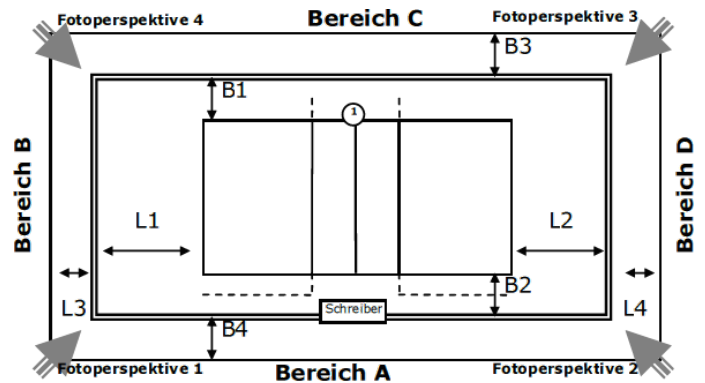

Spielfeld: Parallelfeld 2

ID: 13906237

Zulassung für: Verbandsliga

Ausstattung

Beleuchtung	
Deckenhöhe	8,50 m
Bodenmaterial	
Farbe Spielfeld	
Farbe Freizone	
Farbe Linien	
andere Linien im Feld	Nein
verlängerte Angriffslinien	
Coaching-Linien	
Netzfabrikat	
Pfostenfabrikat	
Schiedsrichterstuhl	
Gastronomie vorhanden	Nein
Tribünen-Sitzplätze	
Stehplätze	
Innenraumbestuhlung	
Rollstuhlplätze	
Pressearbeitsplätze	
Einzelbande	-
Rollbande	-
LED-Bande	-
TV-Infrastruktur	unbekannt
Internetzugang	
Videowand	Nein
elektrische Anzeige	Nein

Abmessungen/Freiraummaße

Länge	L1:	L2:	L3:	L4:
Breite	B1:	B2:	B3:	B4:

Anmerkungen

Höhe minimal: 7.0m

Höhe begrenzt durch: Querbalken

Linienbreite: 50mm