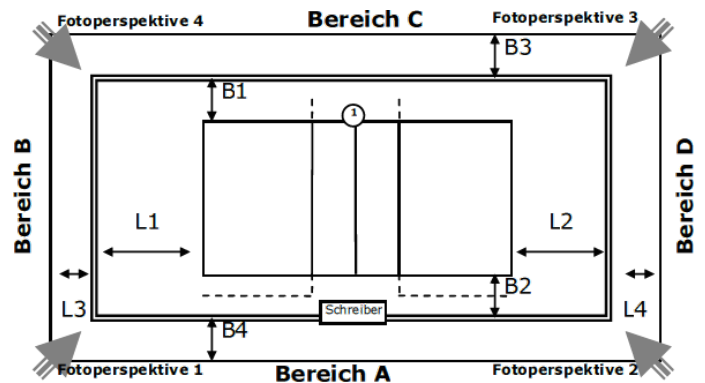

### Ausstattung

Beleuchtung	
Deckenhöhe	6,00 m
Bodenmaterial	
Farbe Spielfeld	
Farbe Freizone	
Farbe Linien	
andere Linien im Feld	Nein
verlängerte Angriffslinien	
Coaching-Linien	
Netzfabrikat	
Pfostenfabrikat	
Schiedsrichterstuhl	
Gastronomie vorhanden	Nein
Tribünen-Sitzplätze	
Stehplätze	
Innenraumbestuhlung	
Rollstuhlplätze	
Pressearbeitsplätze	
Einzelbände	-
Rollbände	-
LED-Bände	-
TV-Infrastruktur	unbekannt
Internetzugang	
Videowand	Nein
elektrische Anzeige	Nein

### Abmessungen/Freiraummaße

Länge	L1:	L2:	L3:	L4:
Breite	B1:	B2:	B3:	B4:

### Anmerkungen

Linienbreite 5cm