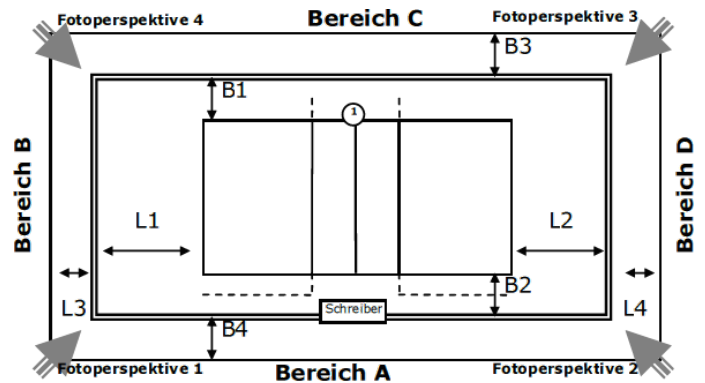

Abmessungen/Freiraummaße

Länge	L1:	L2:	L3:	L4:
Breite	B1:	B2:	B3:	B4:

Anmerkungen

Hintere Freizone: 2,3 m bzw. 1,5 m bis zur Hallenwand

Seitliche Freizone: jeweils 4,4 m bis zur Hallenwand bzw. Trennwand

Einbauten: Basketballkörbe in 6,0 m Höhe über dem Netz und in 3,0 m Höhe über den hinteren Freizonen

Spielfeld: Zentralfeld

ID: 16649405

Zulassung für: Verbandsliga

Ausstattung

Beleuchtung	
Deckenhöhe	7,00 m
Bodenmaterial	
Farbe Spielfeld	
Farbe Freizone	
Farbe Linien	
andere Linien im Feld	Ja
verlängerte Angriffslinien	
Coaching-Linien	
Netzfabrikat	
Pfostenfabrikat	
Schiedsrichterstuhl	
Gastronomie vorhanden	Nein
Tribünen-Sitzplätze	
Stehplätze	
Innenraumbestuhlung	
Rollstuhlplätze	
Pressearbeitsplätze	
Einzelbande	-
Rollbande	-
LED-Bande	-
TV-Infrastruktur	unbekannt
Internetzugang	
Videowand	Nein
elektrische Anzeige	Nein

Abmessungen/Freiraummaße

Länge	L1:	L2:	L3:	L4:
Breite	B1:	B2:	B3:	B4:

Anmerkungen

Hintere Freizone: 4,4 m bis zur Hallenwand bzw. 4,3 m bis zur Trennwand

Seitliche Freizone: 6,8 m bzw. 6,0 m bis zur Hallenwand