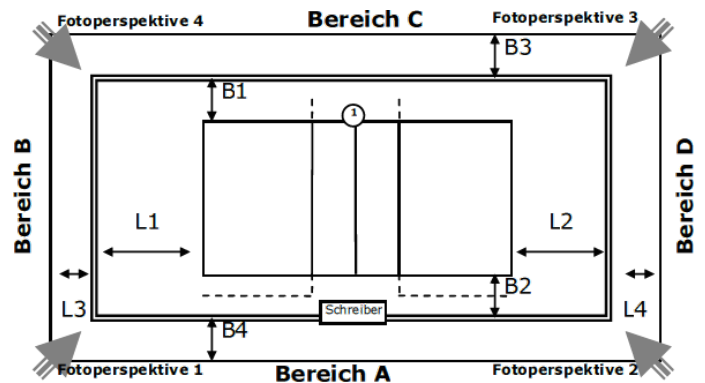

Spielfeld: Feld 1

ID: 16649405

Zulassung für: Bezirksliga

Ausstattung

Beleuchtung	
Deckenhöhe	7,00 m
Bodenmaterial	
Farbe Spielfeld	
Farbe Freizone	
Farbe Linien	
andere Linien im Feld	Ja
verlängerte Angriffslinien	
Coaching-Linien	
Netzfabrikat	
Pfostenfabrikat	
Schiedsrichterstuhl	
Gastronomie vorhanden	Nein
Tribünen-Sitzplätze	
Stehplätze	
Innenraumbestuhlung	
Rollstuhlplätze	
Pressearbeitsplätze	
Einzelbände	-
Rollbände	-
LED-Bände	-
TV-Infrastruktur	unbekannt
Internetzugang	
Videowand	Nein
elektrische Anzeige	Nein

Abmessungen/Freiraummaße

Länge	L1:	L2:	L3:	L4:
Breite	B1:	B2:	B3:	B4:

Anmerkungen

Hintere Freizone: 2,3 m bzw. 1,5 m bis zur Hallenwand

Seitliche Freizone: jeweils 4,4 m bis zur Hallenwand bzw. Trennwand

Einbauten: Basketballkörbe in 6,0 m Höhe über dem Netz und in 3,0 m Höhe über den hinteren Freizonen

Spielfeld: Zentralfeld

ID: 16649405

Zulassung für: Verbandsliga

Ausstattung

Beleuchtung	
Deckenhöhe	7,00 m
Bodenmaterial	
Farbe Spielfeld	
Farbe Freizone	
Farbe Linien	
andere Linien im Feld	Ja
verlängerte Angriffslinien	
Coaching-Linien	
Netzfabrikat	
Pfostenfabrikat	
Schiedsrichterstuhl	
Gastronomie vorhanden	Nein
Tribünen-Sitzplätze	
Stehplätze	
Innenraumbestuhlung	
Rollstuhlplätze	
Pressearbeitsplätze	
Einzelbande	-
Rollbande	-
LED-Bande	-
TV-Infrastruktur	unbekannt
Internetzugang	
Videowand	Nein
elektrische Anzeige	Nein

Abmessungen/Freiraummaße

Länge	L1:	L2:	L3:	L4:
Breite	B1:	B2:	B3:	B4:

Anmerkungen

Hintere Freizone: 4,4 m bis zur Hallenwand bzw. 4,3 m bis zur Trennwand

Seitliche Freizone: 6,8 m bzw. 6,0 m bis zur Hallenwand