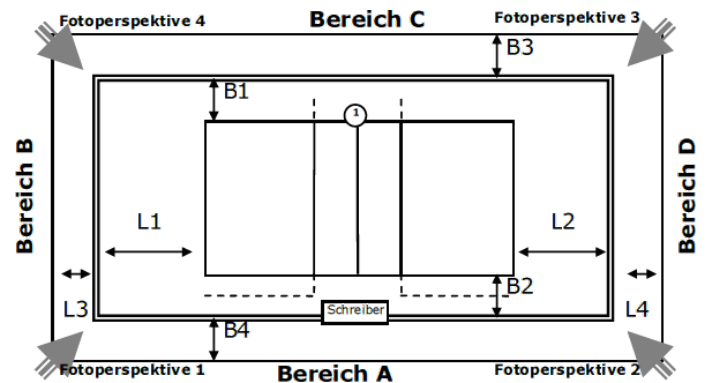

Spielfeld:

ID: 1685870

Zulassung für:

Ausstattung

Beleuchtung	
Deckenhöhe	
Bodenmaterial	
Farbe Spielfeld	
Farbe Freizone	
Farbe Linien	
andere Linien im Feld	Nein
verlängerte Angriffslinien	
Coaching-Linien	
Netzfabrikat	
Pfostenfabrikat	
Schiedsrichterstuhl	
Gastronomie vorhanden	Nein
Tribünen-Sitzplätze	
Stehplätze	
Innenraumbestuhlung	
Rollstuhlplätze	
Pressearbeitsplätze	
Einzelbände	-
Rollbände	-
LED-Bände	-
TV-Infrastruktur	
Internetzugang	
Videowand	Nein
elektrische Anzeige	Nein

Abmessungen/Freiraummaße

Länge	L1:	L2:	L3:	L4:
Breite	B1:	B2:	B3:	B4:

Anmerkungen