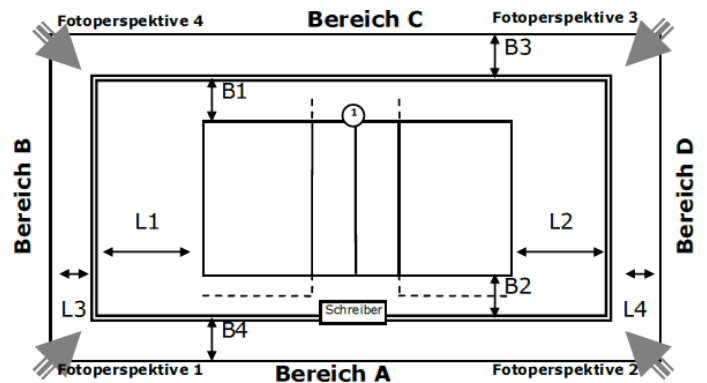

Spielfeld:

ID: 16906884
Zulassung für:

Ausstattung

Beleuchtung	
Deckenhöhe	
Bodenmaterial	
Farbe Spielfeld	
Farbe Freizone	
Farbe Linien	
andere Linien im Feld	Nein
verlängerte Angriffslinien	
Coaching-Linien	
Netzfabrikat	
Pfostenfabrikat	
Schiedsrichterstuhl	
Gastronomie vorhanden	Nein
Tribünen-Sitzplätze	
Stehplätze	
Innenraumbestuhlung	
Rollstuhlplätze	
Pressearbeitsplätze	
Einzelbände	-
Rollbände	-
LED-Bände	-
TV-Infrastruktur	
Internetzugang	
Videowand	Nein
elektrische Anzeige	Nein

Abmessungen/Freiraummaße

Länge	L1:	L2:	L3:	L4:
Breite	B1:	B2:	B3:	B4:

Anmerkungen