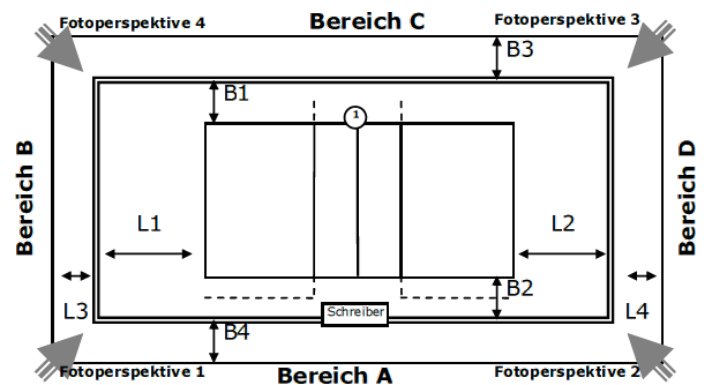

Spielfeld:

ID: 17234303
Zulassung für:

Ausstattung

Beleuchtung	
Deckenhöhe	
Bodenmaterial	
Farbe Spielfeld	
Farbe Freizone	
Farbe Linien	
andere Linien im Feld	Nein
verlängerte Angriffslinien	
Coaching-Linien	
Netzfabrikat	
Pfostenfabrikat	
Schiedsrichterstuhl	
Gastronomie vorhanden	Nein
Tribünen-Sitzplätze	
Stehplätze	
Innenraumbestuhlung	
Rollstuhlplätze	
Pressearbeitsplätze	
Einzelbände	-
Rollbände	-
LED-Bände	-
TV-Infrastruktur	
Internetzugang	
Videowand	Nein
elektrische Anzeige	Nein

Abmessungen/Freiraummaße

Länge	L1:	L2:	L3:	L4:
Breite	B1:	B2:	B3:	B4:

Anmerkungen