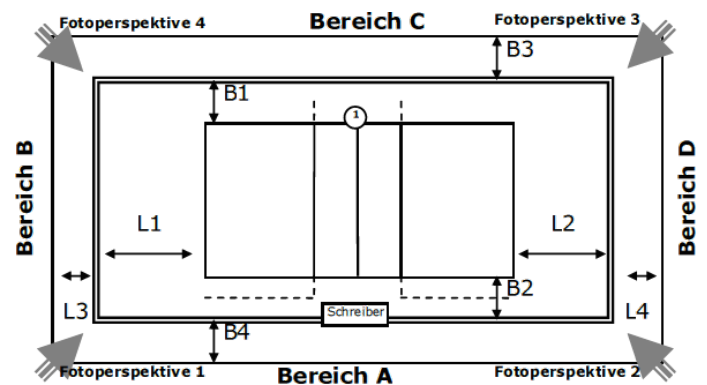

Spielfeld: Zentralfeld

ID: 2004163

Zulassung für: Bezirksliga

Ausstattung

Beleuchtung	
Deckenhöhe	6,00 m
Bodenmaterial	
Farbe Spielfeld	
Farbe Freizone	
Farbe Linien	
andere Linien im Feld	Nein
verlängerte Angriffslinien	
Coaching-Linien	
Netzfabrikat	
Pfostenfabrikat	
Schiedsrichterstuhl	
Gastronomie vorhanden	Nein
Tribünen-Sitzplätze	0
Stehplätze	
Innenraumbestuhlung	
Rollstuhlplätze	
Pressearbeitsplätze	
Einzelbände	-
Rollbände	-
LED-Bände	-
TV-Infrastruktur	
Internetzugang	
Videowand	Nein
elektrische Anzeige	Nein

Abmessungen/Freiraummaße

Länge	L1:	L2:	L3:	L4:
Breite	B1:	B2:	B3:	B4:

Anmerkungen

-Ringsysteme ragen auf der einen Spielfeldhälfte in 5,50m Höhe jeweils ein Meter in Feld hinein