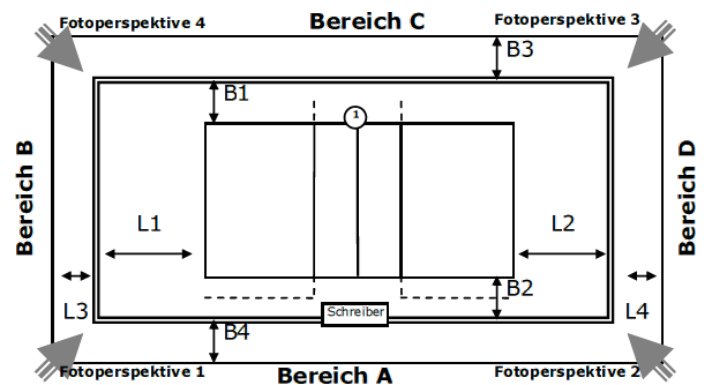

### Ausstattung

Beleuchtung	
Deckenhöhe	
Bodenmaterial	
Farbe Spielfeld	
Farbe Freizone	
Farbe Linien	
andere Linien im Feld	Nein
verlängerte Angriffslinien	
Coaching-Linien	
Netzfabrikat	
Pfostenfabrikat	
Schiedsrichterstuhl	
Gastronomie vorhanden	Nein
Tribünen-Sitzplätze	
Stehplätze	
Innenraumbestuhlung	
Rollstuhlplätze	
Pressearbeitsplätze	
Einzelbände	-
Rollbände	-
LED-Bände	-
TV-Infrastruktur	
Internetzugang	
Videowand	Nein
elektrische Anzeige	Nein

### Abmessungen/Freiraummaße

Länge	L1:	L2:	L3:	L4:
Breite	B1:	B2:	B3:	B4: