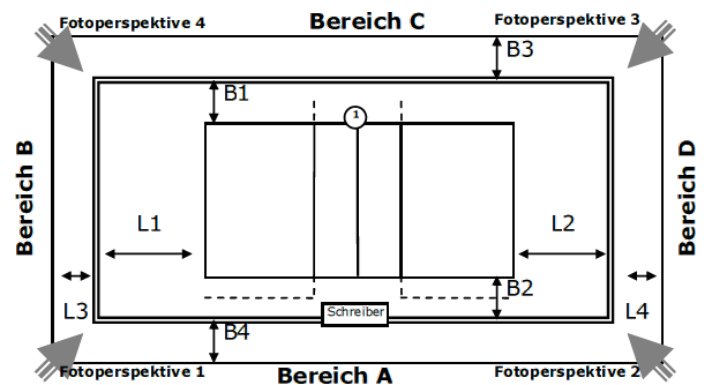

Spielfeld:

ID: 27218536
Zulassung für:

Ausstattung

Beleuchtung	
Deckenhöhe	
Bodenmaterial	
Farbe Spielfeld	
Farbe Freizone	
Farbe Linien	
andere Linien im Feld	Nein
verlängerte Angriffslinien	
Coaching-Linien	
Netzfabrikat	
Pfostenfabrikat	
Schiedsrichterstuhl	
Gastronomie vorhanden	Nein
Tribünen-Sitzplätze	
Stehplätze	
Innenraumbestuhlung	
Rollstuhlplätze	
Pressearbeitsplätze	
Einzelbände	-
Rollbände	-
LED-Bände	-
TV-Infrastruktur	
Internetzugang	
Videowand	Nein
elektrische Anzeige	Nein

Abmessungen/Freiraummaße

Länge	L1:	L2:	L3:	L4:
Breite	B1:	B2:	B3:	B4:

Anmerkungen