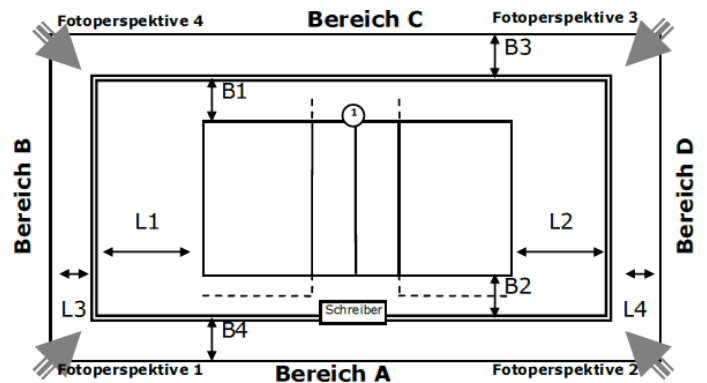

Spielfeld:

ID: 27218772
 Zulassung für:

Ausstattung

Beleuchtung	
Deckenhöhe	
Bodenmaterial	
Farbe Spielfeld	
Farbe Freizone	
Farbe Linien	
andere Linien im Feld	Nein
verlängerte Angriffslinien	
Coaching-Linien	
Netzfabrikat	
Pfostenfabrikat	
Schiedsrichterstuhl	
Gastronomie vorhanden	Nein
Tribünen-Sitzplätze	
Stehplätze	
Innenraumbestuhlung	
Rollstuhlplätze	
Pressearbeitsplätze	
Einzelbände	-
Rollbände	-
LED-Bände	-
TV-Infrastruktur	
Internetzugang	
Videowand	Nein
elektrische Anzeige	Nein

Abmessungen/Freiraummaße

Länge	L1:	L2:	L3:	L4:
Breite	B1:	B2:	B3:	B4:

Anmerkungen