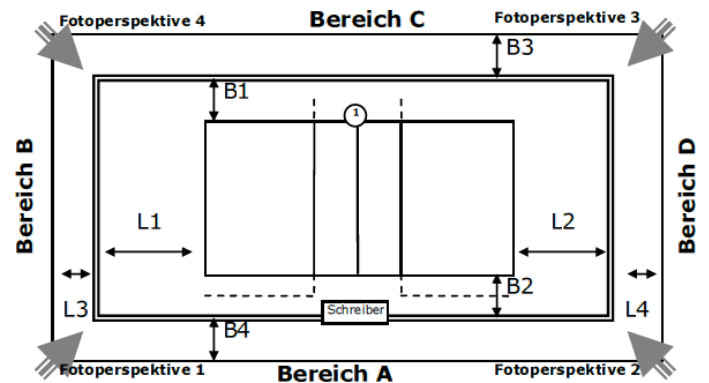

### Ausstattung

Beleuchtung	
Deckenhöhe	
Bodenmaterial	
Farbe Spielfeld	
Farbe Freizone	
Farbe Linien	
andere Linien im Feld	Nein
verlängerte Angriffslinien	
Coaching-Linien	
Netzfabrikat	
Pfostenfabrikat	
Schiedsrichterstuhl	
Gastronomie vorhanden	Nein
allg. Raum	Ja
Tribünen-Sitzplätze	
Stehplätze	
Innenraumbestuhlung	
Rollstuhlplätze	
Pressearbeitsplätze	
Einzelbände	-
Rollbände	-
LED-Bände	-
TV-Infrastruktur	
Internetzugang	
Videowand	Nein
elektrische Anzeige	Nein

### Abmessungen/Freiraummaße

Länge	L1:	L2:	L3:	L4:
Breite	B1:	B2:	B3:	B4: