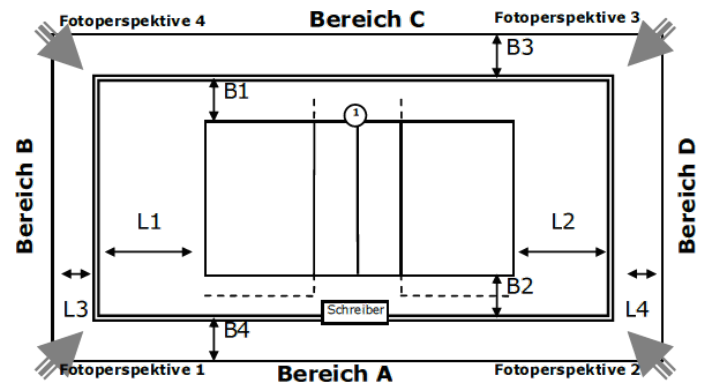

### Ausstattung

Beleuchtung	
Deckenhöhe	
Bodenmaterial	
Farbe Spielfeld	
Farbe Freizone	
Farbe Linien	
andere Linien im Feld	Nein
verlängerte Angriffslinien	
Coaching-Linien	
Netzfabrikat	
Pfostenfabrikat	
Schiedsrichterstuhl	
Gastronomie vorhanden	Nein
Tribünen-Sitzplätze	
Stehplätze	
Innenraumbestuhlung	
Rollstuhlplätze	
Pressearbeitsplätze	
Einzelbände	-
Rollbände	-
LED-Bände	-
TV-Infrastruktur	
Internetzugang	
Videowand	Nein
elektrische Anzeige	Nein

### Abmessungen/Freiraummaße

Länge	L1:	L2:	L3:	L4:
Breite	B1:	B2:	B3:	B4: