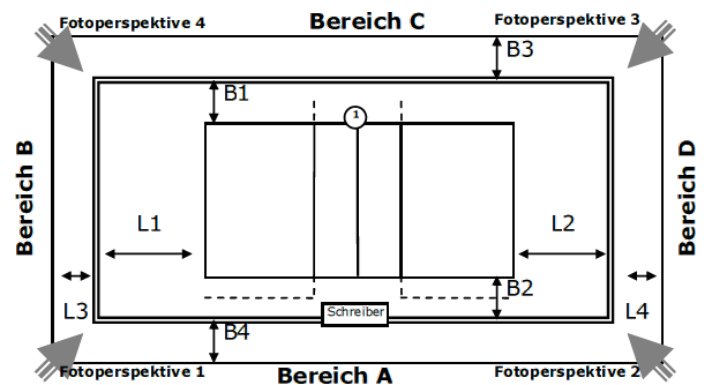

Spielfeld:

ID: 27219766
Zulassung für:

Ausstattung

Beleuchtung	
Deckenhöhe	
Bodenmaterial	
Farbe Spielfeld	
Farbe Freizone	
Farbe Linien	
andere Linien im Feld	Nein
verlängerte Angriffslinien	
Coaching-Linien	
Netzfabrikat	
Pfostenfabrikat	
Schiedsrichterstuhl	
Gastronomie vorhanden	Nein
Tribünen-Sitzplätze	
Stehplätze	
Innenraumbestuhlung	
Rollstuhlplätze	
Pressearbeitsplätze	
Einzelbände	-
Rollbände	-
LED-Bände	-
TV-Infrastruktur	
Internetzugang	
Videowand	Nein
elektrische Anzeige	Nein

Abmessungen/Freiraummaße

Länge	L1:	L2:	L3:	L4:
Breite	B1:	B2:	B3:	B4:

Anmerkungen