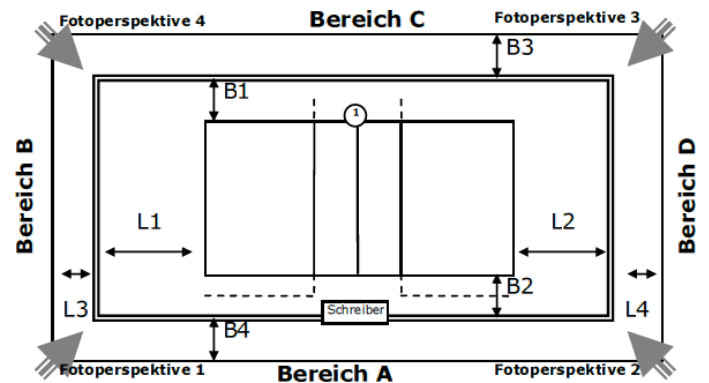

Spielfeld:

ID: 27220210
Zulassung für:

Ausstattung

Beleuchtung	
Deckenhöhe	
Bodenmaterial	
Farbe Spielfeld	
Farbe Freizone	
Farbe Linien	
andere Linien im Feld	Nein
verlängerte Angriffslinien	
Coaching-Linien	
Netzfabrikat	
Pfostenfabrikat	
Schiedsrichterstuhl	
Gastronomie vorhanden	Nein
Tribünen-Sitzplätze	
Stehplätze	
Innenraumbestuhlung	
Rollstuhlplätze	
Pressearbeitsplätze	
Einzelbände	-
Rollbände	-
LED-Bände	-
TV-Infrastruktur	
Internetzugang	
Videowand	Nein
elektrische Anzeige	Nein

Abmessungen/Freiraummaße

Länge	L1:	L2:	L3:	L4:
Breite	B1:	B2:	B3:	B4:

Anmerkungen